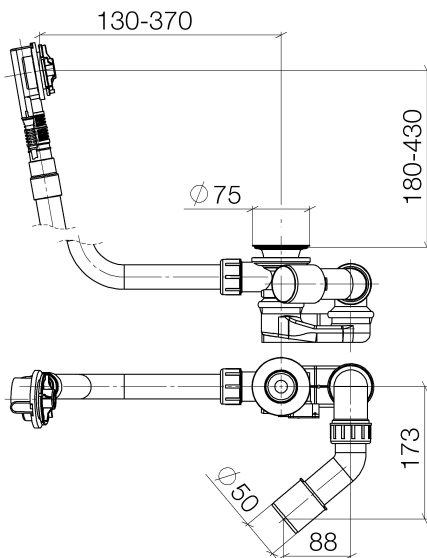

Ванна - L`AURA  
Сливной/переливной гарнитур -  
Артикульный номер: 35 227 970 90

- Трос Боудена длиной 725 мм

размерный чертеж

Все величины в мм / дюймах = мм x 0,0394