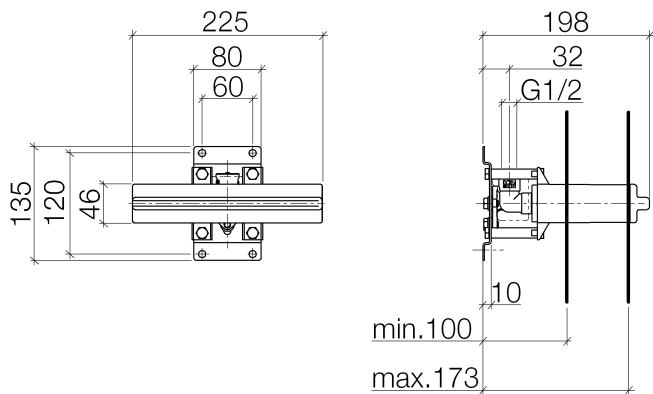

Душ - продукты скрытого монтажа
Коробка для монтажа внутри стены -
Артикульный номер: 35 206 970 90

- присоединение - внутренняя резьба 1/2"
- защитный кожух
- защитная манжета от проникновения воды
- Группа смесителей согл. DIN 4109: 2

размерный чертеж

Все величины в мм / дюймах = мм x 0,0394

Душ - продукты скрытого монтажа
Коробка для монтажа внутри стены -
Артикульный номер: 35 206 970 90

Рекомендуемое комплектующее изделие

12 010 970 90

Защита от утечки 1/2" -

Спецификация запасных частей

№	Артикульный №	Наименование	Расходуемое кол-во
1	09 30 30 152 90	Крепление -	15
2	09 30 11 139 90		6
3	04 30 31 024 01 90	Крепление -	2
4	09 17 20 094 90	Держатель -	1
5	09 18 40 138 90	чехол/втулка -	1
6	09 11 11 036 90	Комплектующие скрытый монтаж -	1
7	04 31 20 006 00 90	Донный клапан -	1
8	09 14 10 053 90	Прокладка -	1
9	09 14 10 149 90	Прокладка -	1
10	09 14 10 118 90	Прокладка -	1
11	09 11 11 053 90	Комплектующие скрытый монтаж -	1
12	04 14 03 126 00 90	Прокладка -	1
13	09 14 10 010 90	Прокладка -	1
14	09 24 03 169 10 90	Удлинение -	1
15	04 17 20 100 00 90	Крепление -	1
16	09 17 20 100 90	Крепление -	2