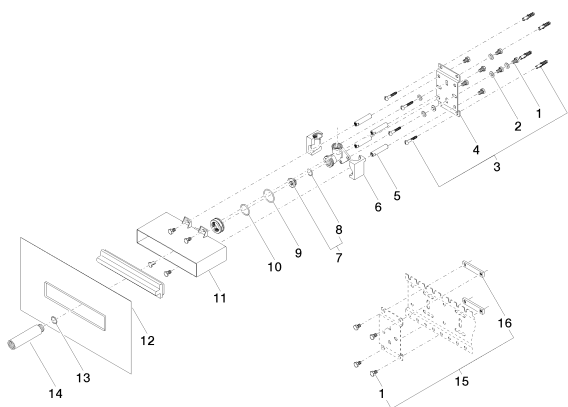

Душ - продукты скрытого монтажа
Коробка для монтажа внутри стены -
Артикульный номер: 35 206 970 90

- присоединение - внутренняя резьба 1/2"
- защитный кожух
- защитная манжета от проникновения воды
- Группа смесителей согл. DIN 4109: 2

размерный чертеж

Все величины в мм / дюймах = мм x 0,0394

Душ - продукты скрытого монтажа
Коробка для монтажа внутри стены -
Артикульный номер: 35 206 970 90

Рекомендуемое комплектующее изделие

12 010 970 90

Защита от утечки 1/2" -

Спецификация запасных частей

№	Артикульный №	Наименование	Расходуемое кол-во
1	09 30 30 152 90	Крепление -	15
2	09 30 11 139 90		6
3	04 30 31 024 01 90	Крепление -	2
4	09 17 20 094 90	Держатель -	1
5	09 18 40 138 90	чехол/втулка -	1
6	09 11 11 036 90	Комплектующие скрытый монтаж -	1
7	04 31 20 006 00 90	Донный клапан -	1
8	09 14 10 053 90	Прокладка -	1
9	09 14 10 149 90	Прокладка -	1
10	09 14 10 118 90	Прокладка -	1
11	09 11 11 053 90	Комплектующие скрытый монтаж -	1
12	04 14 03 126 00 90	Прокладка -	1
13	09 14 10 010 90	Прокладка -	1
14	09 24 03 169 10 90	Удлинение -	1
15	04 17 20 100 00 90	Крепление -	1
16	09 17 20 100 90	Крепление -	2