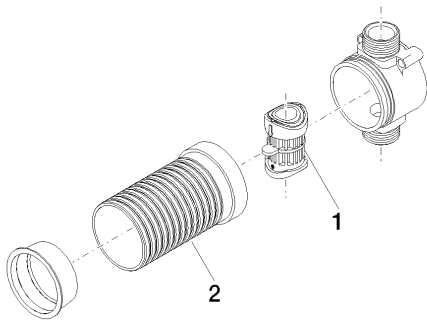

Ванна - продукты скрытого монтажа
Трубный прерыватель -
Артикульный номер: 35 150 970 90

- присоединительные размеры 3/4"

размерный чертеж

Все величины в мм / дюймах = мм x 0,0394

Ванна - продукты скрытого монтажа
Трубный прерыватель -
Артикульный номер: 35 150 970 90

график расхода

Спецификация запасных частей

№	Артикульный №	Наименование	Расходуемое кол-во
1	04 29 03 051 00 90	вставка -	1
2	09 18 40 116 90	чехол/втулка -	1