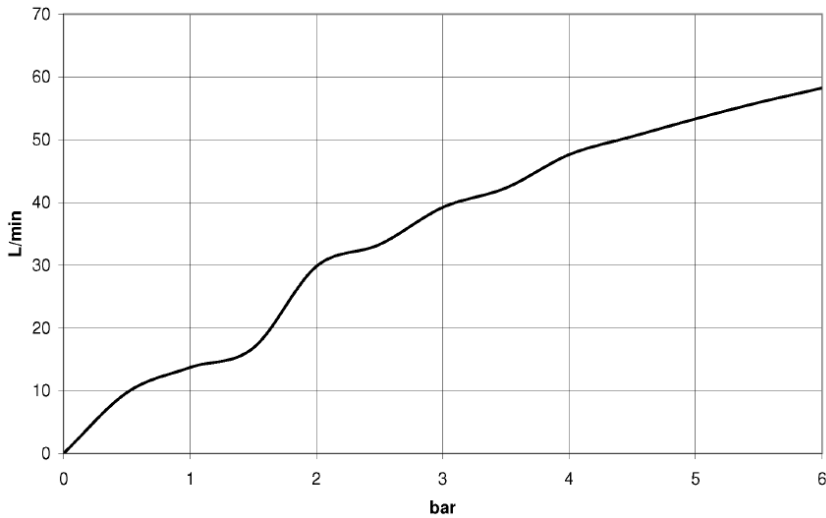

Ванна - продукты скрытого монтажа
Трубный прерыватель -
Артикульный номер: 35 150 970 90

- присоединительные размеры 3/4"

размерный чертеж

Все величины в мм / дюймах = мм x 0,0394

Ванна - продукты скрытого монтажа
Трубный прерыватель -
Артикульный номер: 35 150 970 90

график расхода

Спецификация запасных частей

№	Артикульный №	Наименование	Расходуемое кол-во
1	04 29 03 051 00 90	вставка -	1
2	09 18 40 116 90	чехол/втулка -	1