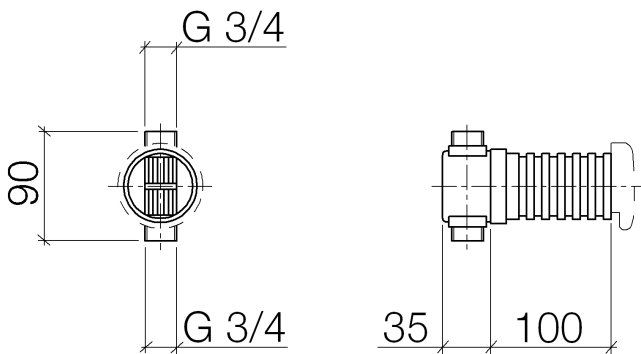

Ванна - продукты скрытого монтажа
Трубный прерыватель -
Артикульный номер: 35 150 970 90

- присоединительные размеры 3/4"

размерный чертеж

Все величины в мм / дюймах = мм x 0,0394

Ванна - продукты скрытого монтажа
Трубный прерыватель -
Артикульный номер: 35 150 970 90

график расхода

Спецификация запасных частей

№	Артикульный №	Наименование	Расходуемое кол-во
1	04 29 03 051 00 90	вставка -	1
2	09 18 40 116 90	чехол/втулка -	1