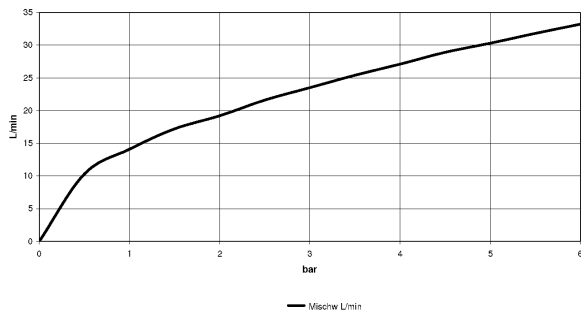

Душ - продукты скрытого монтажа

Переключатель на два положения для скрытого монтажа -

Артикульный номер: 35 128 970 90

- 2x отвод – внутренняя резьба 1/2"
- присоединение - внутренняя резьба 1/2"
- латунь, неэтилированная устойчивая к обесцинкованию
- защитный кожух
- звукоизоляция
- защитная манжета от проникновения воды
- подходит для xGRID (при использовании монтажной шины + 10 мм к глубине монтажа)
- Группа смесителей согл. DIN 4109: 2

размерный чертеж

Все величины в мм / дюймах = мм x 0,0394

Душ - продукты скрытого монтажа
Переключатель на два положения для скрытого монтажа -
Артикульный номер: 35 128 970 90

график расхода

Рекомендуемое комплектующее изделие