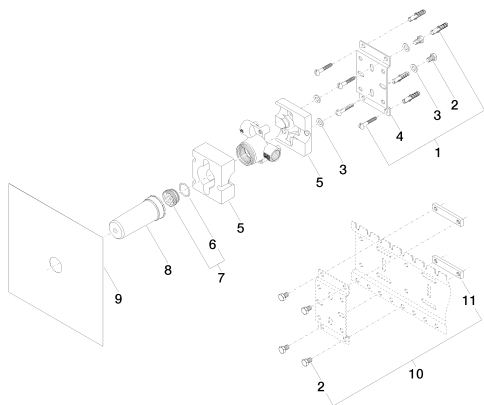

Душ - продукты скрытого монтажа

Переключатель на два положения для скрытого монтажа -

Артикульный номер: 35 128 970 90

- 2x отвод – внутренняя резьба 1/2"
- присоединение - внутренняя резьба 1/2"
- латунь, неэтилированная устойчивая к обесцинкованию
- защитный кожух
- звукоизоляция
- защитная манжета от проникновения воды
- подходит для xGRID (при использовании монтажной шины + 10 мм к глубине монтажа)
- Группа смесителей согл. DIN 4109: 2

размерный чертеж

Все величины в мм / дюймах = мм x 0,0394

Душ - продукты скрытого монтажа
Переключатель на два положения для скрытого монтажа -
Артикульный номер: 35 128 970 90

график расхода

Рекомендуемое комплектующее изделие

12 010 970 90

Защита от утечки 1/2" -

Душ - продукты скрытого монтажа

Переключатель на два положения для скрытого монтажа -

Артикульный номер: 35 128 970 90

Спецификация запасных частей

№	Артикульный №	Наименование	Расходуемое кол-во
1	04 30 31 024 01 90	Крепление -	2
2	09 30 30 152 90	Крепление -	6
3	09 30 11 139 90	Крепление -	4
4	09 17 20 094 90	Держатель -	1
5	09 11 11 035 90	Комплекующие скрытый монтаж -	1
6	09 14 10 112 90	Прокладка -	1
7	04 30 11 149 00 90	Прокладка -	1
8	09 21 02 136 90	защитная крышка на этапе строительства -	1
9	04 14 03 116 00 90	Прокладка -	1
10	04 17 20 100 00 90	Крепление -	1
11	09 17 20 100 90	Крепление -	2