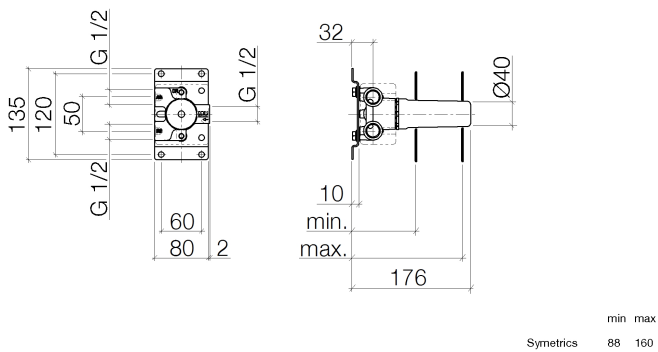

Душ - продукты скрытого монтажа

Переключатель на два положения для скрытого монтажа -

Артикульный номер: 35 128 970 90

- 2x отвод – внутренняя резьба 1/2"
- присоединение - внутренняя резьба 1/2"
- латунь, неэтилированная устойчивая к обесцинкованию
- защитный кожух
- звукоизоляция
- защитная манжета от проникновения воды
- подходит для xGRID (при использовании монтажной шины + 10 мм к глубине монтажа)
- Группа смесителей согл. DIN 4109: 2

размерный чертеж

Все величины в мм / дюймах = мм x 0,0394

Душ - продукты скрытого монтажа
Переключатель на два положения для скрытого монтажа -
Артикульный номер: 35 128 970 90

график расхода

Рекомендуемое комплектующее изделие

12 010 970 90

Защита от утечки 1/2" -

Душ - продукты скрытого монтажа

Переключатель на два положения для скрытого монтажа -

Артикульный номер: 35 128 970 90

Спецификация запасных частей

№	Артикульный №	Наименование	Расходуемое кол-во
1	04 30 31 024 01 90	Крепление -	2
2	09 30 30 152 90	Крепление -	6
3	09 30 11 139 90	Крепление -	4
4	09 17 20 094 90	Держатель -	1
5	09 11 11 035 90	Комплекующие скрытый монтаж -	1
6	09 14 10 112 90	Прокладка -	1
7	04 30 11 149 00 90	Прокладка -	1
8	09 21 02 136 90	защитная крышка на этапе строительства -	1
9	04 14 03 116 00 90	Прокладка -	1
10	04 17 20 100 00 90	Крепление -	1
11	09 17 20 100 90	Крепление -	2