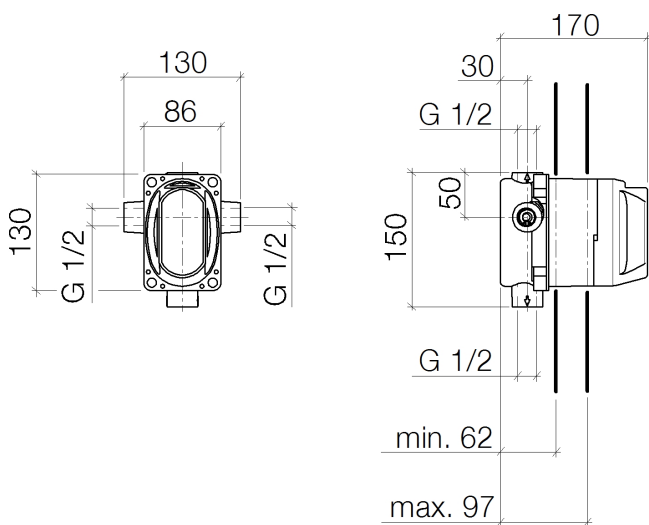

Душ - продукты скрытого монтажа

xSTREAM Однорычажный смеситель для скрытого монтажа -

: 35 115 970 90

- 1x отвод для душа - внутренняя резьба 1/2"
- 1x отвод для ванны - внутренняя резьба 1/2" (закрыт пробкой на фабрике)
- 2x присоединение – внутренняя резьба 1/2"
- латунь, неэтилированная устойчивая к обесцинкованию
- картридж
- защитный кожух
- звукоизоляция
- защитная манжета от проникновения воды
- Группа смесителей согл. DIN 4109: 1
- Комбинируется только с комплектами для конечного монтажа 36 115 SSS-FF или 36 015 SSS-FF

30.09.2018

размерный чертеж

Душ - продукты скрытого монтажа  
xSTREAM Однорычажный смеситель для скрытого монтажа -  
: 35 115 970 90

график расхода

Рекомендуемое комплектующее изделие

12 072 970 90  
Удлинение 20 мм -

12 010 970 90  
Защита от утечки 1/2" -

39 100 970-00  
Drybox Overflow - хром

Душ - продукты скрытого монтажа

xSTREAM Однорычажный смеситель для скрытого монтажа -

: 35 115 970 90

**Артикульный №**

1	09 14 03 030 90	Прокладка -	2
2	08 30 11 509 90	кольцо -	2
3	09 30 11 055 90	Подключение -	2
4	09 31 20 061 90	Донный клапан -	1
5	09 11 11 017 90	Комплектующие скрытый монтаж -	1
6	09 30 30 027 90	Крепление -	4
7	09 14 03 069 90	Прокладка -	1
8	90 15 05 050 01 90	картридж ЕНМ -	1
9	09 31 20 060 90	Прокладка -	1
10	09 17 01 033 90	чехол/втулка -	1
11	09 14 10 049 90	Прокладка -	1