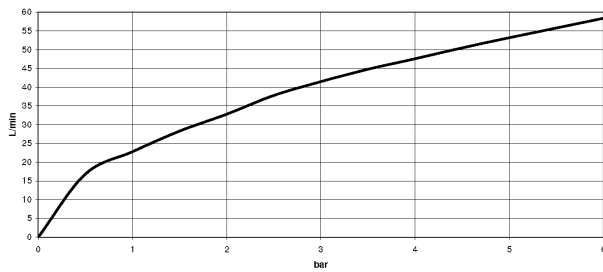

Душ - продукты скрытого монтажа

xSTREAM Однорычажный смеситель для скрытого монтажа -

: 35 115 970 90

- 1x отвод для душа - внутренняя резьба 1/2"
- 1x отвод для ванны - внутренняя резьба 1/2" (закрыт пробкой на фабрике)
- 2x присоединение – внутренняя резьба 1/2"
- латунь, неэтилированная устойчивая к обесцинкованию
- картридж
- защитный кожух
- звукоизоляция
- защитная манжета от проникновения воды
- Группа смесителей согл. DIN 4109: 1
- Комбинируется только с комплектами для конечного монтажа 36 115 SSS-FF или 36 015 SSS-FF

30.09.2018

размерный чертеж

Душ - продукты скрытого монтажа  
xSTREAM Однорычажный смеситель для скрытого монтажа -  
: 35 115 970 90

график расхода

Рекомендуемое комплектующее изделие

12 072 970 90  
Удлинение 20 мм -