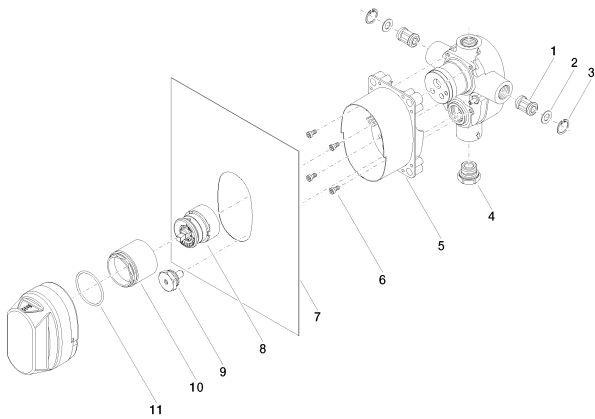

Душ - продукты скрытого монтажа

xSTREAM Однорычажный смеситель для скрытого монтажа -

: 35 115 970 90

- 1x отвод для душа - внутренняя резьба 1/2"
- 1x отвод для ванны - внутренняя резьба 1/2" (закрыт пробкой на фабрике)
- 2x присоединение – внутренняя резьба 1/2"
- латунь, неэтилированная устойчивая к обесцинкованию
- картридж
- защитный кожух
- звукоизоляция
- защитная манжета от проникновения воды
- Группа смесителей согл. DIN 4109: 1
- Комбинируется только с комплектами для конечного монтажа 36 115 SSS-FF или 36 015 SSS-FF

30.09.2018

размерный чертеж

Душ - продукты скрытого монтажа  
xSTREAM Однорычажный смеситель для скрытого монтажа -  
: 35 115 970 90

график расхода

Рекомендуемое комплектующее изделие

12 072 970 90  
Удлинение 20 мм -

12 010 970 90  
Защита от утечки 1/2" -

39 100 970-00  
Drybox Overflow - хром

Душ - продукты скрытого монтажа

xSTREAM Однорычажный смеситель для скрытого монтажа -

: 35 115 970 90

**Артикульный №**

1	09 14 03 030 90	Прокладка -	2
2	08 30 11 509 90	кольцо -	2
3	09 30 11 055 90	Подключение -	2
4	09 31 20 061 90	Донный клапан -	1
5	09 11 11 017 90	Комплектующие скрытый монтаж -	1
6	09 30 30 027 90	Крепление -	4
7	09 14 03 069 90	Прокладка -	1
8	90 15 05 050 01 90	картридж ЕНМ -	1
9	09 31 20 060 90	Прокладка -	1
10	09 17 01 033 90	чехол/втулка -	1
11	09 14 10 049 90	Прокладка -	1