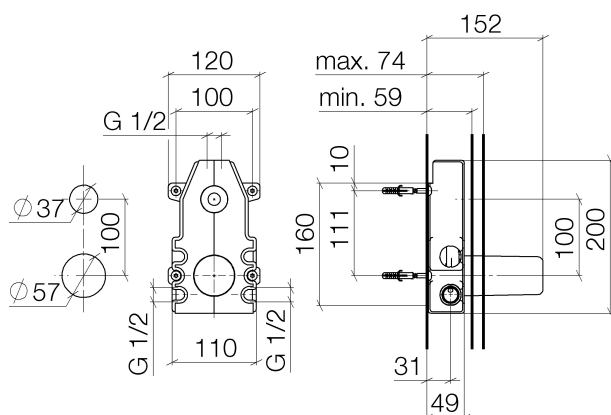

Душ - продукты скрытого монтажа

Смеситель однорычажный для душа скрытого монтажа смеситель снизу -

Артикульный номер: 35 008 970 90

- латунь, неэтилированная устойчивая к обесцинкованию
- 2х присоединение – внутренняя резьба 1/2"
- 1х отвод верх для головного душа - внутренняя резьба 1/2"
- картридж
- защитная манжета от проникновения воды
- защитный кожух
- звукоизоляция
- расстояние между осями 100 мм
- Группа смесителей согл. DIN 4109: 1
- Комбинируется только с комплектами для завершающей сборки 36 008 SSS-FF

размерный чертеж

	min.	max.
+ 1207097090	79	94
+ 1207497090	99	114

Все величины в мм / дюймах = мм x 0,0394

Душ - продукты скрытого монтажа

Смеситель однорычажный для душа скрытого монтажа смеситель снизу -

Артикульный номер: 35 008 970 90

график расхода

Другие варианты поверхностей

Другие поверхности по запросу (x-tra Service)

Рекомендуемое комплектующее изделие

12 070 970 90
Удлинение 20 мм -

12 010 970 90
Защита от утечки 1/2" -

39 008 970 90
Смеситель для душа
однорычажный для
скрытого монтажа Отвод
вверху/внизу -

39 100 970-00
Drybox Overflow - хром

Душ - продукты скрытого монтажа

Смеситель однорычажный для душа скрытого монтажа смеситель снизу -