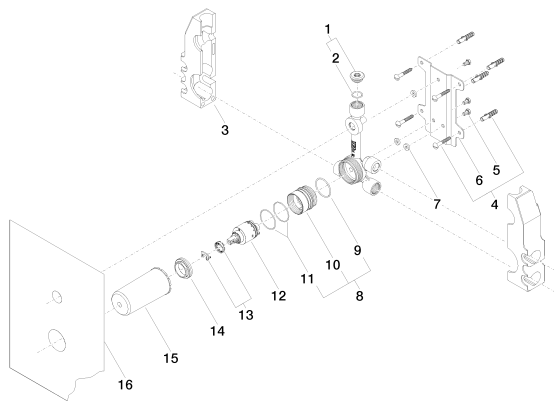

Душ - продукты скрытого монтажа

Смеситель однорычажный для душа скрытого монтажа смеситель снизу -

Артикульный номер: 35 008 970 90

- латунь, неэтилированная устойчивая к обесцинкованию
- 2х присоединение – внутренняя резьба 1/2"
- 1х отвод верх для головного душа - внутренняя резьба 1/2"
- картридж
- защитная манжета от проникновения воды
- защитный кожух
- звукоизоляция
- расстояние между осями 100 мм
- Группа смесителей согл. DIN 4109: 1
- Комбинируется только с комплектами для завершающей сборки 36 008 SSS-FF

Артикульный номер: 35 008 970 90

график расхода

Другие варианты поверхностей

Другие поверхности по запросу (x-tra Service)

Рекомендуемое комплектующее изделие

12 070 970 90
Удлинение 20 мм -

12 010 970 90
Защита от утечки 1/2" -

39 008 970 90
Смеситель для душа
однорычажный для
скрытого монтажа Отвод
вверху/внизу -

39 100 970-00
Drybox Overflow - хром

Душ - продукты скрытого монтажа

Смеситель однорычажный для душа скрытого монтажа смеситель снизу -

Артикульный номер: 35 008 970 90

Спецификация запасных частей

№	Артикульный №	Наименование	Расходуемое кол-во
1	04 31 20 006 00 90	Донный клапан -	1
2	09 14 10 053 90	Прокладка -	1
3	09 11 11 013 90	Комплекующие скрытый монтаж -	1
4	04 30 31 024 01 90	Крепление -	2
5	09 30 30 049 90	Крепление -	3
6	09 17 20 051 90	Крепление -	1
7	09 30 11 086 90	кольцо -	3
8	04 17 01 022 10 90	чехол/втулка -	1
9	09 14 10 034 90	Прокладка -	1
10	09 17 01 022 10 90	чехол/втулка -	1
11	09 14 10 190 90	Прокладка -	2
12	90 15 05 063 00 90	картридж ЕНМ -	1
13	04 28 10 148 00 90	картридж ЕНМ -	1
14	09 24 04 105 90	Крепление -	1
15	09 21 02 104 90	защитная крышка на этапе строительства -	1
16	04 14 03 074 00 90	Прокладка -	1