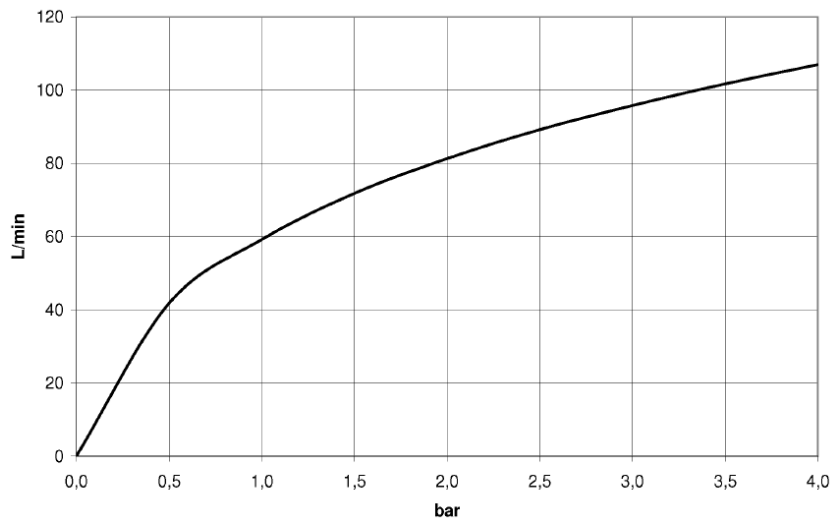

Умывальник - продукты скрытого монтажа
Крепёж настенный скрытого монтажа -
Артикульный номер: 35 003 970 90

- 2x присоединение – внутренняя резьба 1/2"
- латунь, неэтилированная устойчивая к обесцинкованию
- защитный кожух
- звукоизоляция
- защитная манжета от проникновения воды
- Группа смесителей согл. DIN 4109: 1
- для 36 803 885-FF / 36 803 770-FF

размерный чертёж

Все величины в мм / дюймах = мм x 0,0394

Умывальник - продукты скрытого монтажа
Крепёж настенный скрытого монтажа -
Артикульный номер: 35 003 970 90

график расхода

Рекомендуемое комплектующее изделие