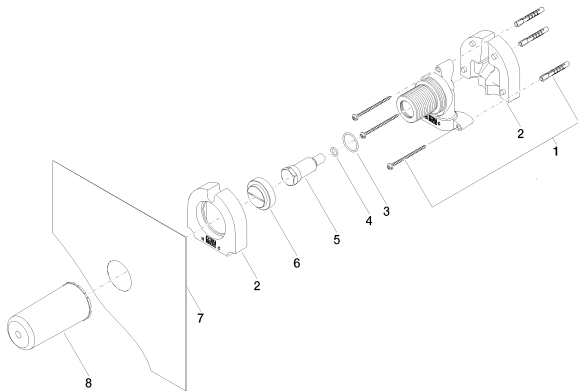

Умывальник - продукты скрытого монтажа
Крепёж настенный скрытого монтажа -
Артикульный номер: 35 003 970 90

- 2x присоединение – внутренняя резьба 1/2"
- латунь, неэтилированная устойчивая к обесцинкованию
- защитный кожух
- звукоизоляция
- защитная манжета от проникновения воды
- Группа смесителей согл. DIN 4109: 1
- для 36 803 885-FF / 36 803 770-FF

размерный чертёж

Все величины в мм / дюймах = мм x 0,0394

Умывальник - продукты скрытого монтажа
Крепёж настенный скрытого монтажа -
Артикульный номер: 35 003 970 90

график расхода

Рекомендуемое комплектующее изделие

12 179 970 90
Удлинение 25 мм -

Умывальник - продукты скрытого монтажа
 Крепёж настенный скрытого монтажа -
 Артикульный номер: 35 003 970 90

Спецификация запасных частей

№	Артикульный №	Наименование	Расходуемое кол-во
1	05 30 31 029 00 90	Крепление -	1
2	09 11 11 019 90	Комплектующие скрытый монтаж -	2
3	09 14 10 112 90	Прокладка -	1
4	09 14 10 139 90	Прокладка -	1
5	09 31 20 038 90	Донный клапан -	1
6	09 20 97 010 90	Покрытие -	1
7	04 14 03 079 00 90	Прокладка -	1
8	09 21 02 130 90	защитная крышка на этапе строительства -	1