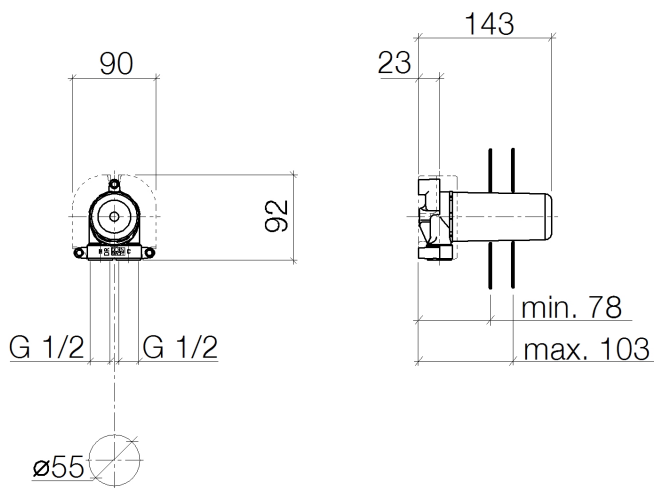

Умывальник - продукты скрытого монтажа
Крепёж настенный скрытого монтажа -
Артикульный номер: 35 003 970 90

- 2x присоединение – внутренняя резьба 1/2"
- латунь, неэтилированная устойчивая к обесцинкованию
- защитный кожух
- звукоизоляция
- защитная манжета от проникновения воды
- Группа смесителей согл. DIN 4109: 1
- для 36 803 885-FF / 36 803 770-FF

размерный чертёж

Все величины в мм / дюймах = мм x 0,0394

Умывальник - продукты скрытого монтажа
Крепёж настенный скрытого монтажа -
Артикульный номер: 35 003 970 90

график расхода

Рекомендуемое комплектующее изделие

12 179 970 90
Удлинение 25 мм -

Умывальник - продукты скрытого монтажа
 Крепёж настенный скрытого монтажа -
 Артикульный номер: 35 003 970 90

Спецификация запасных частей

№	Артикульный №	Наименование	Расходуемое кол-во
1	05 30 31 029 00 90	Крепление -	1
2	09 11 11 019 90	Комплектующие скрытый монтаж -	2
3	09 14 10 112 90	Прокладка -	1
4	09 14 10 139 90	Прокладка -	1
5	09 31 20 038 90	Донный клапан -	1
6	09 20 97 010 90	Покрытие -	1
7	04 14 03 079 00 90	Прокладка -	1
8	09 21 02 130 90	защитная крышка на этапе строительства -	1