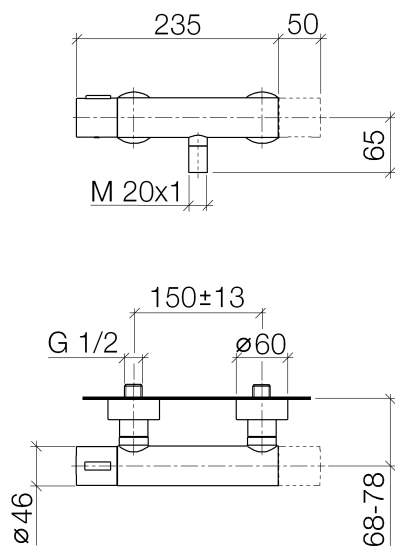

## Душ - L´AURA

Термостат для душа для настенного монтажа - хром

Артикульный номер: 34 440 979-00

- отвод для душа 3/8"
- накладные розетки Ø 60 мм
- штихмас 150 мм ± 13 мм
- без ручки для регулирования расхода
- Группа смесителей согл. DIN 4109: 1
- Защищён от обратного потока.

### размерный чертеж

Все величины в мм / дюймах = мм x 0,0394