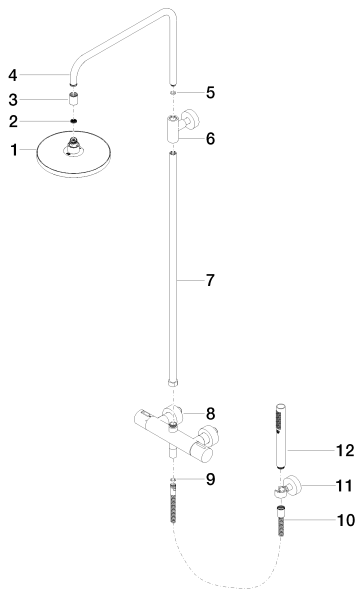

хром

размерный чертеж

### график расхода

### Другие варианты поверхностей

платина матовая

34 457 979-06

чёрный матовый

34 457 979-33

Другие поверхности по запросу (x-tra Service)

**Душ - Tara**

Термостат для душа для настенного монтажа со стойкой и ручным душем - хром

Артикульный номер: 34 457 979-00

**Спецификация запасных частей**

| №  | Артикульный №      | Наименование  | Расходуемое кол-во |
|----|--------------------|---|--------------------|
| 1  | 04 12 05 092 00-00 | Душевая лейка - хром                                      | 1                  |
| 2  | 09 23 01 039 90    | вставка -   | 1                  |
| 3  | 09 24 03 177 20-00 | Подключение - хром  | 1                  |
| 4  | 04 28 22 101 20-00 | Излив - хром  | 1                  |
| 5  | 09 14 10 011 90    | Прокладка -   | 1                  |
| 6  | 90 17 11 037 00-00 | Крепление - хром  | 1                  |
| 7  | 90 28 22 096 00-00 | трубопровод - хром  | 1                  |
| 8  | 04 17 01 047 00-00 | Корпус - хром   | 1                  |
| 9  | 09 14 20 026 90    | Прокладка -   | 1                  |
| 10 | 09 30 02 072-00    | Металлический шланг для душа 1/2" x 3/8" x 1250 мм - хром | 1                  |
| 11 | 28 050 920-00      | держатель для душа - хром                                 | 1                  |
| 12 | 28 013 979-00      | Ручной стержневой душ - хром                              | 1                  |