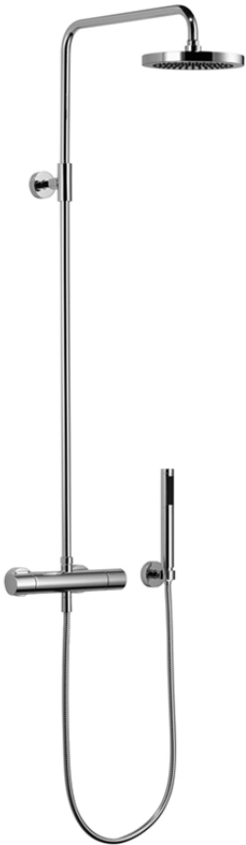

Душ - Tara

Термостат для душа для настенного монтажа со стойкой и ручным душем - хром

Артикульный номер: 34 457 979-00

- присоединение 1/2"
- розетка держателя для душа Ø 57 мм
- поворотный переключатель с регулированием расхода и функцией запирания
- расход ручного душа макс. 7,6 л/мин
- расход душа макс. 8,6 л/мин
- вылет душа со стойкой 420 мм
- ручной душ с системой защиты от известковых отложений
- ручной душ: нормальная струя
- верхний душ: дождевая струя
- металлический душевой шланг 1250 мм со встроенной защитой от перекручивания
- Верхний душ с системой защиты от известковых отложений
- тропический верхний душ Ø 220 мм
- накладные розетки Ø 60 мм
- расстояние между осями 150 мм
- высота от смесителя до верхней точки стойки 1170 мм
- высота от смесителя до верхнего душа (до нижнего края) 1010 мм
- Группа смесителей согл. DIN 4109: 2
- Защищён от обратного потока.

хром

размерный чертеж

## Душ - Tara

Термостат для душа для настенного монтажа со стойкой и ручным душем - хром

Артикульный номер: 34 457 979-00

Все величины в мм / дюймах = мм x 0,0394

### Другие варианты поверхностей

платина матовая

34 457 979-06

чёрный матовый

34 457 979-33

Другие поверхности по запросу (x-tra Service)

**Душ - Tara**

Термостат для душа для настенного монтажа со стойкой и ручным душем - хром