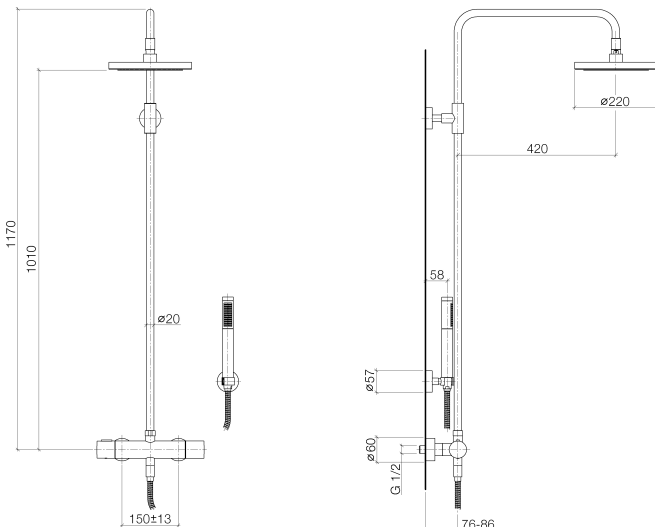

Душ - Tara

Термостат для душа для настенного монтажа со стойкой и ручным душем - хром

Артикульный номер: 34 457 979-00

- присоединение 1/2"
- розетка держателя для душа Ø 57 мм
- поворотный переключатель с регулированием расхода и функцией запирания
- расход ручного душа макс. 7,6 л/мин
- расход душа макс. 8,6 л/мин
- вылет душа со стойкой 420 мм
- ручной душ с системой защиты от известковых отложений
- ручной душ: нормальная струя
- верхний душ: дождевая струя
- металлический душевой шланг 1250 мм со встроенной защитой от перекручивания
- Верхний душ с системой защиты от известковых отложений
- тропический верхний душ Ø 220 мм
- накладные розетки Ø 60 мм
- расстояние между осями 150 мм
- высота от смесителя до верхней точки стойки 1170 мм
- высота от смесителя до верхнего душа (до нижнего края) 1010 мм
- Группа смесителей согл. DIN 4109: 2
- Защищён от обратного потока.

хром

размерный чертеж

## Душ - Tara

Термостат для душа для настенного монтажа со стойкой и ручным душем - хром

Артикульный номер: 34 457 979-00

Все величины в мм / дюймах = мм x 0,0394