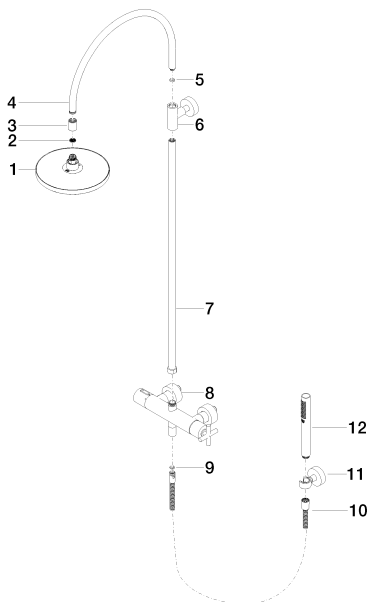

Душ - Tara.

Термостат для душа для настенного монтажа со стойкой и ручным душем - хром

Артикульный номер: 34 457 892-00

- присоединение 1/2"
- поворотный переключатель с регулированием расхода и функцией запирания
- расход ручного душа макс. 7,6 л/мин
- расход душа макс. 8,6 л/мин
- вылет душа со стойкой 420 мм
- ручной душ: нормальная струя
- верхний душ: дождевая струя
- металлический душевой шланг 1250 мм со встроенной защитой от перекручивания
- Верхний душ с системой защиты от известковых отложений
- тропический верхний душ Ø 220 мм
- розетка для душевой штанги Ø 57 мм
- розетка для настенного крепления Ø 57 мм
- накладные розетки Ø 60 мм
- ручной душ с патрубком и системой «антикальк»
- штихмас 150 мм ± 13 мм
- высота от смесителя до верхней точки стойки 1170 мм
- высота от смесителя до верхнего душа (до нижнего края) 852 мм
- Группа смесителей согл. DIN 4109: 1
- Защищён от обратного потока.

хром

размерный чертеж

Душ - Tera.

Термостат для душа для настенного монтажа со стойкой и ручным душем - хром

Артикульный номер: 34 457 892-00

Все величины в мм / дюймах = мм x 0,0394

график расхода

Другие варианты поверхностей

Душ - Tara.

Термостат для душа для настенного монтажа со стойкой и ручным душем - хром

Артикульный номер: 34 457 892-00

Спецификация запасных частей

№	Артикульный №	Наименование	Расходуемое кол-во
1	04 12 05 092 00-00	Душевая лейка - хром	1
2	09 23 01 039 90	вставка -	1
3	09 24 03 177 20-00	Подключение - хром	1
4	04 28 22 097 20-00	Излив - хром	1
5	09 14 10 011 90	Прокладка -	1
6	90 17 11 037 00-00	Крепление - хром	1
7	90 28 22 096 00-00	трубопровод - хром	1
8	04 17 01 047 01-00		1
9	09 14 20 026 90	Прокладка -	1
10	09 30 02 072-00	Металлический шланг для душа 1/2" x 3/8" x 1250 мм - хром	1
11	28 050 920-00	держатель для душа - хром	1
12	28 013 979-00	Ручной стержневой душ - хром	1