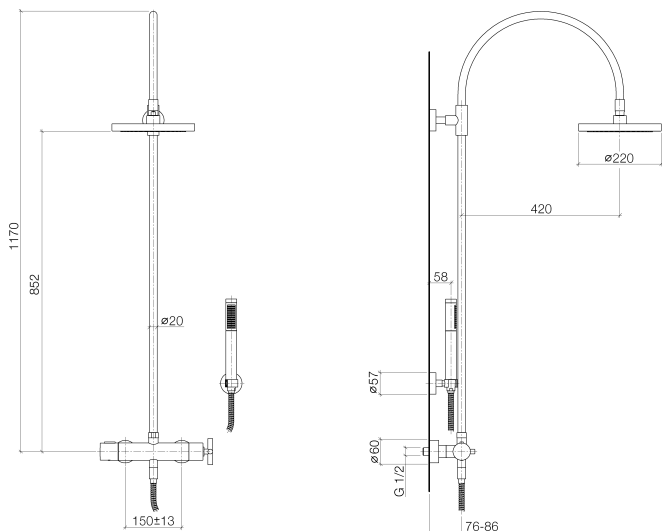

Душ - Tara.

Термостат для душа для настенного монтажа со стойкой и ручным душем - хром

Артикульный номер: 34 457 892-00

- присоединение 1/2"
- поворотный переключатель с регулированием расхода и функцией запирания
- расход ручного душа макс. 7,6 л/мин
- расход душа макс. 8,6 л/мин
- вылет душа со стойкой 420 мм
- ручной душ: нормальная струя
- верхний душ: дождевая струя
- металлический душевой шланг 1250 мм со встроенной защитой от перекручивания
- Верхний душ с системой защиты от известковых отложений
- тропический верхний душ Ø 220 мм
- розетка для душевой штанги Ø 57 мм
- розетка для настенного крепления Ø 57 мм
- накладные розетки Ø 60 мм
- ручной душ с патрубком и системой «антикальк»
- штихмас 150 мм ± 13 мм
- высота от смесителя до верхней точки стойки 1170 мм
- высота от смесителя до верхнего душа (до нижнего края) 852 мм
- Группа смесителей согл. DIN 4109: 1
- Защищён от обратного потока.

хром

размерный чертеж

Душ - Tera.

Термостат для душа для настенного монтажа со стойкой и ручным душем - хром

Артикульный номер: 34 457 892-00

Все величины в мм / дюймах = мм x 0,0394

график расхода

Другие варианты поверхностей

Душ - Tara.

Термостат для душа для настенного монтажа со стойкой и ручным душем - хром

Артикульный номер: 34 457 892-00

Спецификация запасных частей

№	Артикульный №	Наименование	Расходуемое кол-во
1	04 12 05 092 00-00	Душевая лейка - хром	1
2	09 23 01 039 90	вставка -	1
3	09 24 03 177 20-00	Подключение - хром	1
4	04 28 22 097 20-00	Излив - хром	1
5	09 14 10 011 90	Прокладка -	1
6	90 17 11 037 00-00	Крепление - хром	1
7	90 28 22 096 00-00	трубопровод - хром	1
8	04 17 01 047 01-00		1
9	09 14 20 026 90	Прокладка -	1
10	09 30 02 072-00	Металлический шланг для душа 1/2" x 3/8" x 1250 мм - хром	1
11	28 050 920-00	держатель для душа - хром	1
12	28 013 979-00	Ручной стержневой душ - хром	1