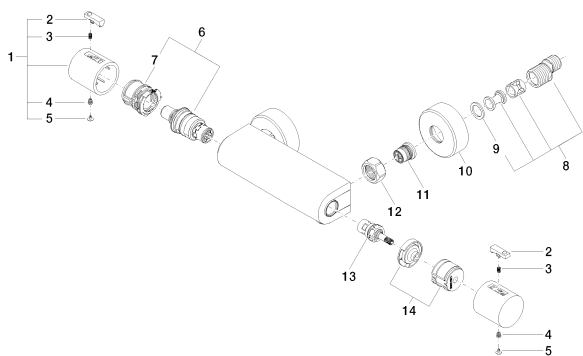

Душ - IMO

Термостат для душа для настенного монтажа - хром

Артикульный номер: 34 441 979-00

- отвод для душа 3/8"
- розетка Ø 70 мм
- присоединение 1/2"
- штихмас 150 мм ± 15 мм
- Группа смесителей согл. DIN 4109: 1
- Защищён от обратного потока.

хром

размерный чертёж

Все величины в мм / дюймах = мм x 0,0394

Душ - IMO

Термостат для душа для настенного монтажа - хром

Артикульный номер: 34 441 979-00

график расхода

Другие варианты поверхностей

Душ - IMO

Термостат для душа для настенного монтажа - хром

Артикульный номер: 34 441 979-00

Спецификация запасных частей

№	Артикульный №	Наименование	Расходуемое кол-во
1	04 17 33 007 00-00	Ручка - хром	1
2	09 21 33 010-00	Переключение - хром	1
3	09 16 02 027 90	Ручка -	1
4	09 30 30 136 90	Крепление -	1
5	09 31 20 049-00	Покрытие - хром	1
6	90 15 02 070 00 90	термостатный картридж -	1
7	09 30 40 010 90	регулятор -	1
8	04 11 04 032 00 90	Подключение -	2
9	09 14 20 010 90	Прокладка -	2
10	09 27 93 010-00	крышка - хром	2
11	90 29 05 024 00 90	Подключение -	2
12	09 23 10 088 90		2
13	90 90 03 235 00 90	верхняя керамическая деталь -	1
14	90 30 40 012 00 90	Подключение -	1