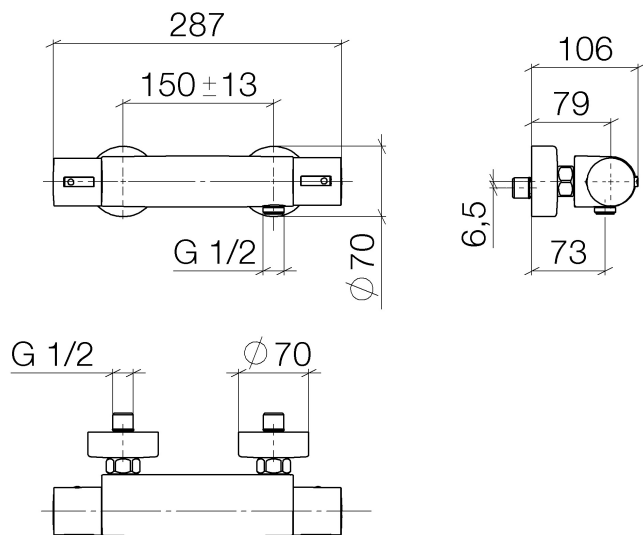

Душ - IMO

Термостат для душа для настенного монтажа - хром

Артикульный номер: 34 441 979-00

- отвод для душа 3/8"
- розетка Ø 70 мм
- присоединение 1/2"
- штихмас 150 мм ± 15 мм
- Группа смесителей согл. DIN 4109: 1
- Защищён от обратного потока.

хром

размерный чертёж

Все величины в мм / дюймах = мм x 0,0394

Душ - IMO

Термостат для душа для настенного монтажа - хром

Артикульный номер: 34 441 979-00

график расхода

Другие варианты поверхностей