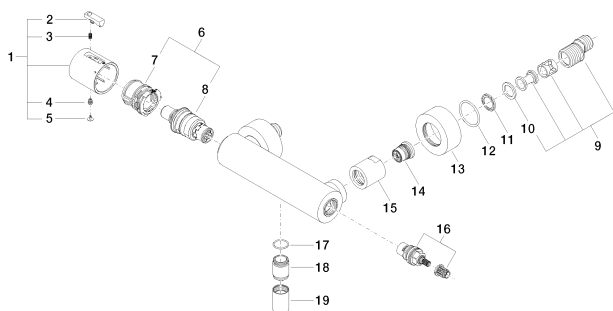

### Спецификация запасных частей

№	Артикульный №	Наименование	Расходуемое кол-во
1	04 17 33 004 01-00	Ручка - хром	1
2	09 21 33 010-00	Переключение - хром	1
3	09 16 02 027 90	Ручка -	1
4	09 30 30 136 90	Крепление -	1
5	09 31 20 049-00	Покрытие - хром	1
6	90 15 02 070 00 90	термостатный картридж -	1
7	09 30 40 010 90	регулятор -	1
8	04 11 04 032 00 90	Подключение -	2
9	09 14 20 010 90	Прокладка -	2
10	09 23 01 070 90	вставка -	2
11	09 14 10 119 90	Прокладка -	2
12	09 27 62 004-00	крышка - хром	2
13	90 29 05 024 00 90	Подключение -	2
14	09 23 10 100-00	Крепление - хром	2
15	90 90 03 131 00 90	верхняя керамическая деталь запирание вправо -	1
16	09 14 10 140 90	Прокладка -	1
17	09 24 03 145-00	ниппель - хром	1
18	09 21 02 069-00	чехол/втулка - хром	1