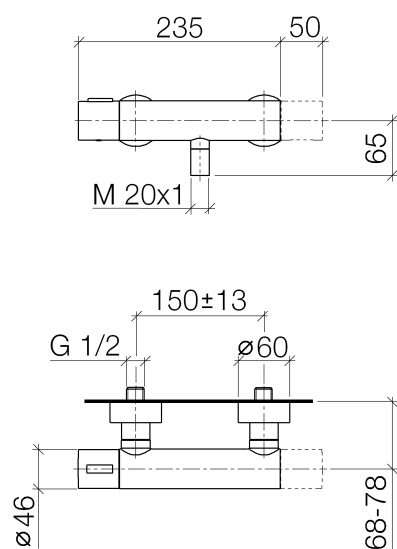

## Душ - L´AURA

Термостат для душа для настенного монтажа - хром

Артикульный номер: 34 440 979-00

- отвод для душа 3/8"
- накладные розетки Ø 60 мм
- штихмас 150 мм ± 13 мм
- без ручки для регулирования расхода
- Группа смесителей согл. DIN 4109: 1
- Защищён от обратного потока.

## размерный чертеж

Все величины в мм / дюймах = мм x 0,0394