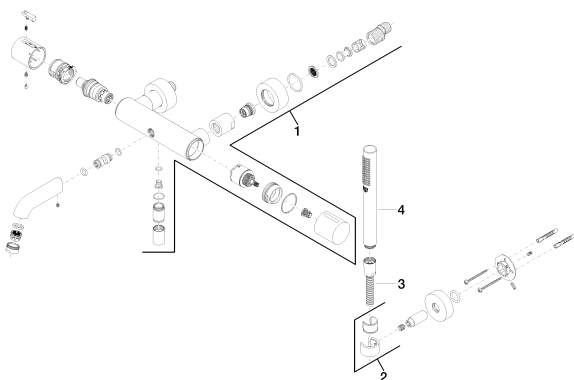

Ванна - Tara.Logic

Термостат для ванны для настенного монтажа с комплектом с душевым шлангом - хром

Артикульный номер: 34 233 979-00

график расхода

Спецификация запасных частей

№	Артикульный №	Наименование	Расходуемое кол-во
1	34 200 979-00	Термостат для ванны для настенного монтажа без гарнитура - хром	1
2	28 050 920-00	держатель для душа - хром	1
3	09 30 02 072-00	Металлический шланг для душа 1/2" x 3/8" x 1250 мм - хром	1
4	28 013 979-00	Ручной стержневой душ - хром	1