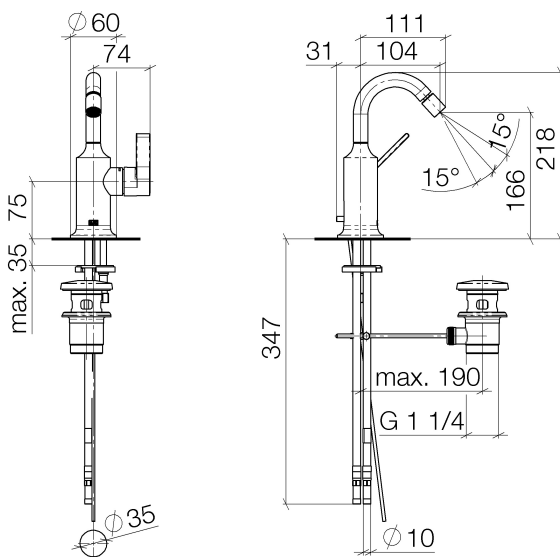

Биде - VAIA

Смеситель для биде однорычажный со сливным гарнитуром - хром

Артикульный номер: 33 600 809-00

- вылет 104 мм
- шаровой шарнир с углом поворота 15° (во всех направлениях)
- круглая обогащенная воздухом струя
- высота смесителя 218 мм
- высота до аэратора 166 мм
- диаметр сверлёного отверстия 35 мм
- розетка Ø 60 мм
- 2х напорный шланг М 10 х 1 ввинченный, испытанный на герметичность
- расход макс. 5,7 л/мин
- не содержит свинца
- Группа смесителей согл. DIN 4109: 1

хром

размерный чертеж

Все величины в мм / дюймах = мм x 0,0394

Биде - VAIA

Смеситель для биде однорычажный со сливным гарнитуром - хром

Артикульный номер: 33 600 809-00

график расхода

Биде - VAIA

Смеситель для биде однорычажный со сливным гарнитуром - хром

Артикульный номер: 33 600 809-00

### Спецификация запасных частей

№	Артикульный №	Наименование	Расходуемое кол-во
1	90 28 22 314 00-00	Излив - хром	1
2	04 20 89 035 80-00	стержень / кнопка тяги - хром	1
3	90 15 05 042 00 90	картридж ЕНМ -	1
4	09 24 04 266 90	Крепление -	1
5	09 14 10 091 90	Прокладка -	1
6	09 28 30 021-00	чехол/втулка - хром	1
7	09 20 80 020-00	рычаг - хром	1
8	09 31 11 030 90	Крепление -	1
9	90 31 20 087 00-00	Покрытие - хром	1
10	09 31 11 011 90	Крепление -	1
11	04 30 11 038 00 90	Крепление -	1
12	04 30 04 100 00 90		2
13	04 11 01 001 00-00	Сливной гарнитур - хром	1