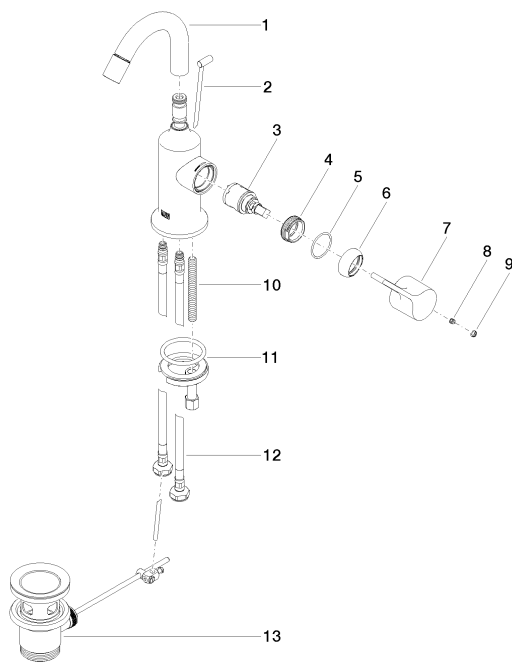

Биде - VAIA

Смеситель для биде однорычажный со сливным гарнитуром - хром

Артикульный номер: 33 600 809-00

- вылет 104 мм
- шаровой шарнир с углом поворота 15° (во всех направлениях)
- круглая обогащенная воздухом струя
- высота смесителя 218 мм
- высота до аэратора 166 мм
- диаметр сверлёного отверстия 35 мм
- розетка Ø 60 мм
- 2х напорный шланг М 10 х 1 ввинченный, испытанный на герметичность
- расход макс. 5,7 л/мин
- не содержит свинца
- Группа смесителей согл. DIN 4109: 1

хром

размерный чертеж

Все величины в мм / дюймах = мм x 0,0394

Биде - VAIA

Смеситель для биде однорычажный со сливным гарнитуром - хром

Артикульный номер: 33 600 809-00

график расхода

Биде - VAIA

Смеситель для биде однорычажный со сливным гарнитуром - хром

Артикульный номер: 33 600 809-00

### Спецификация запасных частей

№	Артикульный №	Наименование	Расходуемое кол-во
1	90 28 22 314 00-00	Излив - хром	1
2	04 20 89 035 80-00	стержень / кнопка тяги - хром	1
3	90 15 05 042 00 90	картридж ЕНМ -	1
4	09 24 04 266 90	Крепление -	1
5	09 14 10 091 90	Прокладка -	1
6	09 28 30 021-00	чехол/втулка - хром	1
7	09 20 80 020-00	рычаг - хром	1
8	09 31 11 030 90	Крепление -	1
9	90 31 20 087 00-00	Покрытие - хром	1
10	09 31 11 011 90	Крепление -	1
11	04 30 11 038 00 90	Крепление -	1
12	04 30 04 100 00 90		2
13	04 11 01 001 00-00	Сливной гарнитур - хром	1