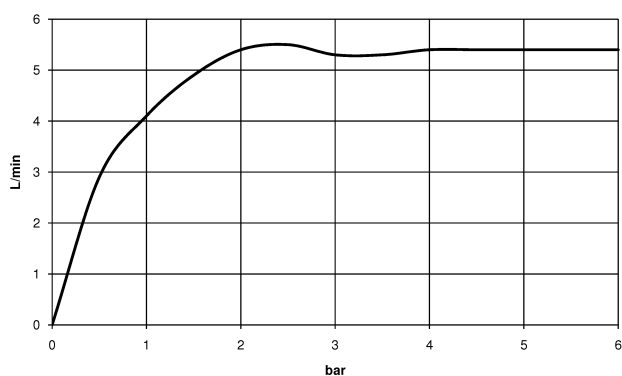

Биде - VAIA

Смеситель для биде однорычажный со сливным гарнитуром - хром

Артикульный номер: 33 600 809-00

- вылет 104 мм
- шаровой шарнир с углом поворота 15° (во всех направлениях)
- круглая обогащенная воздухом струя
- высота смесителя 218 мм
- высота до аэратора 166 мм
- диаметр сверлёного отверстия 35 мм
- розетка Ø 60 мм
- 2х напорный шланг М 10 х 1 ввинченный, испытанный на герметичность
- расход макс. 5,7 л/мин
- не содержит свинца
- Группа смесителей согл. DIN 4109: 1

хром

размерный чертеж

Все величины в мм / дюймах = мм x 0,0394

Биде - VAIA

Смеситель для биде однорычажный со сливным гарнитуром - хром

Артикульный номер: 33 600 809-00

график расхода