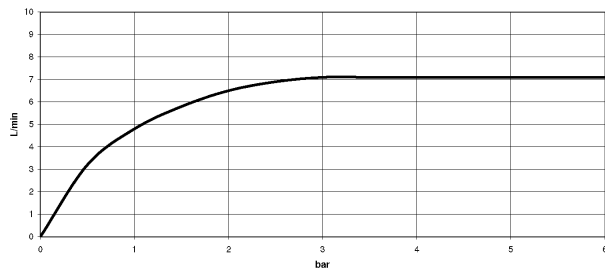

Умывальник - Tara.Logic

Смеситель для умывальника однорычажный с удлиненной ножкой без сливного

Артикульный номер: 33 534 885-00

- высота смесителя 414 мм
- не содержит свинца
- расход макс. 7 л/мин
- вылет 200 мм
- высота до аэратора 316 мм
- 2х напорный шланг М 10 х 1 ввинченный, испытанный на герметичность
- диаметр сверлёного отверстия 35 мм
- круглая обогащенная воздухом струя
- поворотный излив 360°
- Группа смесителей согл. DIN 4109: 1
- Для установки на накладных раковинах.

хром

Артикул снимается с производства, поставка до 30.09.2019

размерный чертеж

Все величины в мм / дюймах = мм x 0,0394

Умывальник - Tera.Logic

Смеситель для умывальника однорычажный с удлиненной ножкой без сливного

Артикульный номер: 33 534 885-00

график расхода

Умывальник - Tera.Logic

Смеситель для умывальника однорычажный с удлиненной ножкой без сливного

Артикульный номер: 33 534 885-00

Спецификация запасных частей