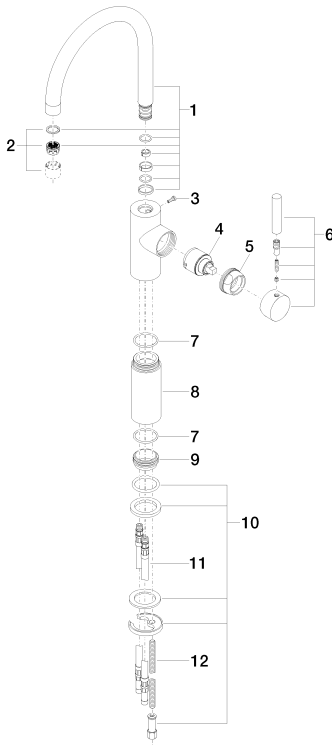

Умывальник - Tara.Logic

Смеситель для умывальника однорычажный с удлиненной ножкой без сливного

Артикульный номер: 33 534 885-00

- высота смесителя 414 мм
- не содержит свинца
- расход макс. 7 л/мин
- вылет 200 мм
- высота до аэратора 316 мм
- 2х напорный шланг М 10 х 1 ввинченный, испытанный на герметичность
- диаметр сверлёного отверстия 35 мм
- круглая обогащенная воздухом струя
- поворотный излив 360°
- Группа смесителей согл. DIN 4109: 1
- Для установки на накладных раковинах.

хром

Артикул снимается с производства, поставка до 30.09.2019

размерный чертеж

Все величины в мм / дюймах = мм x 0,0394

Умывальник - Tera.Logic

Смеситель для умывальника однорычажный с удлиненной ножкой без сливного

Артикульный номер: 33 534 885-00

график расхода

Умывальник - Tera.Logic

Смеситель для умывальника однорычажный с удлиненной ножкой без сливного

Артикульный номер: 33 534 885-00

Спецификация запасных частей

№	Артикульный №	Наименование	Расходуемое кол-во
1	90 28 22 163 02-00	Излив - хром	1
2	90 23 01 004 05-00	Аэратор - хром	1
3	09 30 30 080 90	Крепление -	1
4	90 15 05 034 00 90	Картридж -	1
5	09 24 04 107-00	Подключение - хром	1
6	90 20 88 046 00-00	рычаг - хром	1
7	09 14 10 119 90	Прокладка -	2
8	09 28 22 027-00	трубопровод - хром	1
9	09 28 10 109-07	кольцо - необработанный никелированный	1
10	04 30 11 085 88 90	Крепление -	1
11	04 30 04 017 00 90	Напорный шланг -	2
12	09 31 11 090 90	Крепление -	1