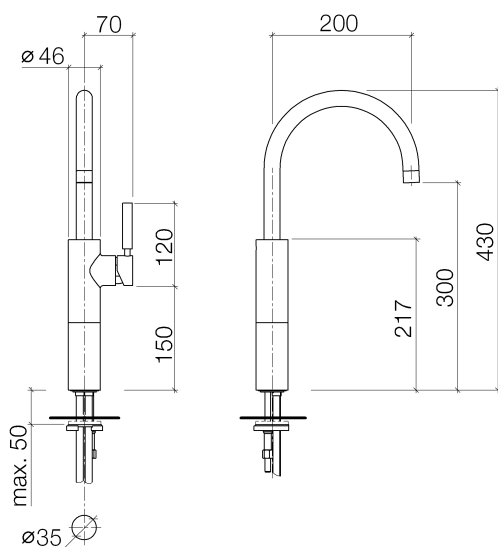

Умывальник - Tara.Logic

Смеситель для умывальника однорычажный с удлиненной ножкой без сливного

Артикульный номер: 33 534 885-00

- высота смесителя 414 мм
- не содержит свинца
- расход макс. 7 л/мин
- вылет 200 мм
- высота до аэратора 316 мм
- 2х напорный шланг М 10 х 1 ввинченный, испытанный на герметичность
- диаметр сверлёного отверстия 35 мм
- круглая обогащенная воздухом струя
- поворотный излив 360°
- Группа смесителей согл. DIN 4109: 1
- Для установки на накладных раковинах.

хром

Артикул снимается с производства, поставка до 30.09.2019

размерный чертеж

Все величины в мм / дюймах = мм x 0,0394

Умывальник - Tera.Logic

Смеситель для умывальника однорычажный с удлиненной ножкой без сливного

Артикульный номер: 33 534 885-00

график расхода

Умывальник - Tera.Logic

Смеситель для умывальника однорычажный с удлиненной ножкой без сливного

Артикульный номер: 33 534 885-00

Спецификация запасных частей

№	Артикульный №	Наименование	Расходуемое кол-во
1	90 28 22 163 02-00	Излив - хром	1
2	90 23 01 004 05-00	Аэратор - хром	1
3	09 30 30 080 90	Крепление -	1
4	90 15 05 034 00 90	Картридж -	1
5	09 24 04 107-00	Подключение - хром	1
6	90 20 88 046 00-00	рычаг - хром	1
7	09 14 10 119 90	Прокладка -	2
8	09 28 22 027-00	трубопровод - хром	1
9	09 28 10 109-07	кольцо - необработанный никелированный	1
10	04 30 11 085 88 90	Крепление -	1
11	04 30 04 017 00 90	Напорный шланг -	2
12	09 31 11 090 90	Крепление -	1