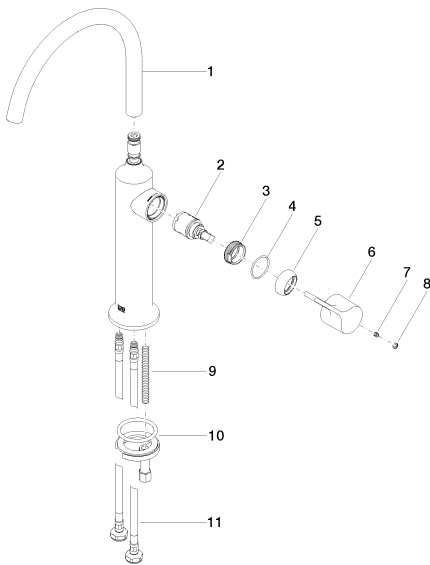

хром

размерный чертеж

Все величины в мм / дюймах = мм x 0,0394

Умывальник - VAIA

Смеситель для умывальника однорычажный с удлиненной ножкой без сливного

Артикульный номер: 33 534 809-00

### Спецификация запасных частей

№	Артикульный №	Наименование	Расходуемое кол-во
1	90 28 22 313 00-00	Излив - хром	1
2	90 15 05 042 00 90	картридж ЕНМ -	1
3	09 24 04 266 90	Крепление -	1
4	09 14 10 091 90	Прокладка -	1
5	09 28 30 021-00	чехол/втулка - хром	1
6	09 20 80 020-00	рычаг - хром	1
7	09 31 11 030 90	Крепление -	1
8	90 31 20 087 00-00	Покрытие - хром	1
9	09 31 11 011 90	Крепление -	1
10	04 30 11 038 00 90	Крепление -	1
11	04 30 04 100 00 90		2