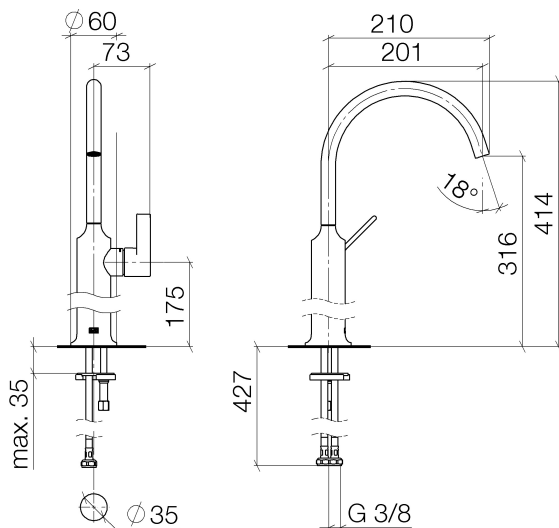

Умывальник - VAIA

Смеситель для умывальника однорычажный с удлиненной ножкой без сливного

Артикульный номер: 33 534 809-00

- вылет 201 мм
- поворотный излив 360°
- круглая обогащенная воздухом струя
- высота смесителя 414 мм
- высота до аэратора 316 мм
- диаметр сверлёного отверстия 35 мм
- 2х напорный шланг М 8 х 1 винченый, испытанный на герметичность
- расход макс. 5,7 л/мин
- не содержит свинца
- Группа смесителей согл. DIN 4109: 1
- Для установки на накладных раковинах.

хром

размерный чертеж

Все величины в мм / дюймах = мм x 0,0394

## Умывальник - VAIA

Смеситель для умывальника однорычажный с удлиненной ножкой без сливного

Артикульный номер: 33 534 809-00

Умывальник - VAIA

Смеситель для умывальника однорычажный с удлиненной ножкой без сливного

Артикульный номер: 33 534 809-00