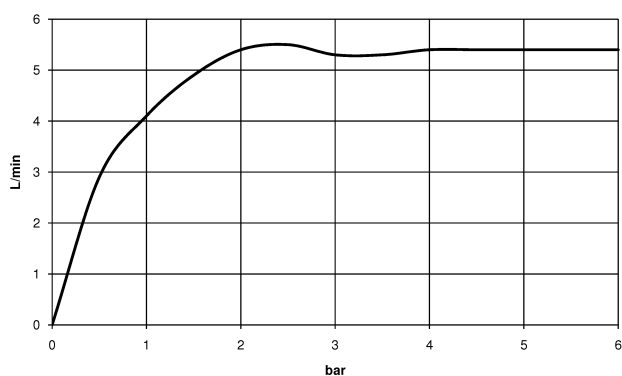

Умывальник - VAIA

Смеситель для умывальника однорычажный с удлиненной ножкой без сливного

Артикульный номер: 33 534 809-00

график расхода

Другие варианты поверхностей

Dark Brass matt
33 534 809-16

Dark Bronze matt
33 534 809-17

Другие поверхности по запросу (x-tra Service)