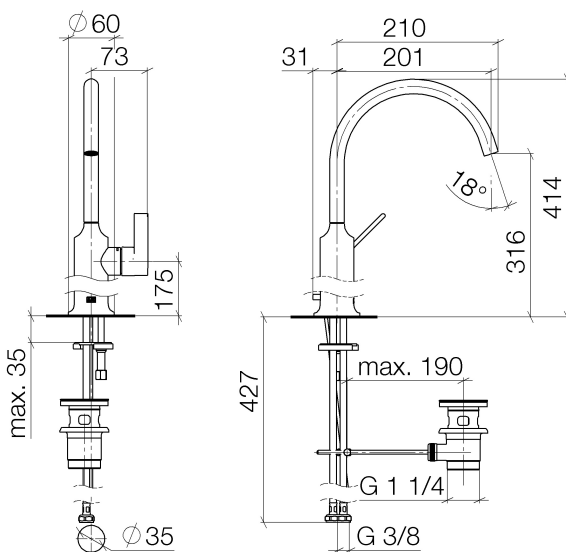

Умывальник - VAIA

Смеситель для умывальника однорычажный с удлиненной ножкой со сливным

Артикульный номер: 33 533 809-00

- вылет 201 мм
- поворотный излив 360°
- круглая обогащенная воздухом струя
- высота смесителя 414 мм
- высота до аэратора 316 мм
- диаметр сверлёного отверстия 35 мм
- 2х напорный шланг М 8 х 1 винченный, испытанный на герметичность
- расход макс. 5,7 л/мин
- не содержит свинца
- Группа смесителей согл. DIN 4109: 1
- Для установки на накладных раковинах.
- Только для умывальника с переливным устройством.

хром

размерный чертеж

Все величины в мм / дюймах = мм x 0,0394

Умывальник - VAIA

Смеситель для умывальника однорычажный с удлиненной ножкой со сливным

Артикульный номер: 33 533 809-00

график расхода

Другие варианты поверхностей

платина матовая
33 533 809-06

Dark Brass matt
33 533 809-16

Dark Bronze matt
33 533 809-17

Dark Platinum matt
33 533 809-99

Другие поверхности по запросу (x-tra Service)

Умывальник - VAIA

Смеситель для умывальника однорычажный с удлиненной ножкой со сливным

Артикульный номер: 33 533 809-00

Спецификация запасных частей

№	Артикульный №	Наименование	Расходуемое кол-во
1	90 28 22 313 00-00	Излив - хром	1
2	04 20 89 035 80-00	стержень / кнопка тяги - хром	1
3	90 15 05 042 00 90	картридж ЕНМ -	1
4	09 24 04 266 90	Крепление -	1
5	09 14 10 091 90	Прокладка -	1
6	09 28 30 021-00	чехол/втулка - хром	1
7	09 20 80 020-00	рычаг - хром	1
8	09 31 11 030 90	Крепление -	1
9	90 31 20 087 00-00	Покрытие - хром	1
10	09 31 11 011 90	Крепление -	1
11	04 30 11 038 00 90	Крепление -	1
12	04 30 04 100 00 90		2
13	04 11 01 001 00-00	Сливной гарнитур - хром	1