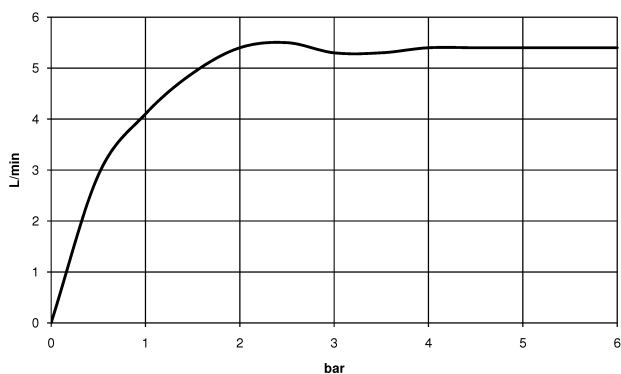

Умывальник - VAIA

Смеситель для умывальника однорычажный с удлиненной ножкой со сливным

Артикульный номер: 33 533 809-00

- вылет 201 мм
- поворотный излив 360°
- круглая обогащенная воздухом струя
- высота смесителя 414 мм
- высота до аэратора 316 мм
- диаметр сверлёного отверстия 35 мм
- 2х напорный шланг М 8 х 1 винченный, испытанный на герметичность
- расход макс. 5,7 л/мин
- не содержит свинца
- Группа смесителей согл. DIN 4109: 1
- Для установки на накладных раковинах.
- Только для умывальника с переливным устройством.

хром

размерный чертеж

Все величины в мм / дюймах = мм x 0,0394

Умывальник - VAIA

Смеситель для умывальника однорычажный с удлиненной ножкой со сливным

Артикульный номер: 33 533 809-00

график расхода

Другие варианты поверхностей