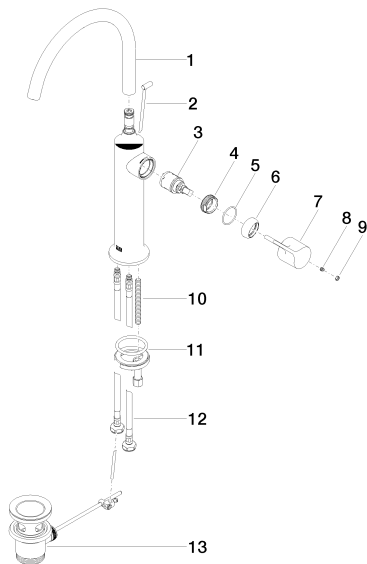

Умывальник - VAIA

Смеситель для умывальника однорычажный с удлиненной ножкой со сливным

Артикульный номер: 33 533 809-00

- вылет 201 мм
- поворотный излив 360°
- круглая обогащенная воздухом струя
- высота смесителя 414 мм
- высота до аэратора 316 мм
- диаметр сверлёного отверстия 35 мм
- 2х напорный шланг М 8 х 1 винченный, испытанный на герметичность
- расход макс. 5,7 л/мин
- не содержит свинца
- Группа смесителей согл. DIN 4109: 1
- Для установки на накладных раковинах.
- Только для умывальника с переливным устройством.

хром

размерный чертеж

Все величины в мм / дюймах = мм x 0,0394

Умывальник - VAIA

Смеситель для умывальника однорычажный с удлиненной ножкой со сливным

Артикульный номер: 33 533 809-00

график расхода

Другие варианты поверхностей

платина матовая
33 533 809-06

Dark Brass matt
33 533 809-16

Dark Bronze matt
33 533 809-17

Dark Platinum matt
33 533 809-99

Другие поверхности по запросу (x-tra Service)

Умывальник - VAIA

Смеситель для умывальника однорычажный с удлиненной ножкой со сливным

Артикульный номер: 33 533 809-00

Спецификация запасных частей

№	Артикульный №	Наименование	Расходуемое кол-во
1	90 28 22 313 00-00	Излив - хром	1
2	04 20 89 035 80-00	стержень / кнопка тяги - хром	1
3	90 15 05 042 00 90	картридж ЕНМ -	1
4	09 24 04 266 90	Крепление -	1
5	09 14 10 091 90	Прокладка -	1
6	09 28 30 021-00	чехол/втулка - хром	1
7	09 20 80 020-00	рычаг - хром	1
8	09 31 11 030 90	Крепление -	1
9	90 31 20 087 00-00	Покрытие - хром	1
10	09 31 11 011 90	Крепление -	1
11	04 30 11 038 00 90	Крепление -	1
12	04 30 04 100 00 90		2
13	04 11 01 001 00-00	Сливной гарнитур - хром	1