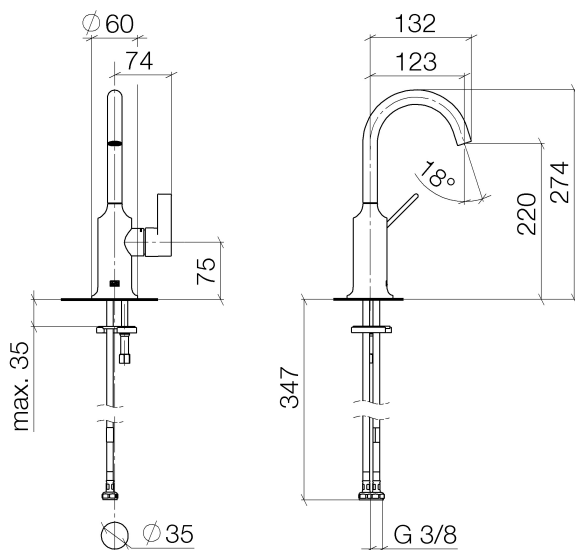

Умывальник - VAIA

Смеситель для умывальника однорычажный без сливного гарнитура - хром

Артикульный номер: 33 525 809-00

- вылет 123 мм
- поворотный излив 360°
- круглая обогащенная воздухом струя
- высота смесителя 274 мм
- высота до аэратора 220 мм
- диаметр сверлёного отверстия 35 мм
- 2х напорный шланг М 8 х 1 винченный, испытанный на герметичность
- расход макс. 5,7 л/мин
- не содержит свинца
- Группа смесителей согл. DIN 4109: 1

хром

размерный чертеж

Все величины в мм / дюймах = мм x 0,0394

Умывальник - VAIA

Смеситель для умывальника однорычажный без сливного гарнитура - хром

Артикульный номер: 33 525 809-00

график расхода

Другие варианты поверхностей

платина матовая
33 525 809-06

Dark Brass matt
33 525 809-16

Dark Bronze matt
33 525 809-17

Dark Platinum matt
33 525 809-99

Другие поверхности по запросу (x-tra Service)

Умывальник - VAIA

Смеситель для умывальника однорычажный без сливного гарнитура - хром

Артикульный номер: 33 525 809-00

Спецификация запасных частей

№	Артикульный №	Наименование	Расходуемое кол-во
1	90 28 22 312 00-00	Излив - хром	1
2	90 15 05 042 00 90	картридж ЕНМ -	1
3	09 24 04 266 90	Крепление -	1
4	09 14 10 091 90	Прокладка -	1
5	09 28 30 021-00	чехол/втулка - хром	1
6	09 20 80 020-00	рычаг - хром	1
7	09 31 11 030 90	Крепление -	1
8	90 31 20 087 00-00	Покрытие - хром	1
9	09 31 11 011 90	Крепление -	1
10	04 30 11 038 00 90	Крепление -	1
11	04 30 04 100 00 90		2