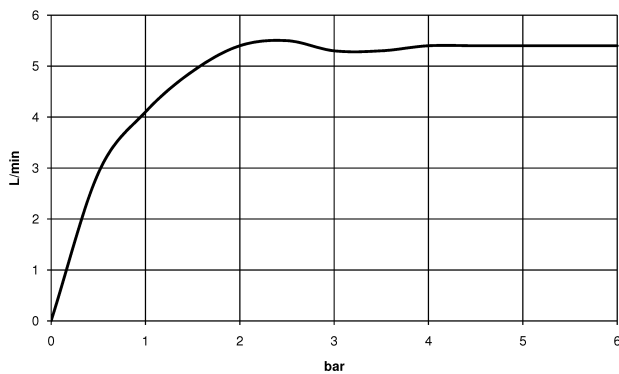

Умывальник - VAIA

Смеситель для умывальника однорычажный без сливного гарнитура - хром

Артикульный номер: 33 525 809-00

- вылет 123 мм
- поворотный излив 360°
- круглая обогащенная воздухом струя
- высота смесителя 274 мм
- высота до аэратора 220 мм
- диаметр сверлёного отверстия 35 мм
- 2х напорный шланг М 8 х 1 винченный, испытанный на герметичность
- расход макс. 5,7 л/мин
- не содержит свинца
- Группа смесителей согл. DIN 4109: 1

хром

размерный чертеж

Все величины в мм / дюймах = мм x 0,0394

Умывальник - VAIA

Смеситель для умывальника однорычажный без сливного гарнитура - хром

Артикульный номер: 33 525 809-00

график расхода

Другие варианты поверхностей