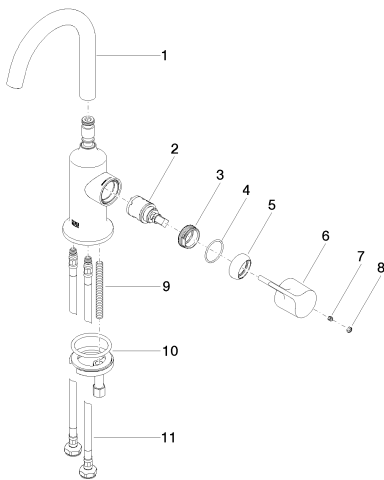

Умывальник - VAIA

Смеситель для умывальника однорычажный без сливного гарнитура - хром

Артикульный номер: 33 525 809-00

- вылет 123 мм
- поворотный излив 360°
- круглая обогащенная воздухом струя
- высота смесителя 274 мм
- высота до аэратора 220 мм
- диаметр сверлёного отверстия 35 мм
- 2х напорный шланг М 8 х 1 винченный, испытанный на герметичность
- расход макс. 5,7 л/мин
- не содержит свинца
- Группа смесителей согл. DIN 4109: 1

хром

размерный чертеж

Все величины в мм / дюймах = мм x 0,0394

Умывальник - VAIA

Смеситель для умывальника однорычажный без сливного гарнитура - хром

Артикульный номер: 33 525 809-00

график расхода

Другие варианты поверхностей

платина матовая
33 525 809-06

Dark Brass matt
33 525 809-16

Dark Bronze matt
33 525 809-17

Dark Platinum matt
33 525 809-99

Другие поверхности по запросу (x-tra Service)

Умывальник - VAIA

Смеситель для умывальника однорычажный без сливного гарнитура - хром

Артикульный номер: 33 525 809-00

Спецификация запасных частей

№	Артикульный №	Наименование	Расходуемое кол-во
1	90 28 22 312 00-00	Излив - хром	1
2	90 15 05 042 00 90	картридж ЕНМ -	1
3	09 24 04 266 90	Крепление -	1
4	09 14 10 091 90	Прокладка -	1
5	09 28 30 021-00	чехол/втулка - хром	1
6	09 20 80 020-00	рычаг - хром	1
7	09 31 11 030 90	Крепление -	1
8	90 31 20 087 00-00	Покрытие - хром	1
9	09 31 11 011 90	Крепление -	1
10	04 30 11 038 00 90	Крепление -	1
11	04 30 04 100 00 90		2