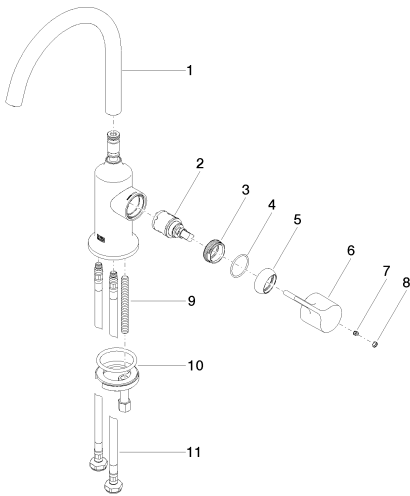

Умывальник - VAIA

Смеситель для умывальника однорычажный без сливного гарнитура - хром

Артикульный номер: 33 521 809-00

- вылет 167 мм
- поворотный излив 360°
- круглая обогащенная воздухом струя
- высота смесителя 306 мм
- высота до аэратора 220 мм
- диаметр сверлёного отверстия 35 мм
- 2х напорный шланг М 8 х 1 винченный, испытанный на герметичность
- расход макс. 5,7 л/мин
- не содержит свинца
- Группа смесителей согл. DIN 4109: 1

хром

размерный чертеж

Все величины в мм / дюймах = мм x 0,0394

Умывальник - VAIA

Смеситель для умывальника однорычажный без сливного гарнитура - хром

Артикульный номер: 33 521 809-00

график расхода

Другие варианты поверхностей

платина матовая
33 521 809-06

Dark Brass matt
33 521 809-16

Dark Bronze matt
33 521 809-17

Dark Platinum matt
33 521 809-99

Другие поверхности по запросу (x-tra Service)

Умывальник - VAIA

Смеситель для умывальника однорычажный без сливного гарнитура - хром

Артикульный номер: 33 521 809-00

Спецификация запасных частей

№	Артикульный №	Наименование	Расходуемое кол-во
1	90 28 22 311 00-00	Излив - хром	1
2	90 15 05 042 00 90	картридж ЕНМ -	1
3	09 24 04 266 90	Крепление -	1
4	09 14 10 091 90	Прокладка -	1
5	09 28 30 021-00	чехол/втулка - хром	1
6	09 20 80 020-00	рычаг - хром	1
7	09 31 11 030 90	Крепление -	1
8	90 31 20 087 00-00	Покрытие - хром	1
9	09 31 11 011 90	Крепление -	1
10	04 30 11 038 00 90	Крепление -	1
11	04 30 04 100 00 90		2