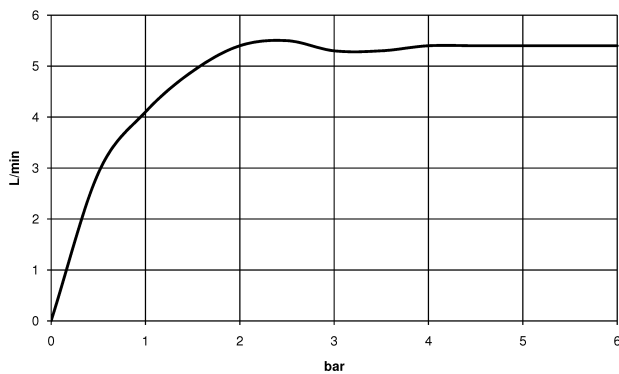

Умывальник - VAIA

Смеситель для умывальника однорычажный без сливного гарнитура - хром

Артикульный номер: 33 521 809-00

- вылет 167 мм
- поворотный излив 360°
- круглая обогащенная воздухом струя
- высота смесителя 306 мм
- высота до аэратора 220 мм
- диаметр сверлёного отверстия 35 мм
- 2х напорный шланг М 8 х 1 винченный, испытанный на герметичность
- расход макс. 5,7 л/мин
- не содержит свинца
- Группа смесителей согл. DIN 4109: 1

хром

размерный чертеж

Все величины в мм / дюймах = мм x 0,0394

Умывальник - VAIA

Смеситель для умывальника однорычажный без сливного гарнитура - хром

Артикульный номер: 33 521 809-00

график расхода

Другие варианты поверхностей