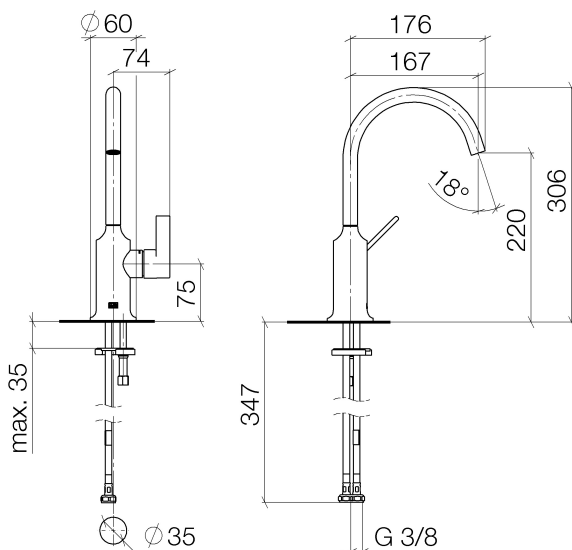

Умывальник - VAIA

Смеситель для умывальника однорычажный без сливного гарнитура - хром

Артикульный номер: 33 521 809-00

- вылет 167 мм
- поворотный излив 360°
- круглая обогащенная воздухом струя
- высота смесителя 306 мм
- высота до аэратора 220 мм
- диаметр сверлёного отверстия 35 мм
- 2х напорный шланг М 8 х 1 винченный, испытанный на герметичность
- расход макс. 5,7 л/мин
- не содержит свинца
- Группа смесителей согл. DIN 4109: 1

хром

размерный чертеж

Все величины в мм / дюймах = мм x 0,0394

Умывальник - VAIA

Смеситель для умывальника однорычажный без сливного гарнитура - хром

Артикульный номер: 33 521 809-00

график расхода

Другие варианты поверхностей

платина матовая
33 521 809-06

Dark Brass matt
33 521 809-16

Dark Bronze matt
33 521 809-17

Dark Platinum matt
33 521 809-99

Другие поверхности по запросу (x-tra Service)

Умывальник - VAIA

Смеситель для умывальника однорычажный без сливного гарнитура - хром

Артикульный номер: 33 521 809-00

Спецификация запасных частей

№	Артикульный №	Наименование	Расходуемое кол-во
1	90 28 22 311 00-00	Излив - хром	1
2	90 15 05 042 00 90	картридж ЕНМ -	1
3	09 24 04 266 90	Крепление -	1
4	09 14 10 091 90	Прокладка -	1
5	09 28 30 021-00	чехол/втулка - хром	1
6	09 20 80 020-00	рычаг - хром	1
7	09 31 11 030 90	Крепление -	1
8	90 31 20 087 00-00	Покрытие - хром	1
9	09 31 11 011 90	Крепление -	1
10	04 30 11 038 00 90	Крепление -	1
11	04 30 04 100 00 90		2