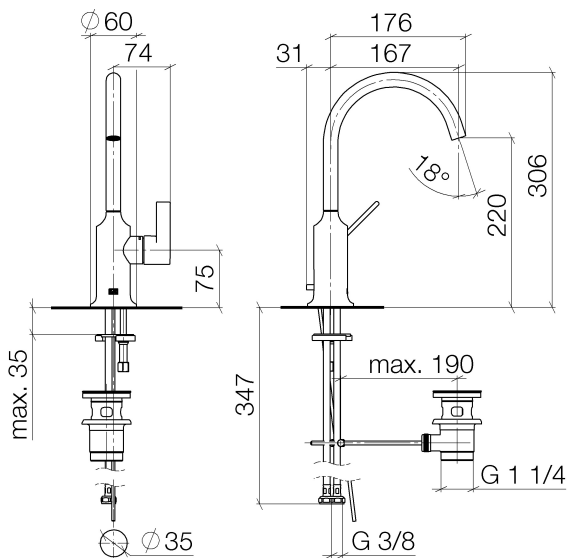

Умывальник - VAIA

Смеситель для умывальника однорычажный со сливным гарнитуром - Dark Platinum matt

Артикульный номер: 33 500 809-99

- вылет 167 мм
- поворотный излив 360°
- круглая обогащенная воздухом струя
- высота смесителя 306 мм
- высота до аэратора 220 мм
- диаметр сверлёного отверстия 35 мм
- 2х напорный шланг М 8 х 1 винченный, испытанный на герметичность
- расход макс. 5,7 л/мин
- не содержит свинца
- Группа смесителей согл. DIN 4109: 1
- Только для умывальника с переливным устройством.

Dark Platinum matt

размерный чертеж

Все величины в мм / дюймах = мм x 0,0394

Умывальник - VAIA

Смеситель для умывальника однорычажный со сливным гарнитуром - Dark Platinum matt

Артикульный номер: 33 500 809-99

график расхода

Другие варианты поверхностей

хром
33 500 809-00

платина матовая
33 500 809-06

Dark Brass matt
33 500 809-16

Dark Bronze matt
33 500 809-17

Другие поверхности по запросу (x-tra Service)

Умывальник - VAIA

Смеситель для умывальника однорычажный со сливным гарнитуром - Dark Platinum matt

Артикульный номер: 33 500 809-99

Спецификация запасных частей

№	Артикульный №	Наименование	Расходуемое кол-во
1	90 28 22 311 00-99	Излив - Dark Platinum matt	1
2	04 20 89 035 80-99		1
3	90 15 05 042 00 90	картридж ЕНМ -	1
4	09 24 04 266 90	Крепление -	1
5	09 14 10 091 90	Прокладка -	1
6	09 28 30 021-99		1
7	09 20 80 020-99		1
8	09 31 11 030 90	Крепление -	1
9	90 31 20 087 00-99		1
10	09 31 11 011 90	Крепление -	1
11	04 30 11 038 00 90	Крепление -	1
12	04 30 04 100 00 90		2
13	04 11 01 001 00-99		1