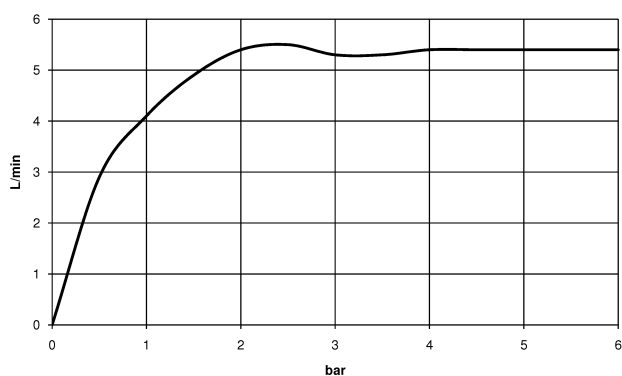

Умывальник - VAIA

Смеситель для умывальника однорычажный со сливным гарнитуром - Dark Platinum matt

Артикульный номер: 33 500 809-99

график расхода

Другие варианты поверхностей

Dark Brass matt
33 500 809-16

Dark Bronze matt
33 500 809-17

Другие поверхности по запросу (x-tra Service)