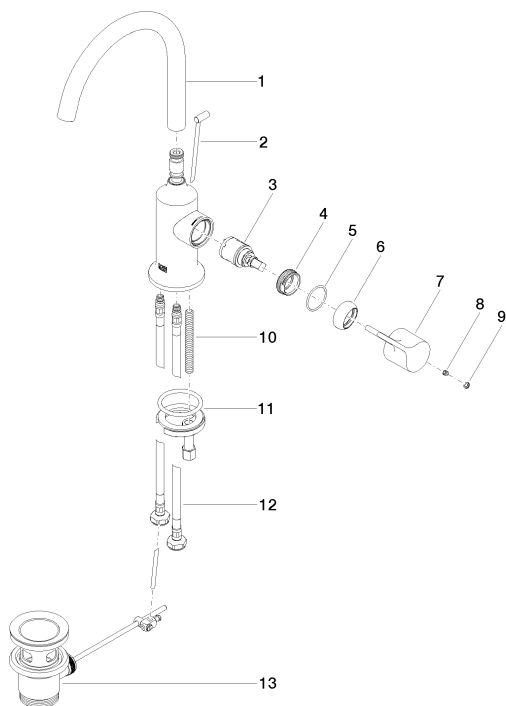

Умывальник - VAIA

Смеситель для умывальника однорычажный со сливным гарнитуром - Dark Platinum matt

Артикульный номер: 33 500 809-99

- вылет 167 мм
- поворотный излив 360°
- круглая обогащенная воздухом струя
- высота смесителя 306 мм
- высота до аэратора 220 мм
- диаметр сверлёного отверстия 35 мм
- 2х напорный шланг М 8 х 1 винченный, испытанный на герметичность
- расход макс. 5,7 л/мин
- не содержит свинца
- Группа смесителей согл. DIN 4109: 1
- Только для умывальника с переливным устройством.

Dark Platinum matt

размерный чертеж

Все величины в мм / дюймах = мм x 0,0394

Умывальник - VAIA

Смеситель для умывальника однорычажный со сливным гарнитуром - Dark Platinum matt

Артикульный номер: 33 500 809-99

Смеситель для умывальника однорычажный со сливным гарнитуром - Dark Platinum matt

Артикульный номер: 33 500 809-99

Спецификация запасных частей

№	Артикульный №	Наименование	Расходуемое кол-во
1	90 28 22 311 00-99	Излив - Dark Platinum matt	1
2	04 20 89 035 80-99		1
3	90 15 05 042 00 90	картридж ЕНМ -	1
4	09 24 04 266 90	Крепление -	1
5	09 14 10 091 90	Прокладка -	1
6	09 28 30 021-99		1
7	09 20 80 020-99		1
8	09 31 11 030 90	Крепление -	1
9	90 31 20 087 00-99		1
10	09 31 11 011 90	Крепление -	1
11	04 30 11 038 00 90	Крепление -	1
12	04 30 04 100 00 90		2
13	04 11 01 001 00-99		1