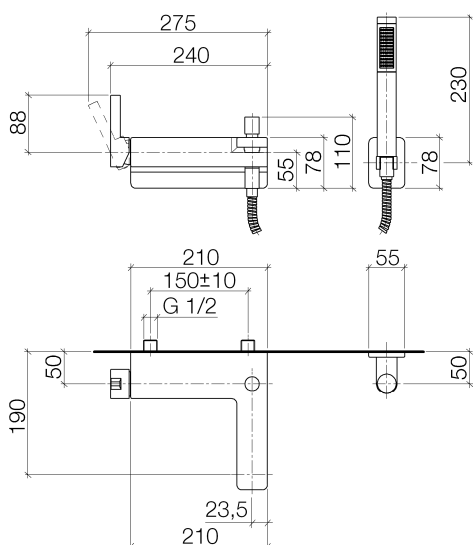

Ванна - LULU

Смеситель для ванны однорычажный для настенного монтажа с комплектом с душевым

Артикульный номер: 33 233 710-00

- вылет 190 мм
- присоединение 1/2"
- излив: круглая обогащенная воздухом струя
- автоматическое переключение ванна/душ
- розетка держателя для душа 78 x 55 мм
- расход душевого комплекта макс. 6,8 л/мин
- металлический душевой шланг 1250 мм со встроенной защитой от перекручивания
- душевой комплект со шлангом для душа и системой удаления известковых отложений
- душевой гарнитур со шлангом: нормальная струя
- штихмас 150 мм ± 10 мм
- расход макс. 22 л/мин при гидравлическом давлении 3 бара
- Защищён от обратного потока.

хром

размерный чертеж

Все величины в мм / дюймах = мм x 0,0394

Ванна - LULU

Смеситель для ванны однорычажный для настенного монтажа с комплектом с душевым

Артикульный номер: 33 233 710-00

график расхода

Другие варианты поверхностей

платина матовая

33 233 710-06

Другие поверхности по запросу (x-tra Service)

Ванна - LULU

Смеситель для ванны однорычажный для настенного монтажа с комплектом с душевым

Артикульный номер: 33 233 710-00

Спецификация запасных частей

№	Артикульный №	Наименование	Расходуемое кол-во
1	33 200 710-00	Смеситель для ванны однорычажный для настенного монтажа без гарнитура - хром	1
2	28 050 710-00	держатель для душа - хром	1
3	09 30 02 072-00	Металлический шланг для душа 1/2" x 3/8" x 1250 мм - хром	1
4	28 013 979-00	Ручной стержневой душ - хром	1