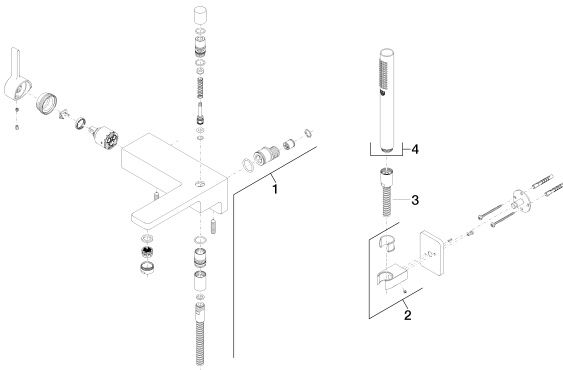

Ванна - LULU

Смеситель для ванны однорычажный для настенного монтажа с комплектом с душевым

Артикульный номер: 33 233 710-00

- вылет 190 мм
- присоединение 1/2"
- излив: круглая обогащенная воздухом струя
- автоматическое переключение ванна/душ
- розетка держателя для душа 78 x 55 мм
- расход душевого комплекта макс. 6,8 л/мин
- металлический душевой шланг 1250 мм со встроенной защитой от перекручивания
- душевой комплект со шлангом для душа и системой удаления известковых отложений
- душевой гарнитур со шлангом: нормальная струя
- штихмас 150 мм ± 10 мм
- расход макс. 22 л/мин при гидравлическом давлении 3 бара
- Защищён от обратного потока.

хром

размерный чертеж

Все величины в мм / дюймах = мм x 0,0394

Ванна - LULU

Смеситель для ванны однорычажный для настенного монтажа с комплектом с душевым

Артикульный номер: 33 233 710-00

график расхода

Другие варианты поверхностей

платина матовая

33 233 710-06

Другие поверхности по запросу (x-tra Service)

Ванна - LULU

Смеситель для ванны однорычажный для настенного монтажа с комплектом с душевым

Артикульный номер: 33 233 710-00

Спецификация запасных частей

№	Артикульный №	Наименование	Расходуемое кол-во
1	33 200 710-00	Смеситель для ванны однорычажный для настенного монтажа без гарнитура - хром	1
2	28 050 710-00	держатель для душа - хром	1
3	09 30 02 072-00	Металлический шланг для душа 1/2" x 3/8" x 1250 мм - хром	1
4	28 013 979-00	Ручной стержневой душ - хром	1