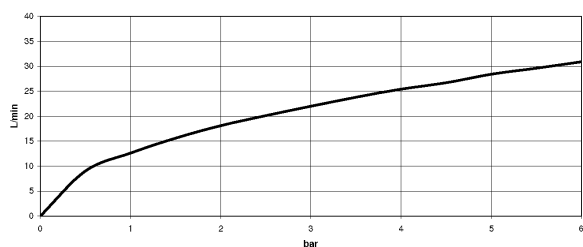

хром

размерный чертеж

Все величины в мм / дюймах = мм x 0,0394

Ванна - LULU

Смеситель для ванны однорычажный для настенного монтажа с комплектом с душевым

Артикульный номер: 33 233 710-00

график расхода

Другие варианты поверхностей