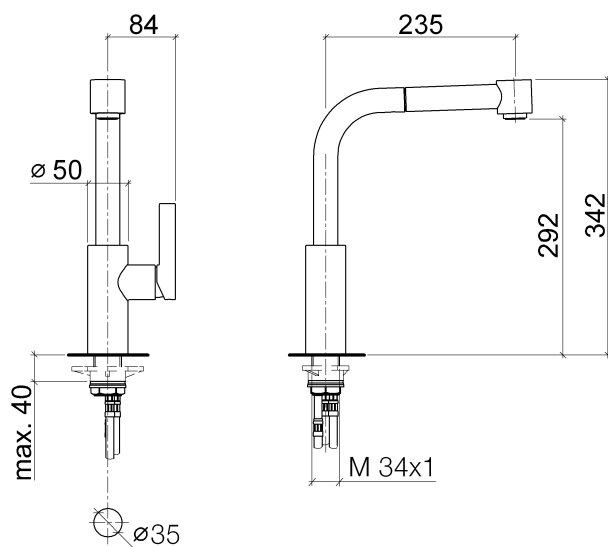

Раковина кухонная - Elio

Смеситель однорычажный Pull-out с функцией душа - хром

Артикульный номер: 33 870 790-00

- высота смесителя 342 мм
- не содержит свинца
- вылет 235 мм
- высота до аэратора 292 мм
- диаметр сверлёного отверстия 35 мм
- гибкий шланг с душевой струей в текстильной оплетке 1500 мм
- обогащенная воздухом и душевая струя
- поворотный излив 360°
- расход макс. 8 л/мин при гидравлическом давлении 3 бара
- Группа смесителей согл. DIN 4109: 1
- Защищён от обратного потока.

хром

размерный чертеж

Все величины в мм / дюймах = мм x 0,0394

Раковина кухонная - Elio
Смеситель однорычажный Pull-out с функцией душа - хром
Артикульный номер: 33 870 790-00

график расхода

Другие варианты поверхностей

платина матовая

33 870 790-06

Другие поверхности по запросу (x-tra Service)

Раковина кухонная - Elio
Смеситель однорычажный Pull-out с функцией душа - хром
Артикульный номер: 33 870 790-00

Рекомендуемое комплектующее изделие

10 712 970-00

Эксцентриковое сливное устройство с поворотной кнопкой - хром

82 424 970-00

Дозатор без розетки - хром

Спецификация запасных частей

№	Артикульный №	Наименование	Расходуемое кол-во
1	04 12 11 098 00-00	Душевая лейка - хром	1
2	09 23 01 039 90	вставка -	1
3	04 30 02 059 00-00	Шланг - хром	1
4	90 28 22 186 00-00	трубопровод - хром	1
5	09 30 30 054 90	Крепление -	1
6	90 15 05 061 00 90	картридж ЕНМ -	1
7	04 28 10 148 00 90	картридж ЕНМ -	1
8	09 24 04 141-00	Крепление - хром	1
9	09 20 79 040-00	рычаг - хром	1
10	09 31 11 030 90	Крепление -	1
11	09 31 20 017 90	Донный клапан -	1
12	04 23 10 044 02 90	Крепление -	1
13	04 30 04 016 00 90	Напорный шланг -	2
14	04 30 04 029 00 90	Шланг -	1
15	04 21 50 005 00 90	Регулировочный вкладыш -	1
16	09 23 01 131 90	вставка -	1
17	09 14 20 019 90	Прокладка -	1