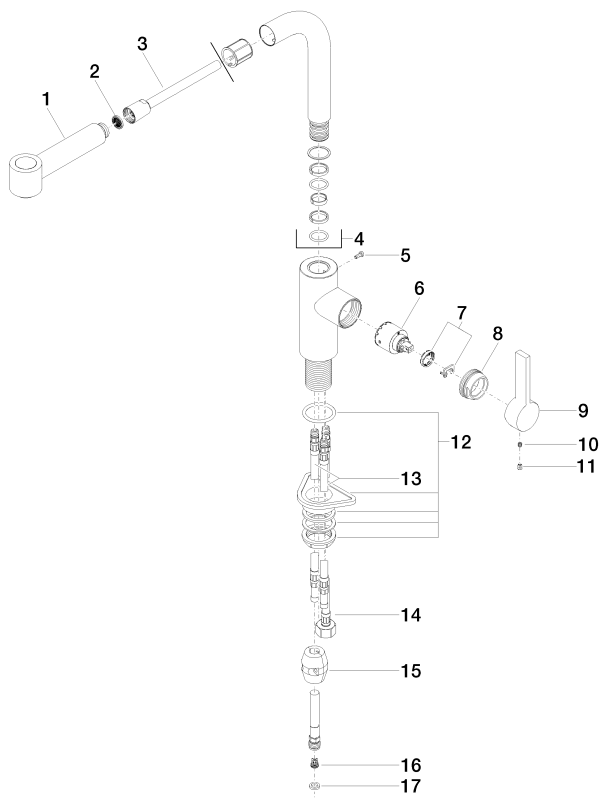

Раковина кухонная - Elio

Смеситель однорычажный Pull-out с функцией душа - хром

Артикульный номер: 33 870 790-00

- высота смесителя 342 мм
- не содержит свинца
- вылет 235 мм
- высота до аэратора 292 мм
- диаметр сверлёного отверстия 35 мм
- гибкий шланг с душевой струей в текстильной оплетке 1500 мм
- обогащенная воздухом и душевая струя
- поворотный излив 360°
- расход макс. 8 л/мин при гидравлическом давлении 3 бара
- Группа смесителей согл. DIN 4109: 1
- Защищён от обратного потока.

хром

размерный чертеж

Все величины в мм / дюймах = мм x 0,0394

Раковина кухонная - Elio
Смеситель однорычажный Pull-out с функцией душа - хром
Артикульный номер: 33 870 790-00

график расхода

Другие варианты поверхностей

платина матовая

33 870 790-06

Другие поверхности по запросу (x-tra Service)

Раковина кухонная - Elio
Смеситель однорычажный Pull-out с функцией душа - хром
Артикульный номер: 33 870 790-00

Рекомендуемое комплектующее изделие

10 712 970-00

Эксцентриковое сливное устройство с поворотной кнопкой - хром

82 424 970-00

Дозатор без розетки - хром

Спецификация запасных частей

№	Артикульный №	Наименование	Расходуемое кол-во
1	04 12 11 098 00-00	Душевая лейка - хром	1
2	09 23 01 039 90	вставка -	1
3	04 30 02 059 00-00	Шланг - хром	1
4	90 28 22 186 00-00	трубопровод - хром	1
5	09 30 30 054 90	Крепление -	1
6	90 15 05 061 00 90	картридж ЕНМ -	1
7	04 28 10 148 00 90	картридж ЕНМ -	1
8	09 24 04 141-00	Крепление - хром	1
9	09 20 79 040-00	рычаг - хром	1
10	09 31 11 030 90	Крепление -	1
11	09 31 20 017 90	Донный клапан -	1
12	04 23 10 044 02 90	Крепление -	1
13	04 30 04 016 00 90	Напорный шланг -	2
14	04 30 04 029 00 90	Шланг -	1
15	04 21 50 005 00 90	Регулировочный вкладыш -	1
16	09 23 01 131 90	вставка -	1
17	09 14 20 019 90	Прокладка -	1