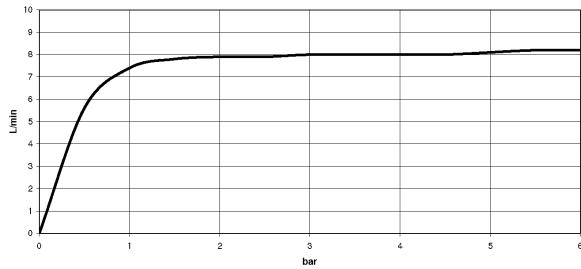

Раковина кухонная - Elio

Смеситель однорычажный Pull-out с функцией душа - хром

Артикульный номер: 33 870 790-00

- высота смесителя 342 мм
- не содержит свинца
- вылет 235 мм
- высота до аэратора 292 мм
- диаметр сверлёного отверстия 35 мм
- гибкий шланг с душевой струей в текстильной оплетке 1500 мм
- обогащенная воздухом и душевая струя
- поворотный излив 360°
- расход макс. 8 л/мин при гидравлическом давлении 3 бара
- Группа смесителей согл. DIN 4109: 1
- Защищён от обратного потока.

хром

размерный чертеж

Все величины в мм / дюймах = мм x 0,0394

Раковина кухонная - Elio
Смеситель однорычажный Pull-out с функцией душа - хром
Артикульный номер: 33 870 790-00

график расхода

Другие варианты поверхностей