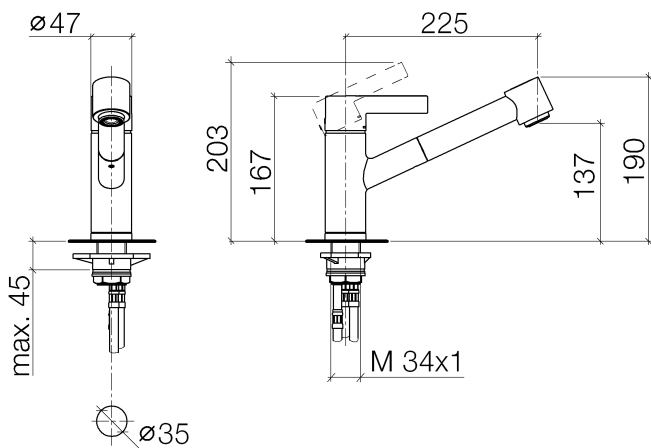

Раковина кухонная - епо

Смеситель однорычажный Pull-out с функцией душа - хром

Артикульный номер: 33 870 760-00

- высота смесителя 167 мм
- не содержит свинца
- вылет 225 мм
- высота до аэратора 137 мм
- диаметр сверлёного отверстия 35 мм
- гибкий шланг с душевой струей в текстильной оплетке 1500 мм
- обогащенная воздухом и душевая струя
- поворотный излив 130°
- расход макс. 8,3 л/мин при гидравлическом давлении 3 бара
- Группа смесителей согл. DIN 4109: 1
- Защищён от обратного потока.

### размерный чертеж

Все величины в мм / дюймах = мм x 0,0394

Раковина кухонная - епо

Смеситель однорычажный Pull-out с функцией душа - хром

Артикульный номер: 33 870 760-00

график расхода

Другие варианты поверхностей

платина матовая

33 870 760-06

Другие поверхности по запросу (x-tra Service)

Раковина кухонная - епо

Смеситель однорычажный Pull-out с функцией душа - хром

Артикульный номер: 33 870 760-00