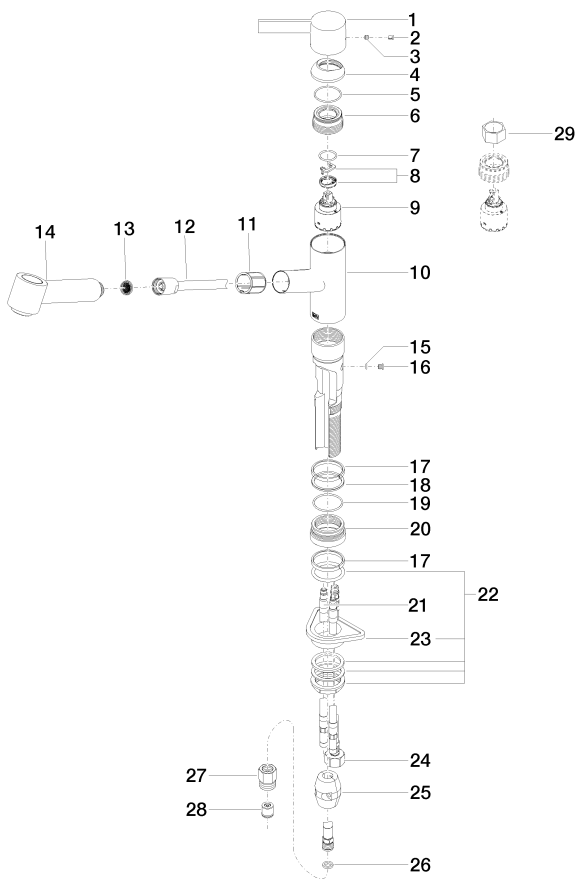

Раковина кухонная - епо

Смеситель однорычажный Pull-out с функцией душа - хром

Артикульный номер: 33 870 760-00

Спецификация запасных частей

№	Артикульный №	Наименование	Расходуемое кол-во
1	09 20 76 001-00	рычаг - хром	1
2	09 31 20 017 90	Донный клапан -	1
3	09 31 11 030 90	Крепление -	1
4	09 28 30 012-00	чехол/втулка - хром	1
5	09 14 10 102 90	Прокладка -	1
6	09 24 04 270 90	Крепление -	1
7	09 14 10 031 90	Прокладка -	1
8	04 28 10 148 00 90	картридж ЕНМ -	1
9	90 15 05 062 00 90	картридж ЕНМ -	1
10	09 19 76 001-00	корпус - хром	1
11	09 18 40 099 90	чехол/втулка -	1
12	04 30 02 059 00-00	Шланг - хром	1
13	09 23 01 039 90	вставка -	1
14	04 12 11 098 00-00	Душевая лейка - хром	1
15	09 14 10 001 90	Прокладка -	1
16	09 30 30 113 20 90	Крепление -	1
17	09 14 15 029 90	кольцо -	2
18	09 28 10 144 90	кольцо -	1
19	09 14 10 034 90	Прокладка -	1
20	09 27 76 001-00	крышка - хром	1
21	04 30 04 018 00 90	Шланг -	2
22	04 23 10 044 02 90	Крепление -	1
23	09 18 40 090 90	Крепление -	1
24	04 30 04 019 00 90	Напорный шланг -	1
25	04 21 50 005 00 90	Регулировочный вкладыш -	1
26	09 23 01 131 90	вставка -	1
27	09 14 20 019 90	Прокладка -	1
28	09 30 09 031 90	Монтажный ключ -	1