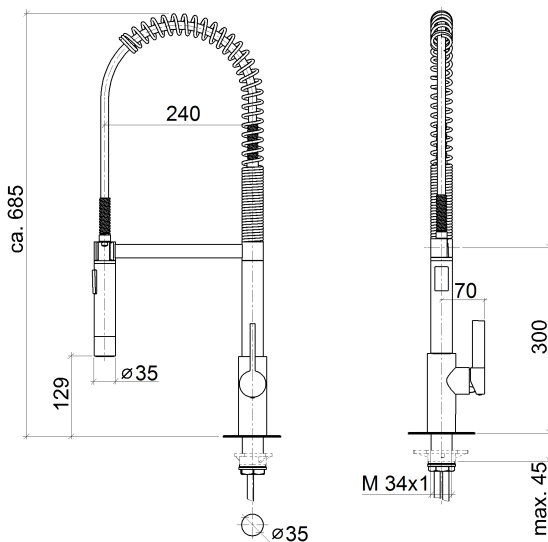

Раковина кухонная - Tara Ultra
Однорычажный смеситель Profi - хром
Артикульный номер: 33 860 875-00

- высота смесителя 685 мм
- не содержит свинца
- вылет 240 мм
- высота до аэратора 129 мм
- диаметр сверлёного отверстия 35 мм
- обогащенная воздухом и душевая струя
- поворотный 360°
- поверхность с форсунками с системой защиты от известковых отложений
- расход макс. 8 л/мин при гидравлическом давлении 3 бара
- Защищён от обратного потока.

хром

размерный чертеж

Все величины в мм / дюймах = мм x 0,0394

Раковина кухонная - Tara Ultra
Однорычажный смеситель Profi - хром
Артикульный номер: 33 860 875-00

график расхода

Другие варианты поверхностей

платина матовая

33 860 875-06

Другие поверхности по запросу (x-tra Service)

Раковина кухонная - Tara Ultra
Однорычажный смеситель Profi - хром
Артикульный номер: 33 860 875-00

Рекомендуемое комплектующее изделие

10 712 970-00

Эксцентриковое сливное устройство с поворотной кнопкой - хром

82 424 970-00

Дозатор без розетки - хром

Раковина кухонная - Tara Ultra
 Однорычажный смеситель Profi - хром
 Артикульный номер: 33 860 875-00