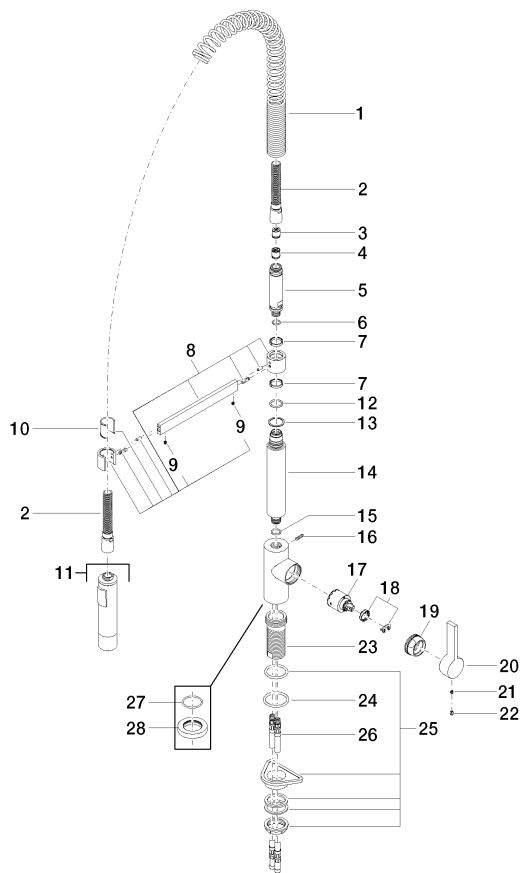

Раковина кухонная - Tara Ultra
Однорычажный смеситель Profi - хром
Артикульный номер: 33 860 875-00

- высота смесителя 685 мм
- не содержит свинца
- вылет 240 мм
- высота до аэратора 129 мм
- диаметр сверлёного отверстия 35 мм
- обогащенная воздухом и душевая струя
- поворотный 360°
- поверхность с форсунками с системой защиты от известковых отложений
- расход макс. 8 л/мин при гидравлическом давлении 3 бара
- Защищён от обратного потока.

хром

размерный чертеж

Все величины в мм / дюймах = мм x 0,0394

Раковина кухонная - Tara Ultra
Однорычажный смеситель Profi - хром
Артикульный номер: 33 860 875-00

график расхода

Другие варианты поверхностей

10 712 970-00

Эксцентриковое сливное устройство с поворотной кнопкой - хром

82 424 970-00

Дозатор без розетки - хром

Раковина кухонная - Tara Ultra
 Однорычажный смеситель Profi - хром
 Артикульный номер: 33 860 875-00

Спецификация запасных частей

№	Артикульный №	Наименование	Расходуемое кол-во
1	09 16 02 035 90	Душевая лейка -	1
2	09 30 02 065-00	Шланг - хром	1
3	09 23 01 046 90	вставка -	1
4	09 23 01 040 90	вставка -	1
5	09 30 01 067 10-00	Подключение - хром	1
6	09 14 10 077 90	Прокладка -	1
7	09 14 15 024 90	кольцо -	2
8	04 17 20 029 00-00	Держатель - хром	1
9	04 31 11 112 00 90	Крепление -	1
10	09 18 40 118 90	чехол/втулка -	1
11	04 12 11 092 10-00	Душевая лейка - хром	1
12	09 14 10 100 90	Прокладка -	1
13	09 28 10 122 90	кольцо -	1
14	09 11 10 072 10-00	Подключение - хром	1
15	09 14 10 055 90	Прокладка -	1
16	04 31 11 113 00 90	Крепление -	1
17	90 15 05 061 00 90	картридж ЕНМ -	1
18	04 28 10 148 00 90	картридж ЕНМ -	1
19	09 24 04 107-00	Подключение - хром	1
20	09 20 79 040-00	рычаг - хром	1
21	09 31 11 030 90	Крепление -	1
22	09 31 20 017 90	Донный клапан -	1
23	09 30 01 111 20 90	Подключение -	1
24	09 14 10 043 90	Прокладка -	1
25	04 23 10 044 02 90	Крепление -	1
26	04 30 04 016 00 90	Напорный шланг -	2
27	09 14 10 149 90	Прокладка -	1
28	09 28 10 035-00	крышка - хром	1