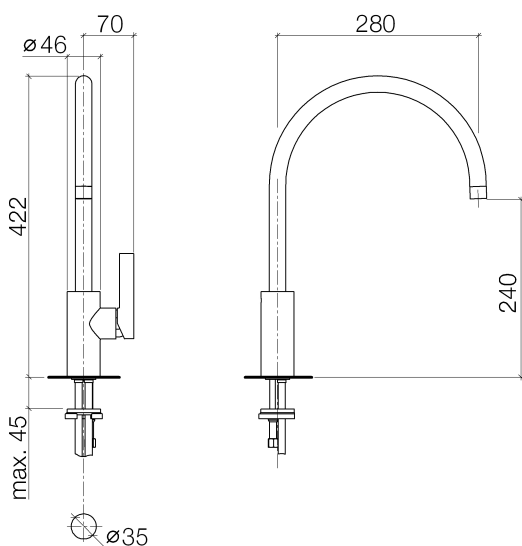

Раковина кухонная - Tara Ultra
Смеситель однорычажный - хром
Артикульный номер: 33 818 875-00

- высота смесителя 422 мм
- не содержит свинца
- вылет 280 мм
- высота до аэратора 240 мм
- диаметр сверлёного отверстия 35 мм
- обогащенная воздухом струя
- поворотный излив 360°
- расход макс. 8 л/мин при гидравлическом давлении 3 бара
- Группа смесителей согл. DIN 4109: 1

хром

размерный чертеж

Все величины в мм / дюймах = мм x 0,0394

Раковина кухонная - Tara Ultra
Смеситель однорычажный - хром
Артикульный номер: 33 818 875-00

график расхода

Другие варианты поверхностей

платина матовая
33 818 875-06

Dark Brass matt
33 818 875-16

Dark Bronze matt
33 818 875-17

Dark Platinum matt
33 818 875-99

Другие поверхности по запросу (x-tra Service)

Раковина кухонная - Tara Ultra
Смеситель однорычажный - хром
Артикульный номер: 33 818 875-00

Рекомендуемое комплектующее изделие

10 712 970-00

Эксцентриковое сливное устройство с поворотной кнопкой - хром

82 424 970-00

Дозатор без розетки - хром

Спецификация запасных частей

№	Артикульный №	Наименование	Расходуемое кол-во
1	90 28 22 203 02-00	Излив - хром	1
2	90 23 01 004 07-00	Аэратор - хром	1
3	09 30 30 080 90	Крепление -	1
4	90 15 05 034 00 90	Картридж -	1
5	09 24 04 107-00	Подключение - хром	1
6	09 31 20 017 90	Донный клапан -	1
7	09 31 11 030 90	Крепление -	1
8	09 20 79 040-00	рычаг - хром	1
9	09 14 10 119 90	Прокладка -	1
10	09 28 10 109-07	кольцо - необработанный никелированный	1
11	04 30 11 085 88 90	Крепление -	1
12	04 30 04 016 00 90	Напорный шланг -	2
13	09 31 11 012 90	Крепление -	1