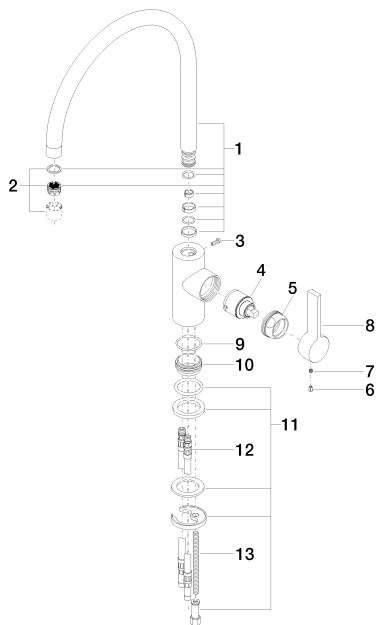

Раковина кухонная - Tara Ultra
Смеситель однорычажный - хром
Артикульный номер: 33 818 875-00

- высота смесителя 422 мм
- не содержит свинца
- вылет 280 мм
- высота до аэратора 240 мм
- диаметр сверлёного отверстия 35 мм
- обогащенная воздухом струя
- поворотный излив 360°
- расход макс. 8 л/мин при гидравлическом давлении 3 бара
- Группа смесителей согл. DIN 4109: 1

хром

размерный чертеж

Все величины в мм / дюймах = мм x 0,0394

Раковина кухонная - Tara Ultra
Смеситель однорычажный - хром
Артикульный номер: 33 818 875-00

график расхода

Другие варианты поверхностей

платина матовая
33 818 875-06

Dark Brass matt
33 818 875-16

Dark Bronze matt
33 818 875-17

Dark Platinum matt
33 818 875-99

Другие поверхности по запросу (x-tra Service)

Раковина кухонная - Tara Ultra
Смеситель однорычажный - хром
Артикульный номер: 33 818 875-00

Рекомендуемое комплектующее изделие

10 712 970-00

Эксцентриковое сливное устройство с поворотной кнопкой - хром

82 424 970-00

Дозатор без розетки - хром

Спецификация запасных частей

№	Артикульный №	Наименование	Расходуемое кол-во
1	90 28 22 203 02-00	Излив - хром	1
2	90 23 01 004 07-00	Аэратор - хром	1
3	09 30 30 080 90	Крепление -	1
4	90 15 05 034 00 90	Картридж -	1
5	09 24 04 107-00	Подключение - хром	1
6	09 31 20 017 90	Донный клапан -	1
7	09 31 11 030 90	Крепление -	1
8	09 20 79 040-00	рычаг - хром	1
9	09 14 10 119 90	Прокладка -	1
10	09 28 10 109-07	кольцо - необработанный никелированный	1
11	04 30 11 085 88 90	Крепление -	1
12	04 30 04 016 00 90	Напорный шланг -	2
13	09 31 11 012 90	Крепление -	1