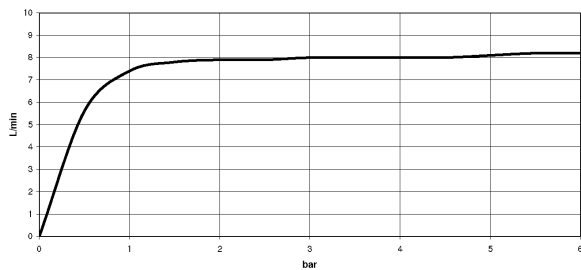

Раковина кухонная - Tara Ultra
Смеситель однорычажный - хром
Артикульный номер: 33 818 875-00

- высота смесителя 422 мм
- не содержит свинца
- вылет 280 мм
- высота до аэратора 240 мм
- диаметр сверлёного отверстия 35 мм
- обогащенная воздухом струя
- поворотный излив 360°
- расход макс. 8 л/мин при гидравлическом давлении 3 бара
- Группа смесителей согл. DIN 4109: 1

хром

размерный чертеж

Все величины в мм / дюймах = мм x 0,0394

Раковина кухонная - Tara Ultra
Смеситель однорычажный - хром
Артикульный номер: 33 818 875-00

график расхода

Другие варианты поверхностей

платина матовая
33 818 875-06