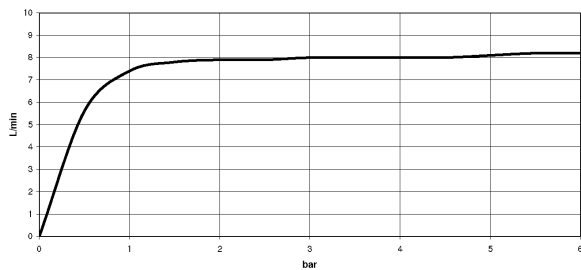

Раковина кухонная - Tara Ultra
Смеситель однорычажный - хром
Артикульный номер: 33 816 875-00

- высота смесителя 393 мм
- не содержит свинца
- вылет 240 мм
- высота до аэратора 240 мм
- диаметр сверлёного отверстия 35 мм
- обогащенная воздухом струя
- поворотный излив 360°
- расход макс. 8 л/мин при гидравлическом давлении 3 бара
- Группа смесителей согл. DIN 4109: 1

хром

размерный чертеж

Все величины в мм / дюймах = мм x 0,0394

Раковина кухонная - Tara Ultra
Смеситель однорычажный - хром
Артикульный номер: 33 816 875-00

график расхода

Другие варианты поверхностей

платина матовая
33 816 875-06