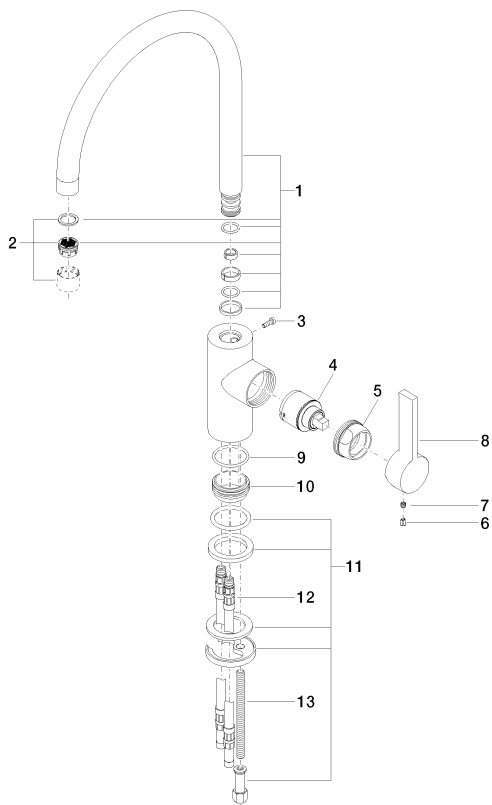

Раковина кухонная - Tara Ultra
Смеситель однорычажный - хром
Артикульный номер: 33 816 875-00

- высота смесителя 393 мм
- не содержит свинца
- вылет 240 мм
- высота до аэратора 240 мм
- диаметр сверлёного отверстия 35 мм
- обогащенная воздухом струя
- поворотный излив 360°
- расход макс. 8 л/мин при гидравлическом давлении 3 бара
- Группа смесителей согл. DIN 4109: 1

хром

размерный чертеж

Все величины в мм / дюймах = мм x 0,0394

Раковина кухонная - Tara Ultra
Смеситель однорычажный - хром
Артикульный номер: 33 816 875-00

график расхода

Другие варианты поверхностей

платина матовая
33 816 875-06

Dark Brass matt
33 816 875-16

Dark Bronze matt
33 816 875-17

Dark Platinum matt
33 816 875-99

Другие поверхности по запросу (x-tra Service)

Раковина кухонная - Tara Ultra
Смеситель однорычажный - хром
Артикульный номер: 33 816 875-00

Рекомендуемое комплектующее изделие

10 712 970-00

Эксцентриковое сливное устройство с поворотной кнопкой - хром

82 424 970-00

Дозатор без розетки - хром

Спецификация запасных частей

№	Артикульный №	Наименование	Расходуемое кол-во
1	90 28 22 202 02-00	Излив - хром	1
2	90 23 01 004 07-00	Аэратор - хром	1
3	09 30 30 080 90	Крепление -	1
4	90 15 05 034 00 90	Картридж -	1
5	09 24 04 107-00	Подключение - хром	1
6	09 31 20 017 90	Донный клапан -	1
7	09 31 11 030 90	Крепление -	1
8	09 20 79 040-00	рычаг - хром	1
9	09 14 10 119 90	Прокладка -	1
10	09 28 10 109-07	кольцо - необработанный никелированный	1
11	04 30 11 085 88 90	Крепление -	1
12	04 30 04 016 00 90	Напорный шланг -	2
13	09 31 11 012 90	Крепление -	1