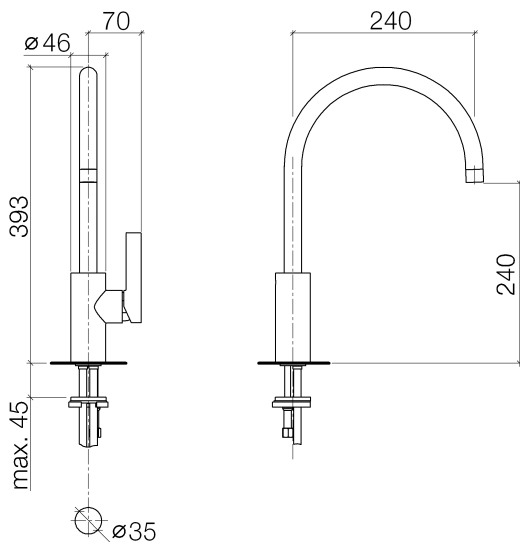

Раковина кухонная - Tara Ultra
Смеситель однорычажный - хром
Артикульный номер: 33 816 875-00

- высота смесителя 393 мм
- не содержит свинца
- вылет 240 мм
- высота до аэратора 240 мм
- диаметр сверлёного отверстия 35 мм
- обогащенная воздухом струя
- поворотный излив 360°
- расход макс. 8 л/мин при гидравлическом давлении 3 бара
- Группа смесителей согл. DIN 4109: 1

хром

размерный чертеж

Все величины в мм / дюймах = мм x 0,0394

Раковина кухонная - Tara Ultra
Смеситель однорычажный - хром
Артикульный номер: 33 816 875-00

график расхода

Другие варианты поверхностей

платина матовая
33 816 875-06

Dark Brass matt
33 816 875-16

Dark Bronze matt
33 816 875-17

Dark Platinum matt
33 816 875-99

Другие поверхности по запросу (x-tra Service)

Раковина кухонная - Tara Ultra
Смеситель однорычажный - хром
Артикульный номер: 33 816 875-00

Рекомендуемое комплектующее изделие

10 712 970-00

Эксцентриковое сливное устройство с поворотной кнопкой - хром

82 424 970-00

Дозатор без розетки - хром

Спецификация запасных частей

№	Артикульный №	Наименование	Расходуемое кол-во
1	90 28 22 202 02-00	Излив - хром	1
2	90 23 01 004 07-00	Аэратор - хром	1
3	09 30 30 080 90	Крепление -	1
4	90 15 05 034 00 90	Картридж -	1
5	09 24 04 107-00	Подключение - хром	1
6	09 31 20 017 90	Донный клапан -	1
7	09 31 11 030 90	Крепление -	1
8	09 20 79 040-00	рычаг - хром	1
9	09 14 10 119 90	Прокладка -	1
10	09 28 10 109-07	кольцо - необработанный никелированный	1
11	04 30 11 085 88 90	Крепление -	1
12	04 30 04 016 00 90	Напорный шланг -	2
13	09 31 11 012 90	Крепление -	1