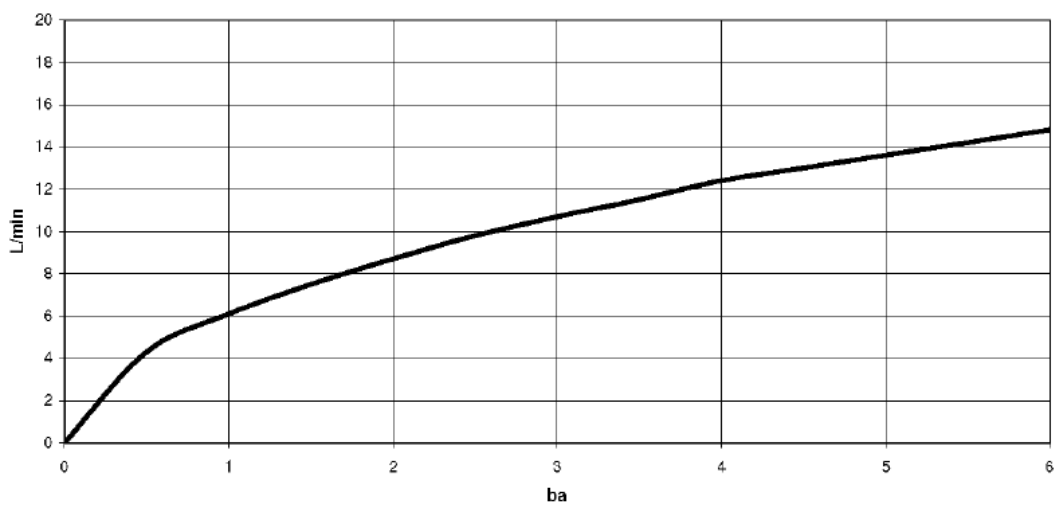

Раковина кухонная - Tara Classic
Смеситель однорычажный - хром
Артикульный номер: 33 815 888-00

- высота смесителя 400 мм
- не содержит свинца
- вылет 235 мм
- высота до аэратора 230 мм
- диаметр сверлёного отверстия 35 мм
- обогащенная воздухом струя
- поворотный излив 360°
- расход макс. 7 л/мин при гидравлическом давлении 3 бара
- Группа смесителей согл. DIN 4109: 1

хром

размерный чертеж

Все величины в мм / дюймах = мм x 0,0394

Раковина кухонная - Tara Classic
Смеситель однорычажный - хром
Артикульный номер: 33 815 888-00

график расхода

Другие варианты поверхностей

платина матовая
33 815 888-06