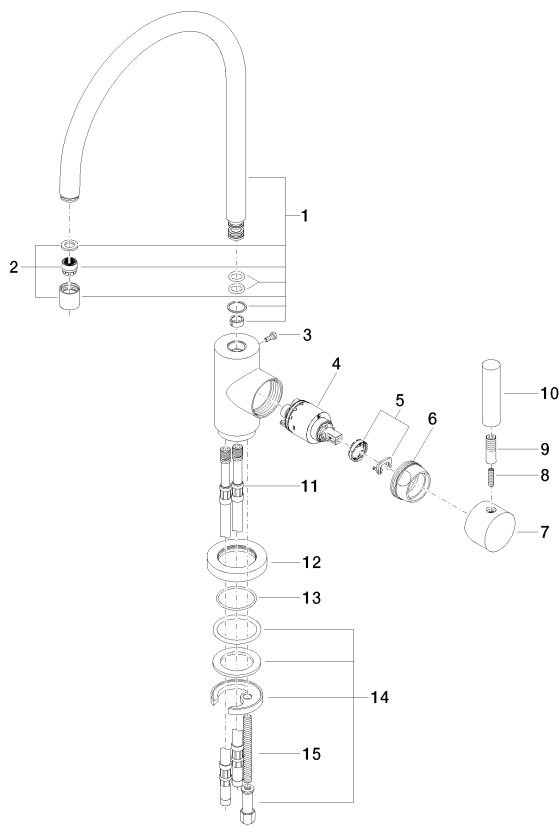

Раковина кухонная - Tara Classic
Смеситель однорычажный - хром
Артикульный номер: 33 815 888-00

- высота смесителя 400 мм
- не содержит свинца
- вылет 235 мм
- высота до аэратора 230 мм
- диаметр сверлёного отверстия 35 мм
- обогащенная воздухом струя
- поворотный излив 360°
- расход макс. 7 л/мин при гидравлическом давлении 3 бара
- Группа смесителей согл. DIN 4109: 1

хром

размерный чертеж

Все величины в мм / дюймах = мм x 0,0394

Раковина кухонная - Tara Classic
Смеситель однорычажный - хром
Артикульный номер: 33 815 888-00

график расхода

Другие варианты поверхностей

платина матовая
33 815 888-06

Dark Brass matt
33 815 888-16

Dark Bronze matt
33 815 888-17

Cyprum
33 815 888-49

Dark Platinum matt
33 815 888-99

Другие поверхности по запросу (x-tra Service)

Раковина кухонная - Tara Classic
Смеситель однорычажный - хром
Артикульный номер: 33 815 888-00

Рекомендуемое комплектующее изделие

10 710 970-00

Эксцентриковое сливное устройство с поворотной кнопкой - хром

82 434 970-00

Дозатор с розеткой - хром

Спецификация запасных частей

№	Артикульный №	Наименование	Расходуемое кол-во
1	90 28 22 049 02-00	Излив - хром	1
2	90 23 01 028 03-00	Аэратор - хром	1
3	09 30 30 054 90	Крепление -	1
4	90 15 05 063 00 90	картридж ЕНМ -	1
5	04 28 10 148 00 90	картридж ЕНМ -	1
6	09 24 04 107-00	Подключение - хром	1
7	90 20 88 040 00-00	рычаг - хром	1
8	09 31 11 010 90	Крепление -	1
9	09 24 04 048-00	рычаг - хром	1
10	11 170 880-00	рычаг - хром	1
11	04 30 04 064 00 90	Напорный шланг -	2
12	09 28 10 055-00	крышка - хром	1
13	09 14 10 034 90	Прокладка -	1
14	04 30 11 038 00 90	Крепление -	1
15	09 31 11 011 90	Крепление -	1