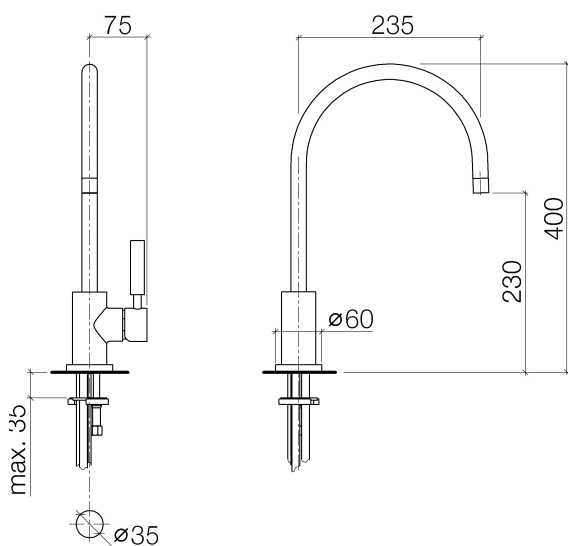

Раковина кухонная - Tara Classic
Смеситель однорычажный - хром
Артикульный номер: 33 815 888-00

- высота смесителя 400 мм
- не содержит свинца
- вылет 235 мм
- высота до аэратора 230 мм
- диаметр сверлёного отверстия 35 мм
- обогащенная воздухом струя
- поворотный излив 360°
- расход макс. 7 л/мин при гидравлическом давлении 3 бара
- Группа смесителей согл. DIN 4109: 1

хром

размерный чертеж

Все величины в мм / дюймах = мм x 0,0394

Раковина кухонная - Tara Classic
Смеситель однорычажный - хром
Артикульный номер: 33 815 888-00

график расхода

Другие варианты поверхностей

платина матовая
33 815 888-06

Dark Brass matt
33 815 888-16

Dark Bronze matt
33 815 888-17

Cyprum
33 815 888-49

Dark Platinum matt
33 815 888-99

Другие поверхности по запросу (x-tra Service)

Раковина кухонная - Tara Classic
Смеситель однорычажный - хром
Артикульный номер: 33 815 888-00

Рекомендуемое комплектующее изделие

10 710 970-00

Эксцентриковое сливное устройство с поворотной кнопкой - хром

82 434 970-00

Дозатор с розеткой - хром

Спецификация запасных частей

№	Артикульный №	Наименование	Расходуемое кол-во
1	90 28 22 049 02-00	Излив - хром	1
2	90 23 01 028 03-00	Аэратор - хром	1
3	09 30 30 054 90	Крепление -	1
4	90 15 05 063 00 90	картридж ЕНМ -	1
5	04 28 10 148 00 90	картридж ЕНМ -	1
6	09 24 04 107-00	Подключение - хром	1
7	90 20 88 040 00-00	рычаг - хром	1
8	09 31 11 010 90	Крепление -	1
9	09 24 04 048-00	рычаг - хром	1
10	11 170 880-00	рычаг - хром	1
11	04 30 04 064 00 90	Напорный шланг -	2
12	09 28 10 055-00	крышка - хром	1
13	09 14 10 034 90	Прокладка -	1
14	04 30 11 038 00 90	Крепление -	1
15	09 31 11 011 90	Крепление -	1