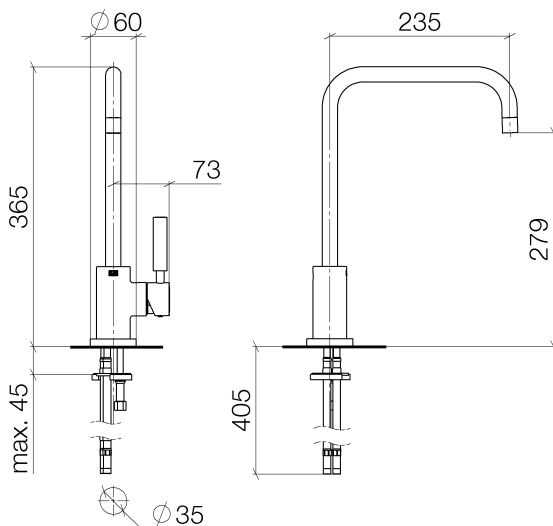

Раковина кухонная - Meta.02
Смеситель однорычажный - хром
Артикульный номер: 33 810 625-00

- высота смесителя 350 мм
- не содержит свинца
- вылет 235 мм
- высота до аэратора 264 мм
- диаметр сверлёного отверстия 35 мм
- обогащенная воздухом струя
- поворотный излив 360°
- расход макс. 7 л/мин при гидравлическом давлении 3 бара
- Группа смесителей согл. DIN 4109: 1

хром

размерный чертеж

Все величины в мм / дюймах = мм x 0,0394

Раковина кухонная - Meta.02
Смеситель однорычажный - хром
Артикульный номер: 33 810 625-00

график расхода

Другие варианты поверхностей

платина матовая
33 810 625-06

Dark Brass matt
33 810 625-16

Dark Bronze matt
33 810 625-17

Другие поверхности по запросу (x-tra Service)

Раковина кухонная - Meta.02
Смеситель однорычажный - хром
Артикульный номер: 33 810 625-00

Рекомендуемое комплектующее изделие

10 710 970-00

Эксцентриковое сливное устройство с поворотной кнопкой - хром

82 434 970-00

Дозатор с розеткой - хром

Спецификация запасных частей

№	Артикульный №	Наименование	Расходуемое кол-во
1	90 28 22 209 00-00	Излив - хром	1
2	90 23 01 028 03-00	Аэратор - хром	1
3	09 30 30 054 90	Крепление -	1
4	90 15 05 030 00 90	картридж ЕНМ -	1
5	09 24 04 107-00	Подключение - хром	1
6	90 20 88 040 00-00	рычаг - хром	1
7	09 30 11 032 90	диск -	1
8	09 31 11 010 90	Крепление -	1
9	09 24 04 048-00	рычаг - хром	1
10	11 170 880-00	рычаг - хром	1
11	04 30 04 064 00 90	Напорный шланг -	2
12	09 28 10 055-00	крышка - хром	1
13	09 14 10 034 90	Прокладка -	1
14	04 30 11 038 00 90	Крепление -	1
15	09 31 11 011 90	Крепление -	1