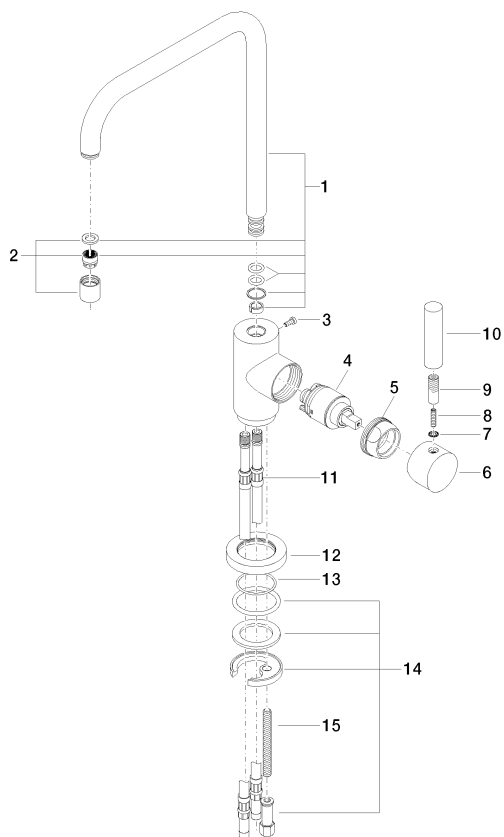

Раковина кухонная - Meta.02
Смеситель однорычажный - хром
Артикульный номер: 33 810 625-00

- высота смесителя 350 мм
- не содержит свинца
- вылет 235 мм
- высота до аэратора 264 мм
- диаметр сверлёного отверстия 35 мм
- обогащенная воздухом струя
- поворотный излив 360°
- расход макс. 7 л/мин при гидравлическом давлении 3 бара
- Группа смесителей согл. DIN 4109: 1

хром

размерный чертеж

Все величины в мм / дюймах = мм x 0,0394

Раковина кухонная - Meta.02
Смеситель однорычажный - хром
Артикульный номер: 33 810 625-00

график расхода

Другие варианты поверхностей

платина матовая
33 810 625-06

Dark Brass matt
33 810 625-16

Dark Bronze matt
33 810 625-17

Другие поверхности по запросу (x-tra Service)

Раковина кухонная - Meta.02
Смеситель однорычажный - хром
Артикульный номер: 33 810 625-00

Рекомендуемое комплектующее изделие

10 710 970-00

Эксцентриковое сливное устройство с поворотной кнопкой - хром

82 434 970-00

Дозатор с розеткой - хром

Спецификация запасных частей

№	Артикульный №	Наименование	Расходуемое кол-во
1	90 28 22 209 00-00	Излив - хром	1
2	90 23 01 028 03-00	Аэратор - хром	1
3	09 30 30 054 90	Крепление -	1
4	90 15 05 030 00 90	картридж ЕНМ -	1
5	09 24 04 107-00	Подключение - хром	1
6	90 20 88 040 00-00	рычаг - хром	1
7	09 30 11 032 90	диск -	1
8	09 31 11 010 90	Крепление -	1
9	09 24 04 048-00	рычаг - хром	1
10	11 170 880-00	рычаг - хром	1
11	04 30 04 064 00 90	Напорный шланг -	2
12	09 28 10 055-00	крышка - хром	1
13	09 14 10 034 90	Прокладка -	1
14	04 30 11 038 00 90	Крепление -	1
15	09 31 11 011 90	Крепление -	1