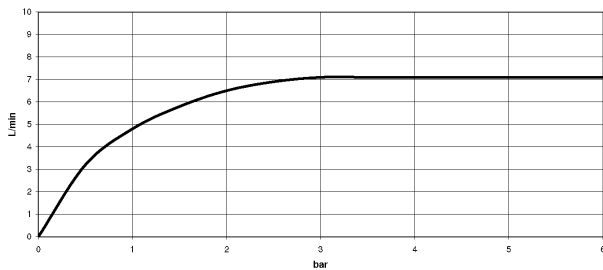

Раковина кухонная - Meta.02
Смеситель однорычажный - хром
Артикульный номер: 33 810 625-00

- высота смесителя 350 мм
- не содержит свинца
- вылет 235 мм
- высота до аэратора 264 мм
- диаметр сверлёного отверстия 35 мм
- обогащенная воздухом струя
- поворотный излив 360°
- расход макс. 7 л/мин при гидравлическом давлении 3 бара
- Группа смесителей согл. DIN 4109: 1

хром

размерный чертеж

Все величины в мм / дюймах = мм x 0,0394

Раковина кухонная - Meta.02
Смеситель однорычажный - хром
Артикульный номер: 33 810 625-00

график расхода

Другие варианты поверхностей

платина матовая
33 810 625-06