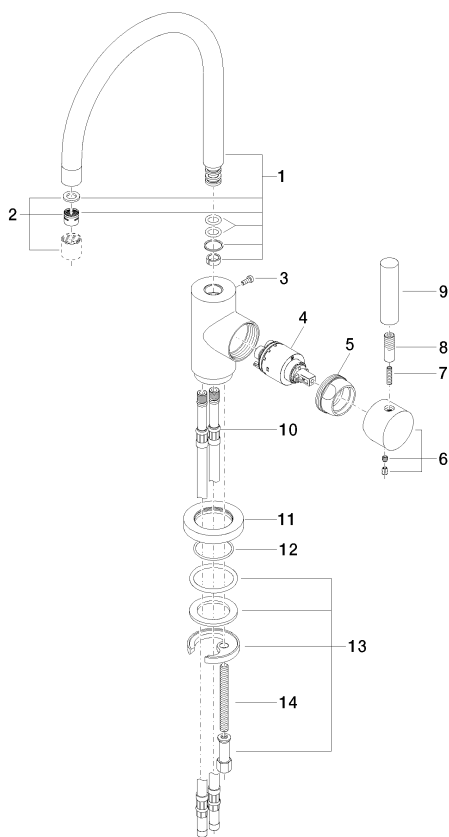

Раковина кухонная - Tara Classic
Смеситель однорычажный - хром
Артикульный номер: 33 800 888-00

- высота смесителя 325 мм
- не содержит свинца
- вылет 200 мм
- высота до аэратора 180 мм
- диаметр сверлёного отверстия 35 мм
- обогащенная воздухом струя
- поворотный излив 360°
- расход макс. 7 л/мин при гидравлическом давлении 3 бара
- Группа смесителей согл. DIN 4109: 1

хром

размерный чертеж

Все величины в мм / дюймах = мм x 0,0394

Раковина кухонная - Tara Classic
Смеситель однорычажный - хром
Артикульный номер: 33 800 888-00

график расхода

Другие варианты поверхностей

платина матовая
33 800 888-06

Рекомендуемое комплектующее изделие

10 710 970-00

Эксцентриковое сливное устройство с поворотной кнопкой - хром

82 434 970-00

Дозатор с розеткой - хром

Спецификация запасных частей

№	Артикульный №	Наименование	Расходуемое кол-во
1	90 28 22 048 02-00	Излив - хром	1
2	90 23 01 028 03-00	Аэратор - хром	1
3	09 30 30 054 90	Крепление -	1
4	90 15 05 063 00 90	картридж ЕНМ -	1
5	04 28 10 148 00 90	картридж ЕНМ -	1
6	09 24 04 107-00	Подключение - хром	1
7	90 20 88 040 00-00	рычаг - хром	1
8	09 31 11 010 90	Крепление -	1
9	09 24 04 048-00	рычаг - хром	1
10	11 170 880-00	рычаг - хром	1
11	04 30 04 064 00 90	Напорный шланг -	2
12	09 28 10 055-00	крышка - хром	1
13	09 14 10 034 90	Прокладка -	1
14	04 30 11 038 00 90	Крепление -	1
15	09 31 11 011 90	Крепление -	1