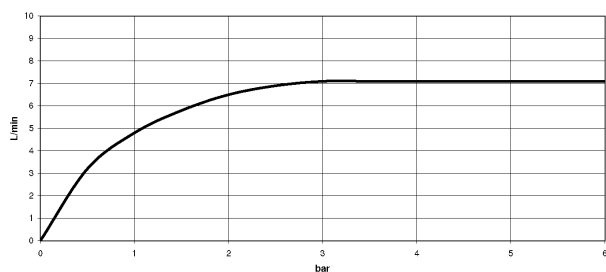

Раковина кухонная - Tara Classic
Смеситель однорычажный - хром
Артикульный номер: 33 800 888-00

- высота смесителя 325 мм
- не содержит свинца
- вылет 200 мм
- высота до аэратора 180 мм
- диаметр сверлёного отверстия 35 мм
- обогащенная воздухом струя
- поворотный излив 360°
- расход макс. 7 л/мин при гидравлическом давлении 3 бара
- Группа смесителей согл. DIN 4109: 1

хром

размерный чертеж

Все величины в мм / дюймах = мм x 0,0394

Раковина кухонная - Tara Classic
Смеситель однорычажный - хром
Артикульный номер: 33 800 888-00

график расхода

Другие варианты поверхностей

платина матовая
33 800 888-06