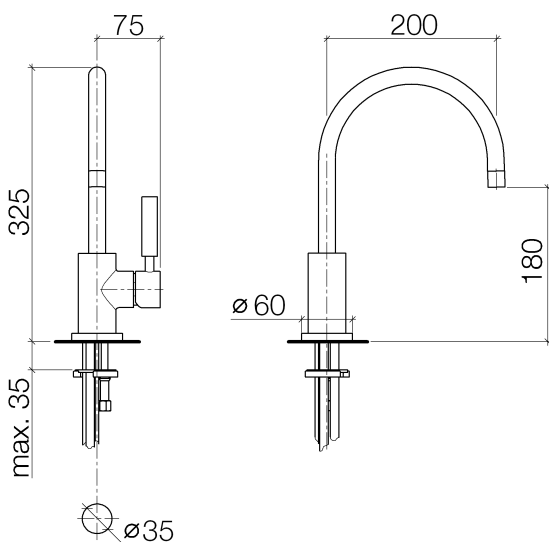

Раковина кухонная - Tara Classic
Смеситель однорычажный - хром
Артикульный номер: 33 800 888-00

- высота смесителя 325 мм
- не содержит свинца
- вылет 200 мм
- высота до аэратора 180 мм
- диаметр сверлёного отверстия 35 мм
- обогащенная воздухом струя
- поворотный излив 360°
- расход макс. 7 л/мин при гидравлическом давлении 3 бара
- Группа смесителей согл. DIN 4109: 1

хром

размерный чертеж

Все величины в мм / дюймах = мм x 0,0394

Раковина кухонная - Tara Classic
Смеситель однорычажный - хром
Артикульный номер: 33 800 888-00

график расхода

Другие варианты поверхностей

платина матовая
33 800 888-06

Dark Bronze matt
33 800 888-17

Dark Platinum matt
33 800 888-99

Другие поверхности по запросу (x-tra Service)

Раковина кухонная - Tara Classic
Смеситель однорычажный - хром
Артикульный номер: 33 800 888-00

Рекомендуемое комплектующее изделие

10 710 970-00

Эксцентриковое сливное устройство с поворотной кнопкой - хром

82 434 970-00

Дозатор с розеткой - хром

Спецификация запасных частей

№	Артикульный №	Наименование	Расходуемое кол-во
1	90 28 22 048 02-00	Излив - хром	1
2	90 23 01 028 03-00	Аэратор - хром	1
3	09 30 30 054 90	Крепление -	1
4	90 15 05 063 00 90	картридж ЕНМ -	1
5	04 28 10 148 00 90	картридж ЕНМ -	1
6	09 24 04 107-00	Подключение - хром	1
7	90 20 88 040 00-00	рычаг - хром	1
8	09 31 11 010 90	Крепление -	1
9	09 24 04 048-00	рычаг - хром	1
10	11 170 880-00	рычаг - хром	1
11	04 30 04 064 00 90	Напорный шланг -	2
12	09 28 10 055-00	крышка - хром	1
13	09 14 10 034 90	Прокладка -	1
14	04 30 11 038 00 90	Крепление -	1
15	09 31 11 011 90	Крепление -	1