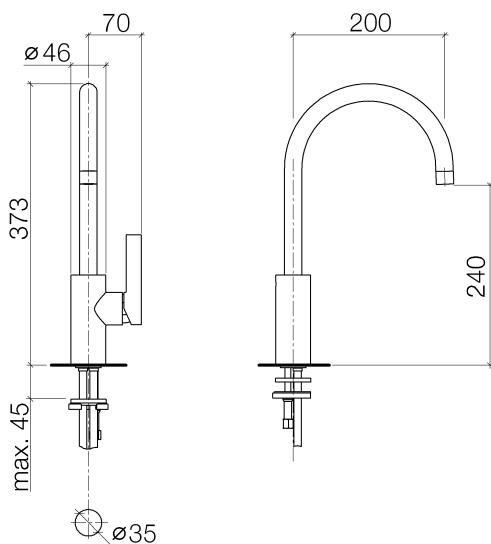

Раковина кухонная - Tara Ultra
Смеситель однорычажный - хром
Артикульный номер: 33 800 875-00

- высота смесителя 373 мм
- не содержит свинца
- вылет 200 мм
- высота до аэратора 240 мм
- диаметр сверлёного отверстия 35 мм
- обогащенная воздухом струя
- поворотный излив 360°
- расход макс. 8 л/мин при гидравлическом давлении 3 бара
- Группа смесителей согл. DIN 4109: 1

хром

размерный чертеж

Все величины в мм / дюймах = мм x 0,0394

Раковина кухонная - Tara Ultra
Смеситель однорычажный - хром
Артикульный номер: 33 800 875-00

график расхода

Другие варианты поверхностей

платина матовая
33 800 875-06

Dark Brass matt
33 800 875-16

Dark Bronze matt
33 800 875-17

Dark Platinum matt
33 800 875-99

Другие поверхности по запросу (x-tra Service)

Раковина кухонная - Tara Ultra
Смеситель однорычажный - хром
Артикульный номер: 33 800 875-00

Рекомендуемое комплектующее изделие

10 712 970-00

Эксцентриковое сливное устройство с поворотной кнопкой - хром

82 424 970-00

Дозатор без розетки - хром

Спецификация запасных частей

№	Артикульный №	Наименование	Расходуемое кол-во
1	90 28 22 204 02-00	Излив - хром	1
2	90 23 01 004 07-00	Аэратор - хром	1
3	09 30 30 080 90	Крепление -	1
4	90 15 05 034 00 90	Картридж -	1
5	09 24 04 107-00	Подключение - хром	1
6	09 31 20 017 90	Донный клапан -	1
7	09 31 11 030 90	Крепление -	1
8	09 20 79 040-00	рычаг - хром	1
9	09 14 10 119 90	Прокладка -	1
10	09 28 10 109-07	кольцо - необработанный никелированный	1
11	04 30 11 085 88 90	Крепление -	1
12	04 30 04 016 00 90	Напорный шланг -	2
13	09 31 11 012 90	Крепление -	1