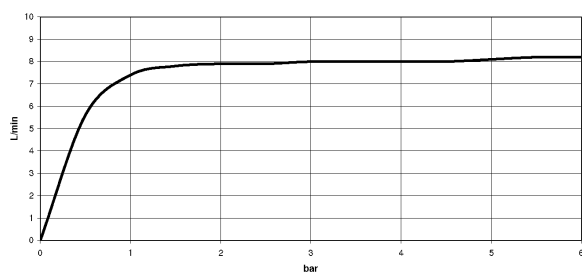

Раковина кухонная - Tara Ultra
Смеситель однорычажный - хром
Артикульный номер: 33 800 875-00

- высота смесителя 373 мм
- не содержит свинца
- вылет 200 мм
- высота до аэратора 240 мм
- диаметр сверлёного отверстия 35 мм
- обогащенная воздухом струя
- поворотный излив 360°
- расход макс. 8 л/мин при гидравлическом давлении 3 бара
- Группа смесителей согл. DIN 4109: 1

хром

размерный чертеж

Все величины в мм / дюймах = мм x 0,0394

Раковина кухонная - Tara Ultra
Смеситель однорычажный - хром
Артикульный номер: 33 800 875-00

график расхода

Другие варианты поверхностей

платина матовая
33 800 875-06