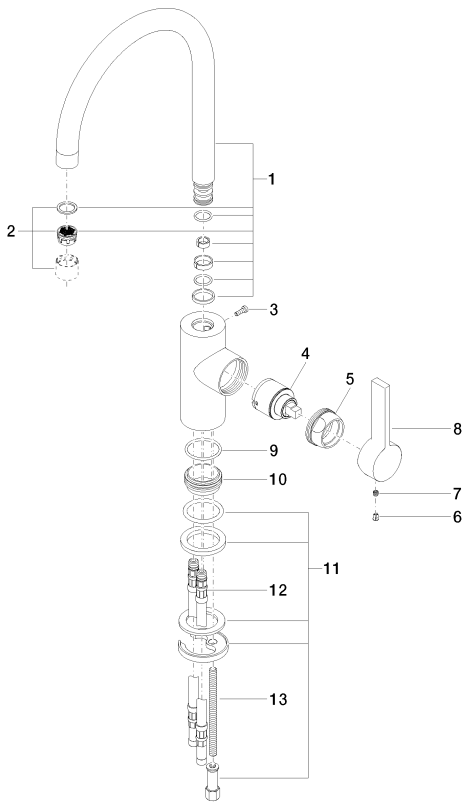

Раковина кухонная - Tara Ultra
Смеситель однорычажный - хром
Артикульный номер: 33 800 875-00

- высота смесителя 373 мм
- не содержит свинца
- вылет 200 мм
- высота до аэратора 240 мм
- диаметр сверлёного отверстия 35 мм
- обогащенная воздухом струя
- поворотный излив 360°
- расход макс. 8 л/мин при гидравлическом давлении 3 бара
- Группа смесителей согл. DIN 4109: 1

хром

размерный чертеж

Все величины в мм / дюймах = мм x 0,0394

Раковина кухонная - Tara Ultra
Смеситель однорычажный - хром
Артикульный номер: 33 800 875-00

график расхода

Другие варианты поверхностей

платина матовая
33 800 875-06

Dark Brass matt
33 800 875-16

Dark Bronze matt
33 800 875-17

Dark Platinum matt
33 800 875-99

Другие поверхности по запросу (x-tra Service)

Раковина кухонная - Tara Ultra
Смеситель однорычажный - хром
Артикульный номер: 33 800 875-00

Рекомендуемое комплектующее изделие

10 712 970-00

Эксцентриковое сливное устройство с поворотной кнопкой - хром

82 424 970-00

Дозатор без розетки - хром

Спецификация запасных частей

№	Артикульный №	Наименование	Расходуемое кол-во
1	90 28 22 204 02-00	Излив - хром	1
2	90 23 01 004 07-00	Аэратор - хром	1
3	09 30 30 080 90	Крепление -	1
4	90 15 05 034 00 90	Картридж -	1
5	09 24 04 107-00	Подключение - хром	1
6	09 31 20 017 90	Донный клапан -	1
7	09 31 11 030 90	Крепление -	1
8	09 20 79 040-00	рычаг - хром	1
9	09 14 10 119 90	Прокладка -	1
10	09 28 10 109-07	кольцо - необработанный никелированный	1
11	04 30 11 085 88 90	Крепление -	1
12	04 30 04 016 00 90	Напорный шланг -	2
13	09 31 11 012 90	Крепление -	1