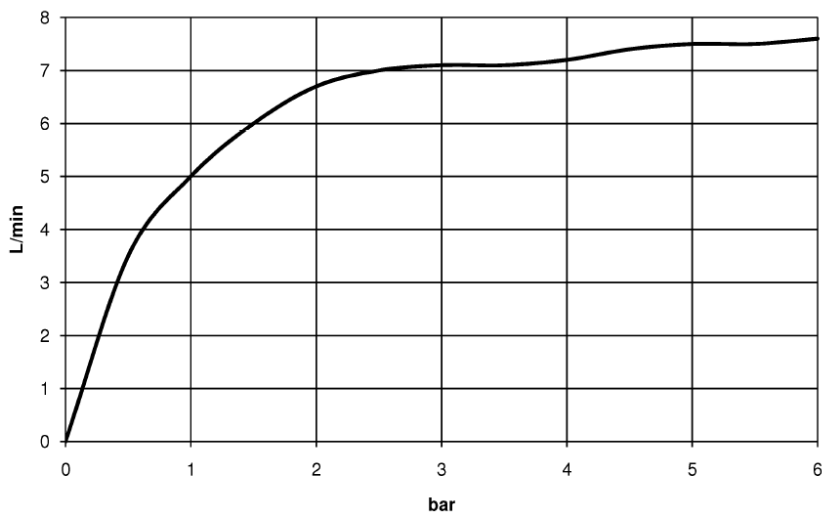

Раковина кухонная - Elio
Смеситель однорычажный - хром
Артикульный номер: 33 800 790-00

- высота смесителя 337 мм
- не содержит свинца
- вылет 235 мм
- высота до аэратора 297 мм
- излив с вращающимся наконечником на 20°
- диаметр сверлёного отверстия 35 мм
- обогащенная воздухом струя
- поворотный излив 360°
- расход макс. 8 л/мин при гидравлическом давлении 3 бара
- Группа смесителей согл. DIN 4109: 1

хром

размерный чертеж

Все величины в мм / дюймах = мм x 0,0394

Раковина кухонная - Elio
Смеситель однорычажный - хром
Артикульный номер: 33 800 790-00

график расхода

Другие варианты поверхностей

платина матовая
33 800 790-06

Другие поверхности по запросу (x-tra Service)

Раковина кухонная - Elio
Смеситель однорычажный - хром
Артикульный номер: 33 800 790-00

Рекомендуемое комплектующее изделие

10 712 970-00

Эксцентриковое сливное устройство с поворотной кнопкой - хром