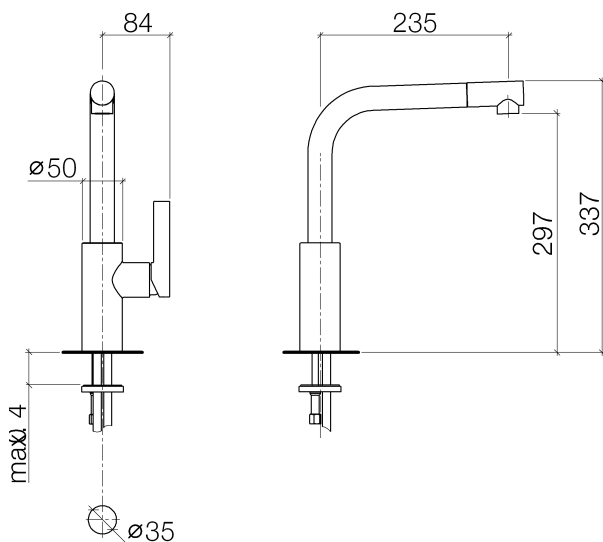

Раковина кухонная - Elio
Смеситель однорычажный - хром
Артикульный номер: 33 800 790-00

- высота смесителя 337 мм
- не содержит свинца
- вылет 235 мм
- высота до аэратора 297 мм
- излив с вращающимся наконечником на 20°
- диаметр сверлёного отверстия 35 мм
- обогащенная воздухом струя
- поворотный излив 360°
- расход макс. 8 л/мин при гидравлическом давлении 3 бара
- Группа смесителей согл. DIN 4109: 1

хром

размерный чертеж

Все величины в мм / дюймах = мм x 0,0394

Раковина кухонная - Elio
Смеситель однорычажный - хром
Артикульный номер: 33 800 790-00

график расхода

Другие варианты поверхностей

платина матовая
33 800 790-06

Другие поверхности по запросу (x-tra Service)

Раковина кухонная - Elio
Смеситель однорычажный - хром
Артикульный номер: 33 800 790-00

Рекомендуемое комплектующее изделие

10 712 970-00

Эксцентриковое сливное устройство с поворотной кнопкой - хром

82 424 970-00

Дозатор без розетки - хром

Спецификация запасных частей

№	Артикульный №	Наименование	Расходуемое кол-во
1	90 23 01 026 07-00	Аэратор - хром	1
2	09 24 04 164 10-00	ниппель - хром	1
3	09 14 10 100 90	Прокладка -	1
4	09 31 11 044 90	Крепление -	1
5	09 24 04 163 10-00	ниппель - хром	1
6	90 28 22 185 00-00	Излив - хром	1
7	09 30 30 054 90	Крепление -	1
8	90 15 05 061 00 90	картридж ЕНМ -	1
9	04 28 10 148 00 90	картридж ЕНМ -	1
10	09 24 04 141-00	Крепление - хром	1
11	09 20 79 040-00	рычаг - хром	1
12	09 31 11 030 90	Крепление -	1
13	09 31 20 017 90	Донный клапан -	1
14	04 30 11 038 75 90	Крепление -	1
15	04 30 04 016 00 90	Напорный шланг -	1
16	09 31 11 091 90	Крепление -	1