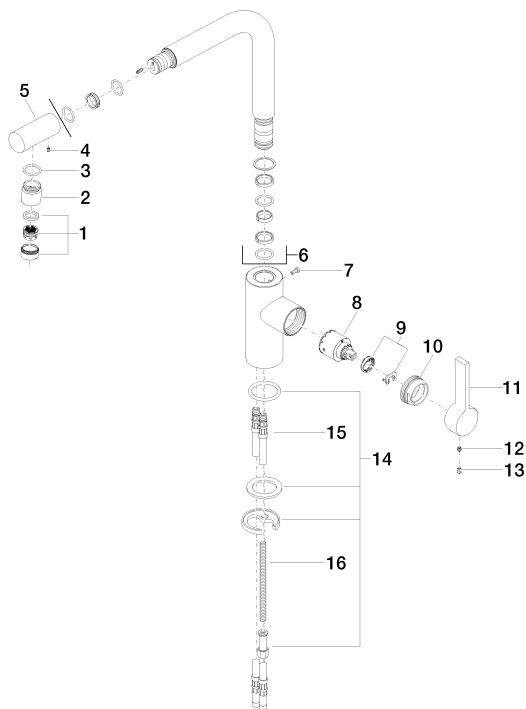

Раковина кухонная - Elio
Смеситель однорычажный - хром
Артикульный номер: 33 800 790-00

- высота смесителя 337 мм
- не содержит свинца
- вылет 235 мм
- высота до аэратора 297 мм
- излив с вращающимся наконечником на 20°
- диаметр сверлёного отверстия 35 мм
- обогащенная воздухом струя
- поворотный излив 360°
- расход макс. 8 л/мин при гидравлическом давлении 3 бара
- Группа смесителей согл. DIN 4109: 1

хром

размерный чертеж

Все величины в мм / дюймах = мм x 0,0394

Раковина кухонная - Elio
Смеситель однорычажный - хром
Артикульный номер: 33 800 790-00

график расхода

Другие варианты поверхностей

платина матовая
33 800 790-06

Другие поверхности по запросу (x-tra Service)

Раковина кухонная - Elio
Смеситель однорычажный - хром
Артикульный номер: 33 800 790-00

Рекомендуемое комплектующее изделие

10 712 970-00

Эксцентриковое сливное устройство с поворотной кнопкой - хром

82 424 970-00

Дозатор без розетки - хром

Спецификация запасных частей

№	Артикульный №	Наименование	Расходуемое кол-во
1	90 23 01 026 07-00	Аэратор - хром	1
2	09 24 04 164 10-00	ниппель - хром	1
3	09 14 10 100 90	Прокладка -	1
4	09 31 11 044 90	Крепление -	1
5	09 24 04 163 10-00	ниппель - хром	1
6	90 28 22 185 00-00	Излив - хром	1
7	09 30 30 054 90	Крепление -	1
8	90 15 05 061 00 90	картридж ЕНМ -	1
9	04 28 10 148 00 90	картридж ЕНМ -	1
10	09 24 04 141-00	Крепление - хром	1
11	09 20 79 040-00	рычаг - хром	1
12	09 31 11 030 90	Крепление -	1
13	09 31 20 017 90	Донный клапан -	1
14	04 30 11 038 75 90	Крепление -	1
15	04 30 04 016 00 90	Напорный шланг -	1
16	09 31 11 091 90	Крепление -	1