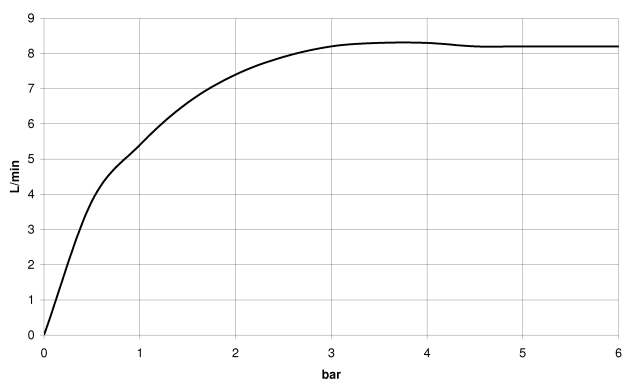

Раковина кухонная - епо  
Смеситель однорычажный - хром  
Артикульный номер: 33 800 760-00

- высота смесителя 167 мм
- не содержит свинца
- вылет 220 мм
- высота до аэратора 145 мм
- диаметр сверлёного отверстия 35 мм
- обогащенная воздухом струя
- поворотный излив 130°
- расход макс. 8 л/мин при гидравлическом давлении 3 бара
- Группа смесителей согл. DIN 4109: 1

хром

размерный чертеж

Все величины в мм / дюймах = мм x 0,0394

Раковина кухонная - епо  
Смеситель однорычажный - хром  
Артикульный номер: 33 800 760-00

график расхода

Другие варианты поверхностей

платина матовая  
33 800 760-06