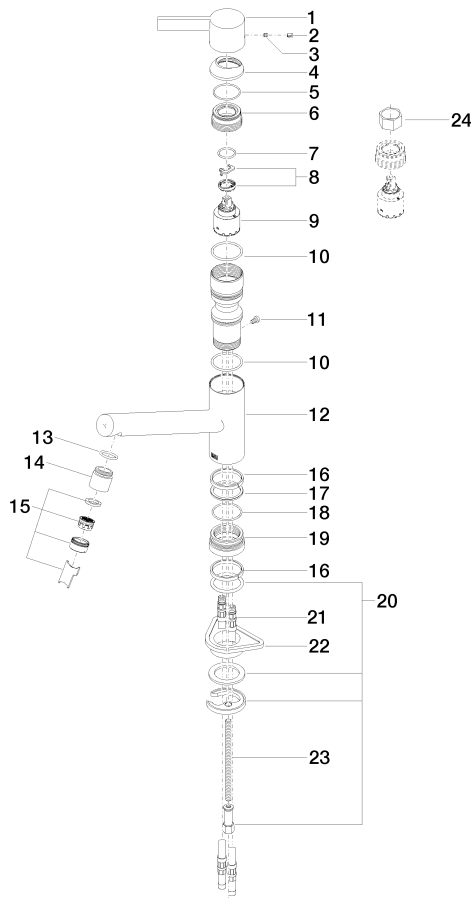

Раковина кухонная - епо  
Смеситель однорычажный - хром  
Артикульный номер: 33 800 760-00

- высота смесителя 167 мм
- не содержит свинца
- вылет 220 мм
- высота до аэратора 145 мм
- диаметр сверлёного отверстия 35 мм
- обогащенная воздухом струя
- поворотный излив 130°
- расход макс. 8 л/мин при гидравлическом давлении 3 бара
- Группа смесителей согл. DIN 4109: 1

хром

размерный чертеж

Все величины в мм / дюймах = мм x 0,0394

Раковина кухонная - епо  
Смеситель однорычажный - хром  
Артикульный номер: 33 800 760-00

график расхода

Другие варианты поверхностей

платина матовая  
33 800 760-06

### Рекомендуемое комплектующее изделие

10 712 970-00

Эксцентриковое сливное устройство с поворотной кнопкой - хром

82 424 970-00

Дозатор без розетки - хром

Раковина кухонная - епо  
Смеситель однорычажный - хром  
Артикульный номер: 33 800 760-00

### Спецификация запасных частей

№	Артикульный №	Наименование	Расходуемое кол-во
1	09 20 76 001-00	рычаг - хром	1
2	09 31 20 017 90	Донный клапан -	1
3	09 31 11 030 90	Крепление -	1
4	09 28 30 012-00	чехол/втулка - хром	1
5	09 14 10 102 90	Прокладка -	1
6	09 24 04 270 90	Крепление -	1
7	09 14 10 031 90	Прокладка -	1
8	04 28 10 148 00 90	картридж ЕНМ -	1
9	90 15 05 062 00 90	картридж ЕНМ -	1
10	09 14 10 038 90	Прокладка -	2
11	09 30 30 112 90	Крепление -	1
12	09 19 76 002-00	корпус - хром	1
13	09 14 10 100 90	Прокладка -	1
14	09 24 04 164 10-00	нипель - хром	1
15	90 23 01 026 07-00	Аэратор - хром	1
16	09 14 15 029 90	кольцо -	2
17	09 28 10 144 90	кольцо -	1
18	09 14 10 034 90	Прокладка -	1
19	09 27 76 001-00	крышка - хром	1
20	04 30 11 038 75 90	Крепление -	1
21	04 30 04 016 00 90	Напорный шланг -	2
22	09 18 40 090 90	Крепление -	1
23	09 31 11 091 90	Крепление -	1
24	09 30 09 031 90	Монтажный ключ -	1