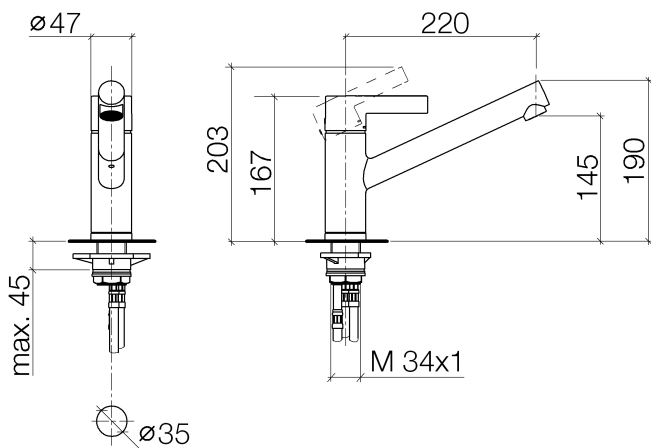

Раковина кухонная - епо  
Смеситель однорычажный - хром  
Артикульный номер: 33 800 760-00

- высота смесителя 167 мм
- не содержит свинца
- вылет 220 мм
- высота до аэратора 145 мм
- диаметр сверлёного отверстия 35 мм
- обогащенная воздухом струя
- поворотный излив 130°
- расход макс. 8 л/мин при гидравлическом давлении 3 бара
- Группа смесителей согл. DIN 4109: 1

хром

размерный чертеж

Все величины в мм / дюймах = мм x 0,0394

Раковина кухонная - епо  
Смеситель однорычажный - хром  
Артикульный номер: 33 800 760-00

график расхода

Другие варианты поверхностей

платина матовая  
33 800 760-06

Другие поверхности по запросу (x-tra Service)

Раковина кухонная - епо  
Смеситель однорычажный - хром  
Артикульный номер: 33 800 760-00

### Рекомендуемое комплектующее изделие

10 712 970-00

Эксцентриковое сливное устройство с поворотной кнопкой - хром

82 424 970-00

Дозатор без розетки - хром

Раковина кухонная - епо  
Смеситель однорычажный - хром  
Артикульный номер: 33 800 760-00