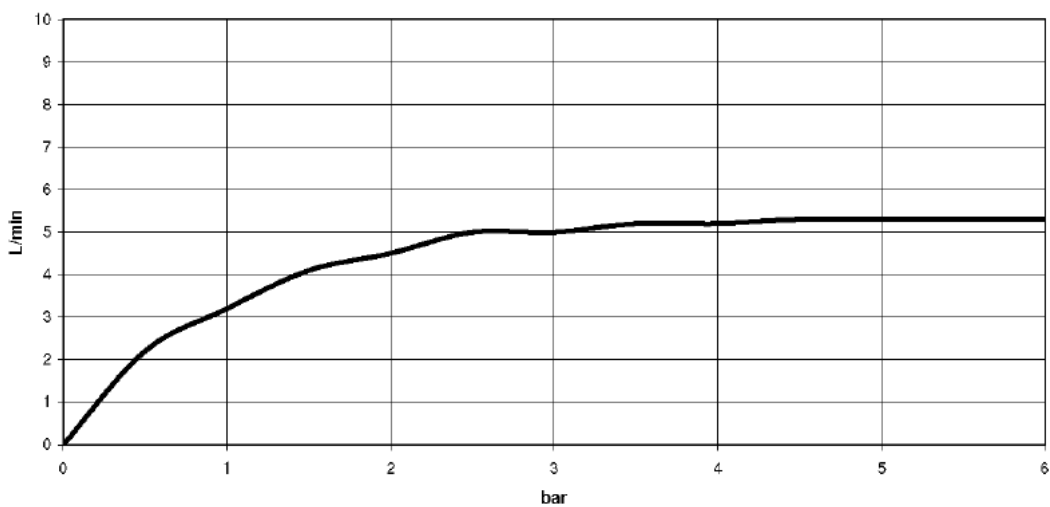

Умывальник - eMote / eTech

Инфракрасный смеситель на одно отверстие для умывальника без сливного гарнитура -

Артикульный номер: 33 744 850-00

размерный чертёж

Все величины в мм / дюймах = мм x 0,0394

график расхода