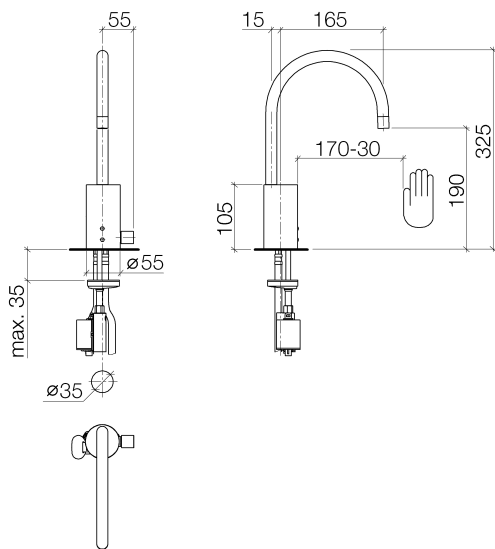

Умывальник - eMote / eTech

Инфракрасный смеситель на одно отверстие для умывальника без сливного гарнитура -

Артикульный номер: 33 744 850-00

- высота смесителя 325 мм
- не содержит свинца
- расход макс. 5 л/мин
- вылет 165 мм
- высота до аэратора 190 мм
- неподвижный излив
- аккумуляторная батарея под умывальником
- степень защиты IP 45, CE-знак
- 2х напорный шланг, левая нарезка M 10 x 1 винченнная, уплотненная
- литиевая батарея 6 В
- функция АВТОМАТИКА
- диаметр сверлёного отверстия 35 мм
- инфракрасный сенсор с автофокусом
- крупная обогащенная воздухом струя
- защитное отключение через 120сек.
- Группа смесителей солл. DIN 4109: 1
- АВТОМАТИКА/ПОЛУАВТОМАТИКА: чередующиеся пользователи в
полуобщественных зонах, доступ к которым имеют разные пользователи.
Пользование смесителем без разъяснений (полуобщественная зона).

хром

Артикул снимается с производства, поставка до 30.09.2019

Умывальник - eMote / eTech

Инфракрасный смеситель на одно отверстие для умывальника без сливного гарнитура -

Артикульный номер: 33 744 850-00

размерный чертёж

Все величины в мм / дюймах = мм x 0,0394

график расхода

Умывальник - eMote / eTech

Инфракрасный смеситель на одно отверстие для умывальника без сливного гарнитура -

Артикульный номер: 33 744 850-00

Спецификация запасных частей