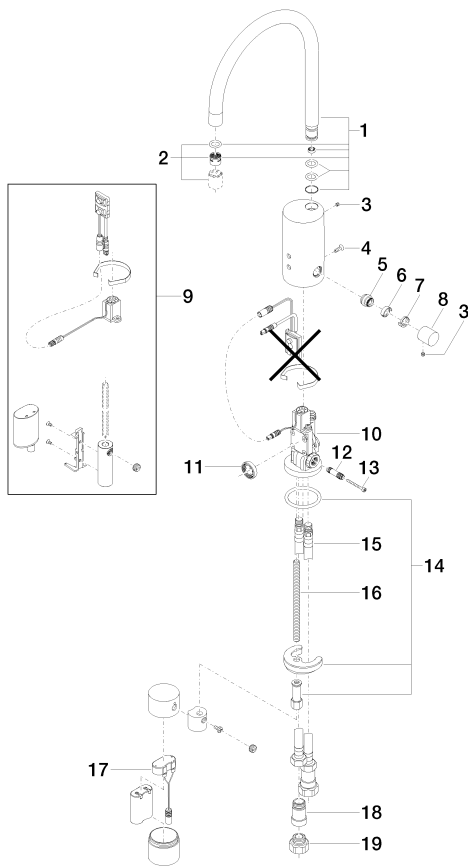

Умывальник - eMote / eTech

Инфракрасный смеситель на одно отверстие для умывальника без сливного гарнитура -

Артикульный номер: 33 744 850-00

- высота смесителя 325 мм
- не содержит свинца
- расход макс. 5 л/мин
- вылет 165 мм
- высота до аэратора 190 мм
- неподвижный излив
- аккумуляторная батарея под умывальником
- степень защиты IP 45, CE-знак
- 2х напорный шланг, левая нарезка M 10 x 1 винченнная, уплотненная
- литиевая батарея 6 В
- функция АВТОМАТИКА
- диаметр сверлёного отверстия 35 мм
- инфракрасный сенсор с автофокусом
- крупная обогащенная воздухом струя
- защитное отключение через 120сек.
- Группа смесителей солл. DIN 4109: 1
- АВТОМАТИКА/ПОЛУАВТОМАТИКА: чередующиеся пользователи в
полуобщественных зонах, доступ к которым имеют разные пользователи.
Пользование смесителем без разъяснений (полуобщественная зона).

Все величины в мм / дюймах = мм x 0,0394

график расхода

Умывальник - eMote / eTech

Инфракрасный смеситель на одно отверстие для умывальника без сливного гарнитура -

Артикульный номер: 33 744 850-00

Спецификация запасных частей

№	Артикульный №	Наименование	Расходуемое кол-во
1	90 28 22 108 01-00	Излив - хром	1
2	90 23 01 027 00-00	Аэратор - хром	1
3	09 31 11 099 90	Крепление -	2
4	09 30 30 124 90	Крепление -	1
5	09 24 04 115-00	ниппель - хром	1
6	09 28 10 101 90	кольцо -	1
7	09 28 10 100 90	кольцо -	1
8	09 20 85 003-00	Ручка - хром	1
9	09 30 50 029 90	Блок управления -	1
10	09 30 50 032 90	Держатель -	1
11	09 30 50 036 90	Деталь верха -	1
12	04 17 85 001 02 90	Блок управления -	1
13	09 14 03 100 90	Прокладка -	1
14	09 29 06 091 90	Подключение -	1
15	09 30 30 099 90	Крепление -	1
16	04 30 11 085 01 90	Крепление -	1
17	09 30 04 085 90	Шланг -	2
18	09 31 11 091 90	Крепление -	1
19	09 31 11 097 90	Крепление -	1
20	09 18 40 128 90	Держатель -	1
21	09 12 30 010 90	Крепление -	1
22	09 30 30 157 90	Крепление -	2
23	04 12 30 008 00 90		1
24	09 23 01 085-00	вставка - хром	1
25	09 24 03 185-00	ниппель - хром	1