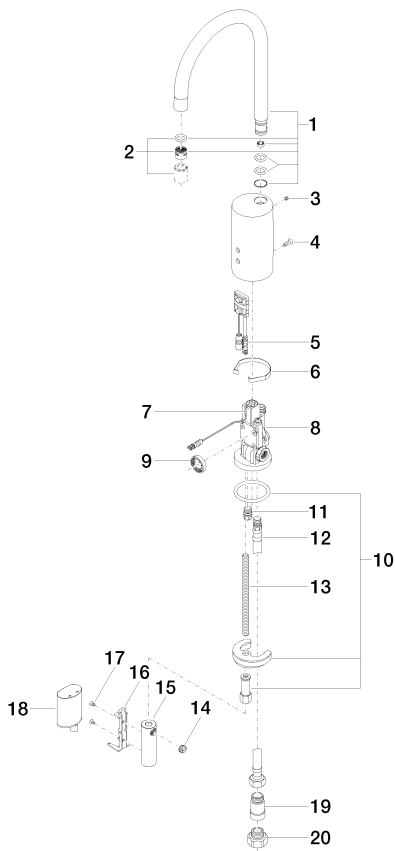

хром

Артикул снимается с производства, поставка до 30.09.2019

Умывальник - eMote / eTech

Инфракрасный неподвижный смеситель для умывальника без сливного гарнитура - хром

Артикульный номер: 33 743 850-00

размерный чертеж

Все величины в мм / дюймах = мм x 0,0394

график расхода

Умывальник - eMote / eTech

Инфракрасный неподвижный смеситель для умывальника без сливного гарнитура - хром

Артикульный номер: 33 743 850-00

Спецификация запасных частей

№	Артикульный №	Наименование	Расходуемое кол-во
1	90 28 22 107 01-00	Излив - хром	1
2	90 23 01 027 00-00	Аэратор - хром	1
3	09 31 11 099 90	Крепление -	2
4	09 30 30 124 90	Крепление -	1
5	09 30 50 029 90	Блок управления -	1
6	09 30 50 032 90	Держатель -	1
7	09 30 50 036 90	Деталь верх -	1
8	04 17 85 001 02 90	Блок управления -	1
9	09 14 03 100 90	Прокладка -	1
10	04 30 11 085 01 90	Крепление -	1
11	09 31 20 008 90	Прокладка -	1
12	09 30 04 085 90	Шланг -	2
13	09 31 11 091 90	Крепление -	1
14	09 31 11 097 90	Крепление -	1
15	09 18 40 128 90	Держатель -	1
16	09 12 30 010 90	Крепление -	1
17	09 30 30 157 90	Крепление -	2
18	04 12 30 008 00 90		1
19	09 23 01 085-00	вставка - хром	1
20	09 24 03 185-00	нипель - хром	1