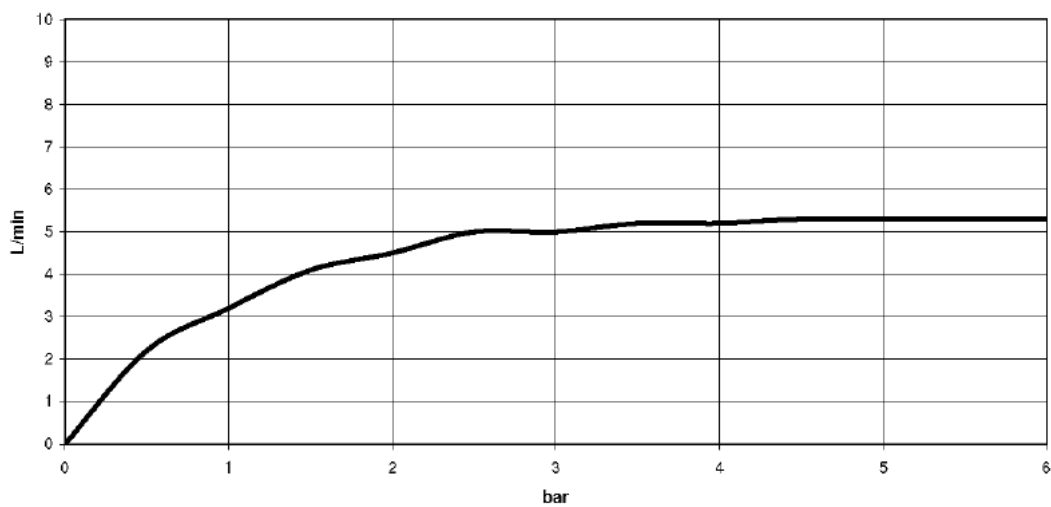

Умывальник - eMote / eTech

Инфракрасный неподвижный смеситель для умывальника без сливного гарнитура - хром

Артикульный номер: 33 743 850-00

размерный чертеж

Все величины в мм / дюймах = мм x 0,0394

график расхода