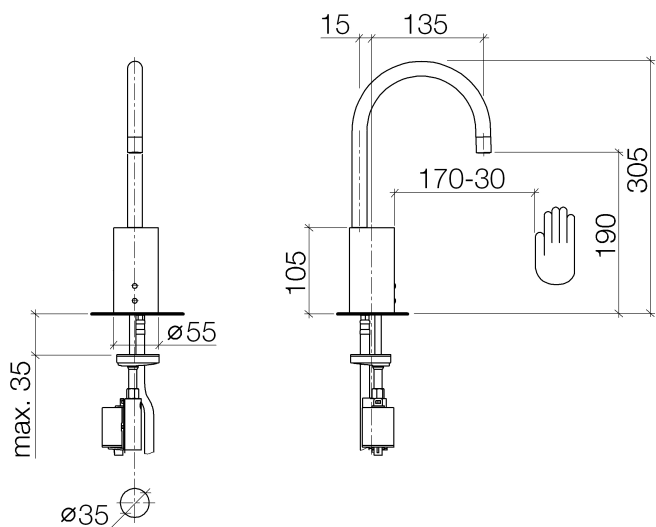

Умывальник - eMote / eTech

Инфракрасный неподвижный смеситель для умывальника без сливного гарнитура - хром

Артикульный номер: 33 743 850-00

- высота смесителя 305 мм
- не содержит свинца
- расход макс. 5 л/мин
- вылет 135 мм
- высота до аэратора 190 мм
- неподвижный излив
- аккумуляторная батарея под умывальником
- степень защиты IP 45, CE-знак
- 1х напорный шланг, левая нарезка M 10 x 1 винченнная, уплотненная
- литиевая батарея 6 В
- функция АВТОМАТИКА
- диаметр сверлёного отверстия 35 мм
- инфракрасный сенсор с автофокусом
- крупная обогащенная воздухом струя
- защитное отключение через 120сек.
- Группа смесителей солл. DIN 4109: 1
- АВТОМАТИКА/ПОЛУАВТОМАТИКА: чередующиеся пользователи в публических зонах, доступ к которым имеют разные пользователи. Пользование смесителем без разъяснений (полуобщественная зона).

хром

Артикул снимается с производства, поставка до 30.09.2019

Умывальник - eMote / eTech

Инфракрасный неподвижный смеситель для умывальника без сливного гарнитура - хром

Артикульный номер: 33 743 850-00

размерный чертеж

Все величины в мм / дюймах = мм x 0,0394

график расхода

Умывальник - eMote / eTech

Инфракрасный неподвижный смеситель для умывальника без сливного гарнитура - хром

Артикульный номер: 33 743 850-00

Спецификация запасных частей