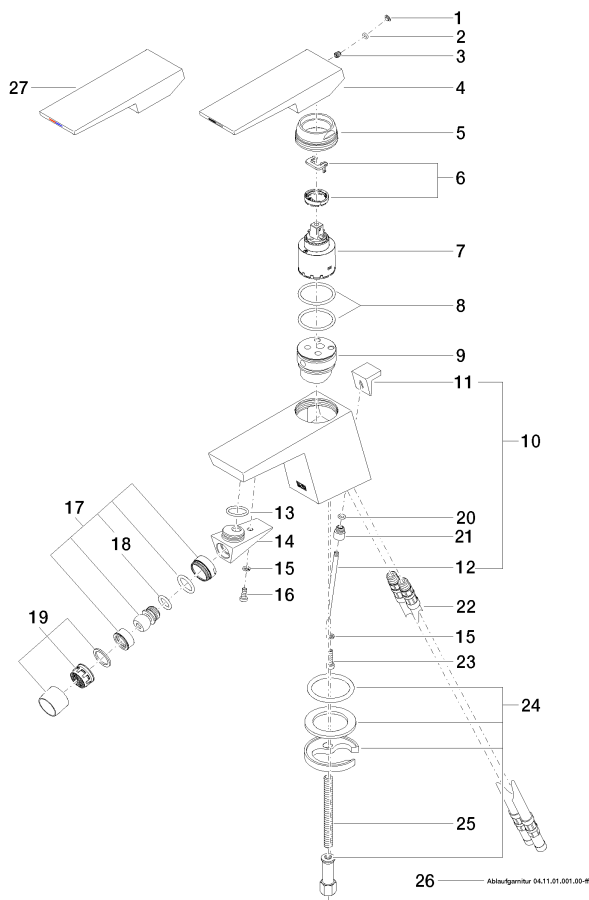

Биде - Supernova

Смеситель для биде однорычажный со сливным гарнитуром - хром

Артикульный номер: 33 605 730-00

- высота смесителя 114 мм
- расход макс. 7 л/мин
- вылет 145 мм
- высота до аэратора 60 мм
- 2х напорный шланг М 10 х 1 винченнный, испытанный на герметичность
- диаметр сверлёного отверстия 35 мм
- шаровой шарнир с углом поворота 15° (во всех направлениях)
- круглая обогащенная воздухом струя
- Группа смесителей согл. DIN 4109: 1

хром

размерный чертеж

Все величины в мм / дюймах = мм x 0,0394

Биде - Supernova

Смеситель для биде однорычажный со сливным гарнитуром - хром

Артикульный номер: 33 605 730-00

график расхода

Другие варианты поверхностей

№	Артикульный №	Наименование	Расходуемое кол-во
1	09 31 20 087-00	Донный клапан - хром	1
2	09 14 10 133 90	Прокладка -	1
3	09 31 11 030 90	Крепление -	1
4	09 20 73 008-00	Ручка - хром	1
5	09 24 04 141-00	Крепление - хром	1
6	04 28 10 148 00 90	картридж ЕНМ -	1
7	90 15 05 061 00 90	картридж ЕНМ -	1
8	09 14 10 101 90	Прокладка -	2
9	09 18 40 124 10 90	картридж ЕНМ -	1
10	04 20 73 301 80-00	стержень / кнопка тяги - хром	1
11	09 20 73 301-00	стержень / кнопка тяги - хром	1
12	09 31 09 080-00	стержень / кнопка тяги - хром	1
13	09 14 10 010 90	Прокладка -	1
14	09 11 73 003-00	Излив - хром	1
15	09 30 11 029 90	Подключение -	2
16	09 30 30 054 90	Крепление -	1
17	04 21 40 007 00-00	шарнир - хром	1
18	09 14 10 011 90	Прокладка -	1
19	90 23 01 119 02-00	Аэратор - хром	1
20	09 14 10 166 90	Прокладка -	1
21	09 24 04 233 90	ниппель -	1
22	04 30 04 016 00 90	Напорный шланг -	2
23	09 30 30 054 90	Крепление -	1
24	04 30 11 038 75 90	Крепление -	1
25	09 31 11 011 90	Крепление -	1
26	04 11 01 001 00-00	Сливной гарнитур - хром	1
27	09 20 73 005-00	Ручка - хром	1