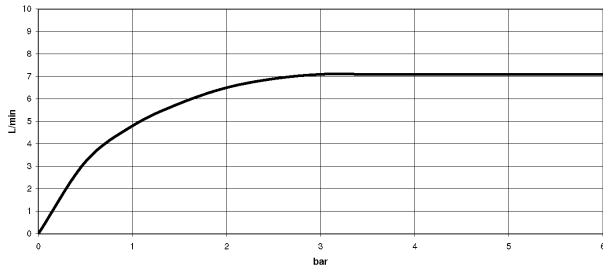

Биде - Supernova

Смеситель для биде однорычажный со сливным гарнитуром - хром

Артикульный номер: 33 605 730-00

- высота смесителя 114 мм
- расход макс. 7 л/мин
- вылет 145 мм
- высота до аэратора 60 мм
- 2х напорный шланг М 10 х 1 винченнный, испытанный на герметичность
- диаметр сверлёного отверстия 35 мм
- шаровой шарнир с углом поворота 15° (во всех направлениях)
- круглая обогащенная воздухом струя
- Группа смесителей согл. DIN 4109: 1

хром

размерный чертеж

Все величины в мм / дюймах = мм x 0,0394

Биде - Supernova

Смеситель для биде однорычажный со сливным гарнитуром - хром

Артикульный номер: 33 605 730-00

график расхода

Другие варианты поверхностей