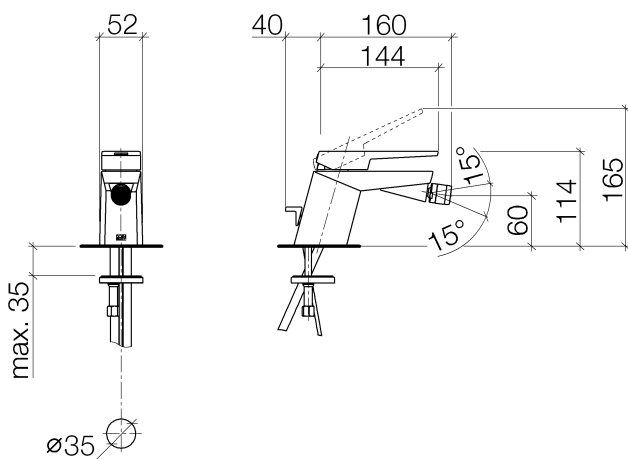

Биде - Supernova

Смеситель для биде однорычажный со сливным гарнитуром - хром

Артикульный номер: 33 605 730-00

- высота смесителя 114 мм
- расход макс. 7 л/мин
- вылет 145 мм
- высота до аэратора 60 мм
- 2х напорный шланг М 10 х 1 винченнный, испытанный на герметичность
- диаметр сверлёного отверстия 35 мм
- шаровой шарнир с углом поворота 15° (во всех направлениях)
- круглая обогащенная воздухом струя
- Группа смесителей согл. DIN 4109: 1

хром

размерный чертеж

Все величины в мм / дюймах = мм x 0,0394

Биде - Supernova

Смеситель для биде однорычажный со сливным гарнитуром - хром

Артикульный номер: 33 605 730-00

график расхода

Другие варианты поверхностей

Champagne

33 605 730-47

Другие поверхности по запросу (x-tra Service)

Биде - Supernova

Смеситель для биде однорычажный со сливным гарнитуром - хром

Артикульный номер: 33 605 730-00

Спецификация запасных частей