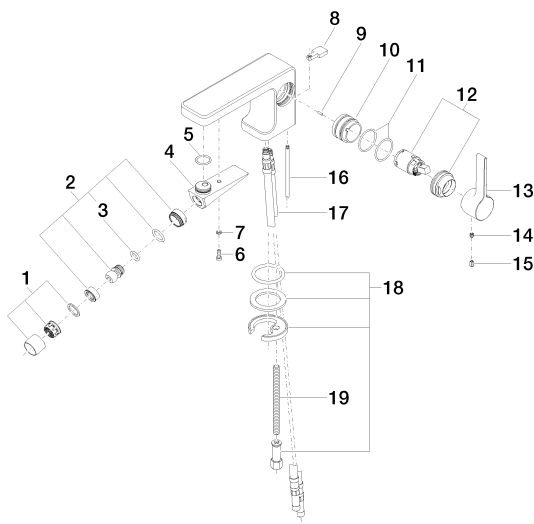

Биде - LULU

Смеситель для биде однорычажный со сливным гарнитуром - хром

Артикульный номер: 33 600 710-00

- 2х напорный шланг М 8 х 1 винченый, испытанный на герметичность
- высота смесителя 98 мм
- расход макс. 7 л/мин
- вылет 183 мм
- высота до аэратора 63 мм
- диаметр сверлёного отверстия 35 мм
- шаровой шарнир с углом поворота 15° (во всех направлениях)
- круглая обогащенная воздухом струя
- Группа смесителей согл. DIN 4109: 1

хром

размерный чертеж

Все величины в мм / дюймах = мм x 0,0394

Биде - LULU

Смеситель для биде однорычажный со сливным гарнитуром - хром

Артикульный номер: 33 600 710-00

график расхода

Другие варианты поверхностей

платина матовая

33 600 710-06

Другие поверхности по запросу (x-tra Service)

Биде - LULU

Смеситель для биде однорычажный со сливным гарнитуром - хром

Артикульный номер: 33 600 710-00

Спецификация запасных частей