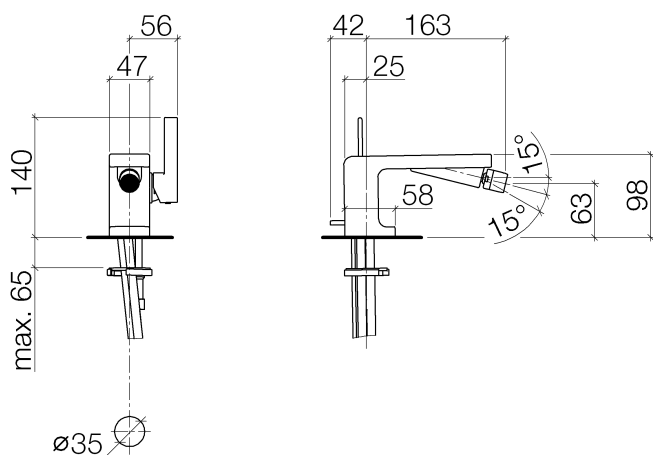

Биде - LULU

Смеситель для биде однорычажный со сливным гарнитуром - хром

Артикульный номер: 33 600 710-00

- 2х напорный шланг М 8 х 1 винченый, испытанный на герметичность
- высота смесителя 98 мм
- расход макс. 7 л/мин
- вылет 183 мм
- высота до аэратора 63 мм
- диаметр сверлёного отверстия 35 мм
- шаровой шарнир с углом поворота 15° (во всех направлениях)
- круглая обогащенная воздухом струя
- Группа смесителей согл. DIN 4109: 1

хром

размерный чертеж

Все величины в мм / дюймах = мм x 0,0394

Биде - LULU

Смеситель для биде однорычажный со сливным гарнитуром - хром

Артикульный номер: 33 600 710-00

график расхода

Другие варианты поверхностей

платина матовая

33 600 710-06

Другие поверхности по запросу (x-tra Service)

Биде - LULU

Смеситель для биде однорычажный со сливным гарнитуром - хром

Артикульный номер: 33 600 710-00

Спецификация запасных частей