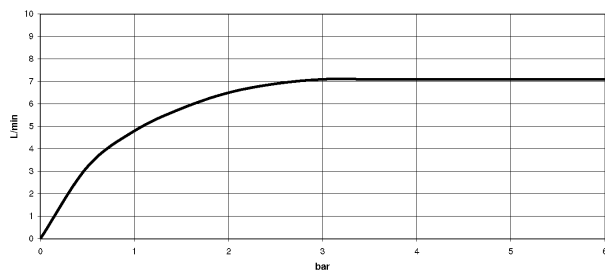

Биде - LULU

Смеситель для биде однорычажный со сливным гарнитуром - хром

Артикульный номер: 33 600 710-00

- 2х напорный шланг М 8 х 1 винченый, испытанный на герметичность
- высота смесителя 98 мм
- расход макс. 7 л/мин
- вылет 183 мм
- высота до аэратора 63 мм
- диаметр сверлёного отверстия 35 мм
- шаровой шарнир с углом поворота 15° (во всех направлениях)
- круглая обогащенная воздухом струя
- Группа смесителей согл. DIN 4109: 1

хром

размерный чертеж

Все величины в мм / дюймах = мм x 0,0394

Биде - LULU

Смеситель для биде однорычажный со сливным гарнитуром - хром

Артикульный номер: 33 600 710-00

график расхода

Другие варианты поверхностей