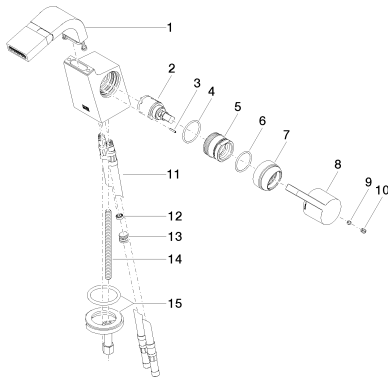

Биде - CL.1

Смеситель для биде однорычажный без сливного гарнитура - хром

Артикульный номер: 33 600 705-00

- вылет 145 мм
- поворотный излив на 30°
- прямоугольная обогащенная воздухом струя
- высота смесителя 190 мм
- высота до аэратора 113 мм
- диаметр сверлёного отверстия 35 мм
- 2х напорный шланг М 8 х 1 винченный, испытанный на герметичность
- расход макс. 6 л/мин
- Группа смесителей согл. DIN 4109: 1

хром

размерный чертеж

Все величины в мм / дюймах = мм x 0,0394

Биде - CL.1

Смеситель для биде однорычажный без сливного гарнитура - хром

Артикульный номер: 33 600 705-00

график расхода

### Спецификация запасных частей

№	Артикульный №	Наименование	Расходуемое кол-во
1	90 11 70 004 00-00	Излив - хром	1
2	90 15 05 042 00 90	картридж ЕНМ -	1
3	09 31 11 152 90	Крепление -	1
4	09 14 10 137 90	Прокладка -	1
5	09 24 04 294 90	Крепление -	1
6	09 14 10 063 90	Прокладка -	1
7	09 28 30 029-00	чехол/втулка - хром	1
8	09 20 67 010-00	рычаг - хром	1
9	09 31 11 030 90	Крепление -	1
10	09 31 20 017 90	Донный клапан -	1
11	04 30 04 018 00 90	Шланг -	2
12	09 23 01 034 90	вставка -	1
13	04 31 20 039 10 90	Прокладка -	1
14	09 31 11 012 90	Крепление -	1
15	04 30 11 038 75 90	Крепление -	1