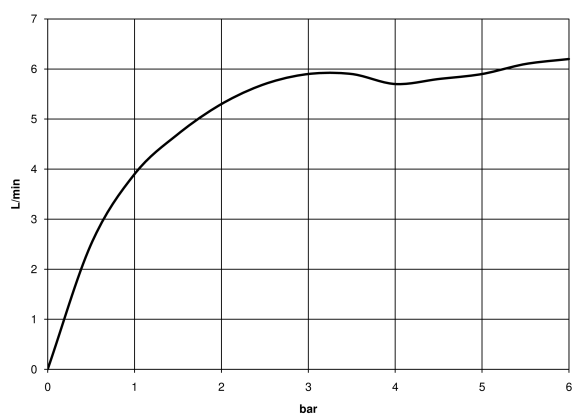

Биде - CL.1

Смеситель для биде однорычажный без сливного гарнитура - хром

Артикульный номер: 33 600 705-00

- вылет 145 мм
- поворотный излив на 30°
- прямоугольная обогащенная воздухом струя
- высота смесителя 190 мм
- высота до аэратора 113 мм
- диаметр сверлёного отверстия 35 мм
- 2х напорный шланг М 8 х 1 винченный, испытанный на герметичность
- расход макс. 6 л/мин
- Группа смесителей согл. DIN 4109: 1

хром

размерный чертеж

Все величины в мм / дюймах = мм x 0,0394

Биде - CL.1

Смеситель для биде однорычажный без сливного гарнитура - хром

Артикульный номер: 33 600 705-00

график расхода