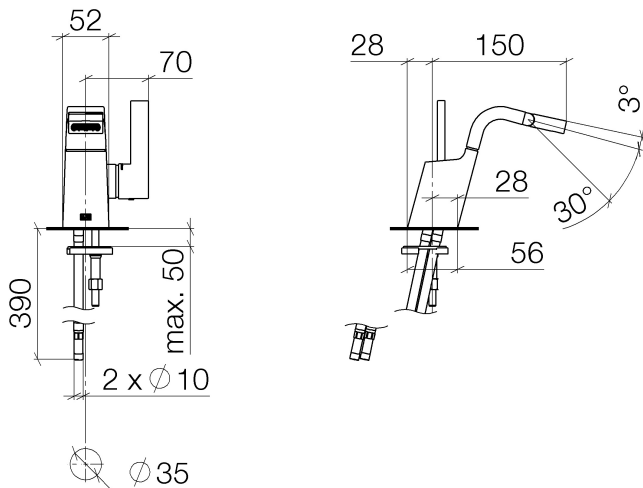

Биде - CL.1

Смеситель для биде однорычажный без сливного гарнитура - хром

Артикульный номер: 33 600 705-00

- вылет 145 мм
- поворотный излив на 30°
- прямоугольная обогащенная воздухом струя
- высота смесителя 190 мм
- высота до аэратора 113 мм
- диаметр сверлёного отверстия 35 мм
- 2х напорный шланг М 8 х 1 винченный, испытанный на герметичность
- расход макс. 6 л/мин
- Группа смесителей согл. DIN 4109: 1

хром

размерный чертеж

Все величины в мм / дюймах = мм x 0,0394

Биде - CL.1

Смеситель для биде однорычажный без сливного гарнитура - хром

Артикульный номер: 33 600 705-00

график расхода