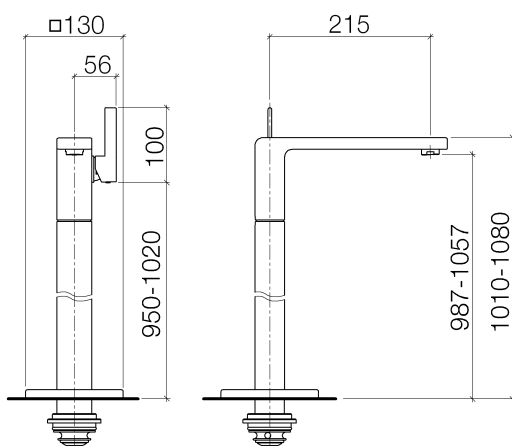

Умывальник - LULU

Смеситель для умывальника однорычажный с вертикальной трубой без сливного

Артикульный номер: 33 584 710-00

- не содержит свинца
- расход макс. 7 л/мин
- вылет 215 мм
- неподвижный излив
- высота до аэратора 987 – 1057 мм
- общая высота 1010 - 1080 мм
- высота вертикальной трубы 900 - 970 мм
- розетка 130 x 130 мм
- круглая обогащенная воздухом струя
- вертикальная труба с фланцем для крепления

хром

Для данного артикула требуются комплектующие.

размерный чертеж

Все величины в мм / дюймах = мм x 0,0394

Умывальник - LULU

Смеситель для умывальника однорычажный с вертикальной трубой без сливного

Артикульный номер: 33 584 710-00

график расхода

Другие варианты поверхностей

платина матовая

33 584 710-06

Другие поверхности по запросу (x-tra Service)

Умывальник - LULU

Смеситель для умывальника однорычажный с вертикальной трубой без сливного

Артикульный номер: 33 584 710-00

Обязательное комплектующее

35 945 970 90

крепление напольное
скрытого монтажа -

Умывальник - LULU

Смеситель для умывальника однорычажный с вертикальной трубой без сливного

Артикульный номер: 33 584 710-00