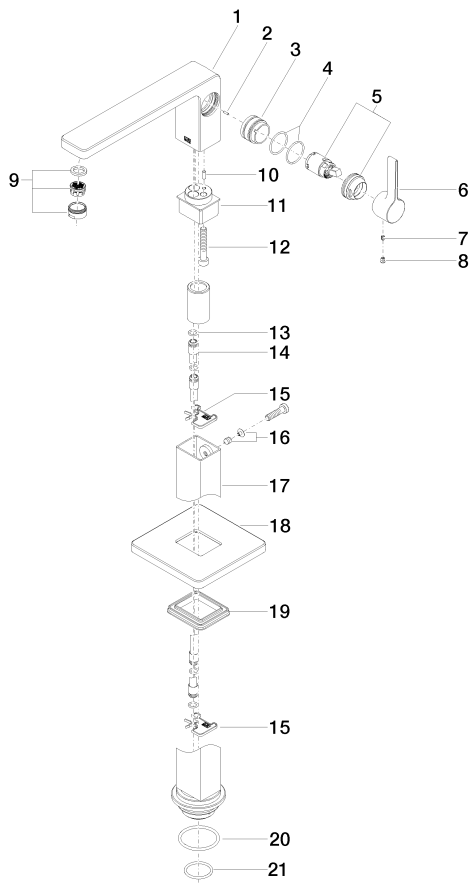

Умывальник - LULU

Смеситель для умывальника однорычажный с вертикальной трубой без сливного

Артикульный номер: 33 584 710-00

- не содержит свинца
- расход макс. 7 л/мин
- вылет 215 мм
- неподвижный излив
- высота до аэратора 987 – 1057 мм
- общая высота 1010 - 1080 мм
- высота вертикальной трубы 900 - 970 мм
- розетка 130 x 130 мм
- круглая обогащенная воздухом струя
- вертикальная труба с фланцем для крепления

хром

Для данного артикула требуются комплектующие.

размерный чертеж

Все величины в мм / дюймах = мм x 0,0394

Умывальник - LULU

Смеситель для умывальника однорычажный с вертикальной трубой без сливного

Артикульный номер: 33 584 710-00

Артикульный номер: 33 584 710-00

Обязательное комплектующее

35 945 970 90

крепление напольное
скрытого монтажа -

Умывальник - LULU

Смеситель для умывальника однорычажный с вертикальной трубой без сливного

Артикульный номер: 33 584 710-00

Спецификация запасных частей

№	Артикульный №	Наименование	Расходуемое кол-во
1	09 31 11 111 90	Крепление -	1
2	09 18 40 095 10 90	чехол/втулка -	1
3	09 14 10 137 90	Прокладка -	2
4	90 15 05 041 00-00	картридж ЕНМ - хром	1
5	09 20 71 040-00	рычаг - хром	1
6	09 31 11 030 90	Крепление -	1
7	09 31 20 017 90	Донный клапан -	1
8	90 23 01 118 01-00	Аэратор - хром	1
9	09 31 11 040 90	Крепление -	1
10	09 24 03 142-00	Подключение - хром	1
11	09 30 30 111 90	Крепление -	1
12	09 14 10 139 90	Прокладка -	2
13	04 28 22 022 10 90	Подключение -	2
14	09 20 93 051 90	Крепление -	2
15	04 31 11 002 00 90	Крепление -	1
16	04 28 22 021 10-00		1
17	09 27 71 011-00	крышка - хром	1
18	09 14 03 107 90	Прокладка -	1
19	09 14 10 084 90	Прокладка -	1
20	09 14 10 018 90	Прокладка -	1