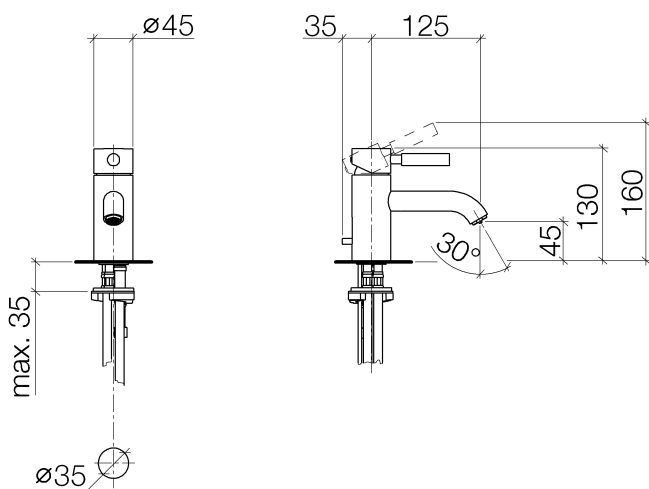

Умывальник - Meta.02

Смеситель для умывальника однорычажный для водонагревателей открытого типа

Артикульный номер: 33 551 625-00

- высота смесителя 130 мм
- не содержит свинца
- расход макс. 8 л/мин
- вылет 125 мм
- высота до аэратора 45 мм
- неподвижный излив
- 3х напорный шланг М 10 х 1 винченный, испытанный на герметичность
- диаметр сверлёного отверстия 35 мм
- круглая обогащенная воздухом струя
- Группа смесителей согл. DIN 4109: 1
- Только для умывальника с переливным устройством.

хром

Артикул снимается с производства, поставка до 30.09.2019

размерный чертеж

Все величины в мм / дюймах = мм x 0,0394

Умывальник - Meta.02

Смеситель для умывальника однорычажный для водонагревателей открытого типа

Артикульный номер: 33 551 625-00

график расхода

Умывальник - Meta.02

Смеситель для умывальника однорычажный для водонагревателей открытого типа

Артикульный номер: 33 551 625-00

Спецификация запасных частей