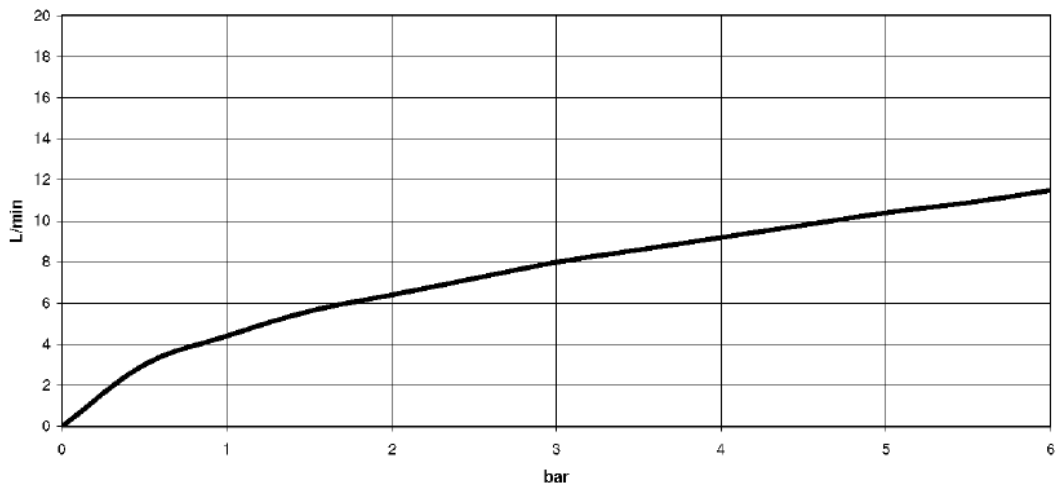

Умывальник - Meta.02

Смеситель для умывальника однорычажный для водонагревателей открытого типа

Артикульный номер: 33 551 625-00

график расхода