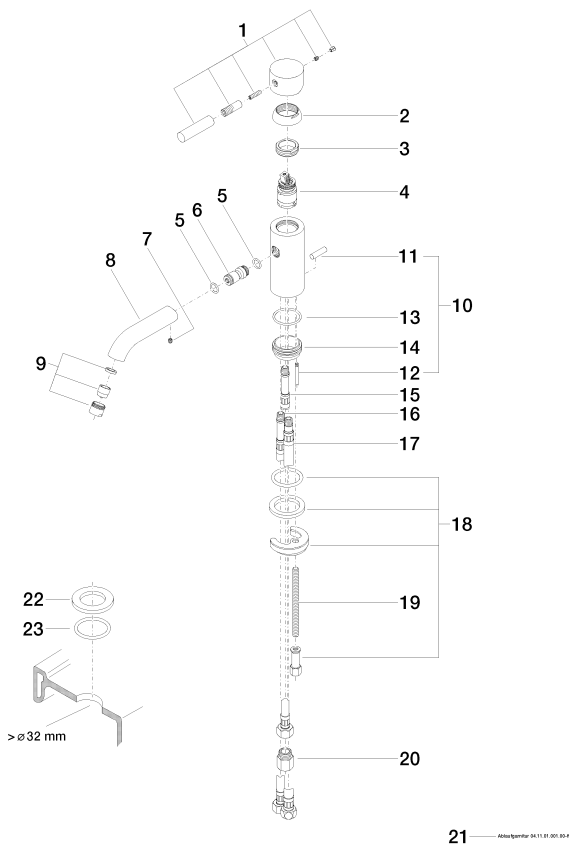

Умывальник - Meta.02

Смеситель для умывальника однорычажный для водонагревателей открытого типа

Артикульный номер: 33 551 625-00

- высота смесителя 130 мм
- не содержит свинца
- расход макс. 8 л/мин
- вылет 125 мм
- высота до аэратора 45 мм
- неподвижный излив
- 3х напорный шланг М 10 х 1 винченный, испытанный на герметичность
- диаметр сверлёного отверстия 35 мм
- круглая обогащенная воздухом струя
- Группа смесителей согл. DIN 4109: 1
- Только для умывальника с переливным устройством.

хром

Артикул снимается с производства, поставка до 30.09.2019

размерный чертеж

Все величины в мм / дюймах = мм x 0,0394

Умывальник - Meta.02

Смеситель для умывальника однорычажный для водонагревателей открытого типа

Артикульный номер: 33 551 625-00

график расхода

Умывальник - Meta.02

Смеситель для умывальника однорычажный для водонагревателей открытого типа

Артикульный номер: 33 551 625-00

Спецификация запасных частей