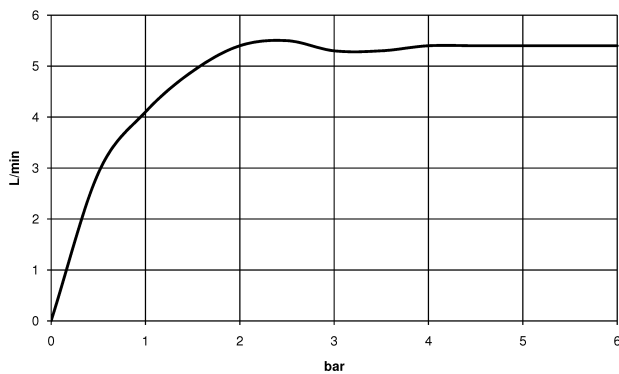

хром

размерный чертеж

Все величины в мм / дюймах = мм x 0,0394

Умывальник - Lissé

Смеситель для умывальника однорычажный с удлиненной ножкой без сливного

Артикульный номер: 33 537 845-00

график расхода

Другие варианты поверхностей