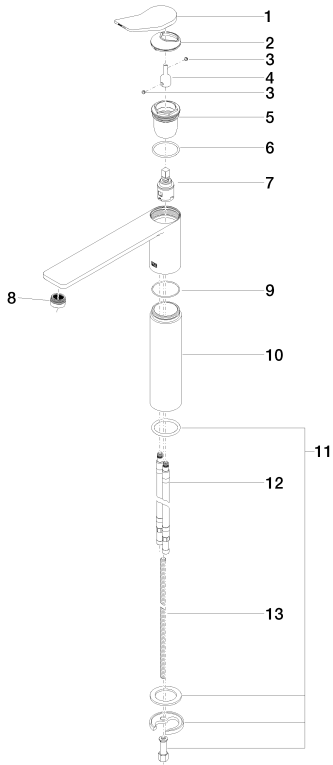

Умывальник - Lissé

Смеситель для умывальника однорычажный с удлиненной ножкой без сливного

Артикульный номер: 33 537 845-00

- вылет 215 мм
- неподвижный излив
- круглая обогащенная воздухом струя
- высота смесителя 292 мм
- высота до аэратора 241 мм
- диаметр сверлёного отверстия 35 мм
- 2х напорный шланг М 8 х 1 винченный, испытанный на герметичность
- расход макс. 5,7 л/мин
- не содержит свинца
- Группа смесителей согл. DIN 4109: 1
- Для установки на накладных раковинах.

хром

размерный чертеж

Все величины в мм / дюймах = мм x 0,0394

Умывальник - Lissé

Смеситель для умывальника однорычажный с удлиненной ножкой без сливного

Артикульный номер: 33 537 845-00

график расхода

Другие варианты поверхностей

платина матовая

33 537 845-06

Другие поверхности по запросу (x-tra Service)

Умывальник - Lissé

Смеситель для умывальника однорычажный с удлиненной ножкой без сливного

Артикульный номер: 33 537 845-00

Спецификация запасных частей

№	Артикульный №	Наименование	Расходуемое кол-во
1	09 20 84 020-00	рычаг - хром	1
2	09 28 30 034 90	чехол/втулка -	1
3	09 31 11 063 90	Крепление -	1
4	09 29 06 117 90	Удлинение -	1
5	09 23 10 123 90	картридж ЕНМ -	1
6	09 14 10 038 90	Прокладка -	1
7	90 15 05 042 00 90	картридж ЕНМ -	1
8	90 23 01 161 01-00	Аэратор - хром	1
9	09 14 10 108 90	Прокладка -	1
10	09 28 22 306-00	корпус - хром	1
11	04 30 11 038 75 90	Крепление -	1
12	04 30 04 098 00 90	Шланг -	2
13	09 31 11 095 90	Крепление -	1