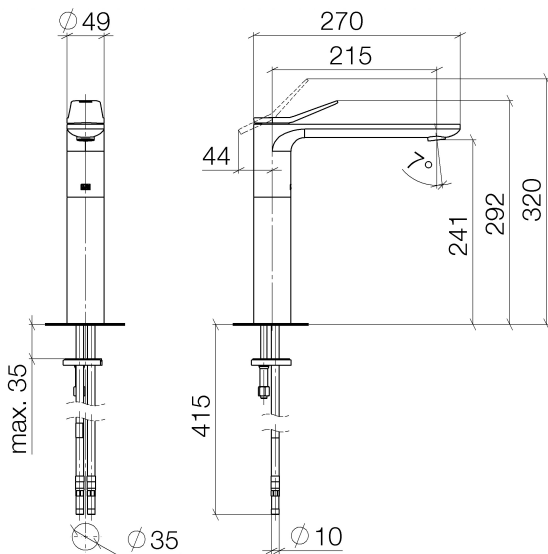

Умывальник - Lissé

Смеситель для умывальника однорычажный с удлиненной ножкой без сливного

Артикульный номер: 33 537 845-00

- вылет 215 мм
- неподвижный излив
- круглая обогащенная воздухом струя
- высота смесителя 292 мм
- высота до аэратора 241 мм
- диаметр сверлёного отверстия 35 мм
- 2х напорный шланг М 8 х 1 винченный, испытанный на герметичность
- расход макс. 5,7 л/мин
- не содержит свинца
- Группа смесителей согл. DIN 4109: 1
- Для установки на накладных раковинах.

хром

размерный чертеж

Все величины в мм / дюймах = мм x 0,0394

Умывальник - Lissé

Смеситель для умывальника однорычажный с удлиненной ножкой без сливного

Артикульный номер: 33 537 845-00

график расхода

Другие варианты поверхностей

платина матовая

33 537 845-06

Другие поверхности по запросу (x-tra Service)

Умывальник - Lissé

Смеситель для умывальника однорычажный с удлиненной ножкой без сливного

Артикульный номер: 33 537 845-00

Спецификация запасных частей