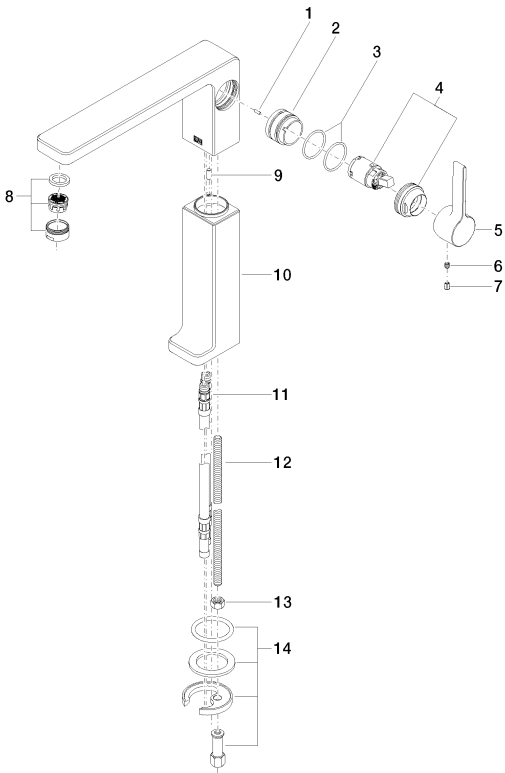

Умывальник - LULU

Смеситель для умывальника однорычажный с удлиненной ножкой без сливного

Артикульный номер: 33 534 710-00

- высота смесителя 280 мм
- не содержит свинца
- расход макс. 7 л/мин
- вылет 210 мм
- высота до аэратора 257 мм
- неподвижный излив
- 2х напорный шланг М 10 x 1 винченный, испытанный на герметичность
- диаметр сверлёного отверстия 35 мм
- круглая обогащенная воздухом струя
- Группа смесителей согл. DIN 4109: 1
- Для установки на накладных раковинах.

хром

размерный чертеж

Все величины в мм / дюймах = мм x 0,0394

Умывальник - LULU

Смеситель для умывальника однорычажный с удлиненной ножкой без сливного

Артикульный номер: 33 534 710-00

график расхода

Другие варианты поверхностей

платина матовая

33 534 710-06

Другие поверхности по запросу (x-tra Service)

Умывальник - LULU

Смеситель для умывальника однорычажный с удлиненной ножкой без сливного

Артикульный номер: 33 534 710-00

Спецификация запасных частей

№	Артикульный №	Наименование	Расходуемое кол-во
1	09 31 11 111 90	Крепление -	1
2	09 18 40 095 10 90	чехол/втулка -	1
3	09 14 10 137 90	Прокладка -	2
4	90 15 05 041 00-00	картридж ЕНМ - хром	1
5	09 20 71 040-00	рычаг - хром	1
6	09 31 11 030 90	Крепление -	1
7	09 31 20 017 90	Донный клапан -	1
8	90 23 01 118 01-00	Аэратор - хром	1
9	09 31 11 040 90	Крепление -	1
10	09 19 71 029-00	корпус - хром	1
11	04 30 04 017 00 90	Напорный шланг -	2
12	09 31 11 095 90	Крепление -	1
13	09 23 10 023 90	Крепление -	1
14	04 30 11 038 75 90	Крепление -	1