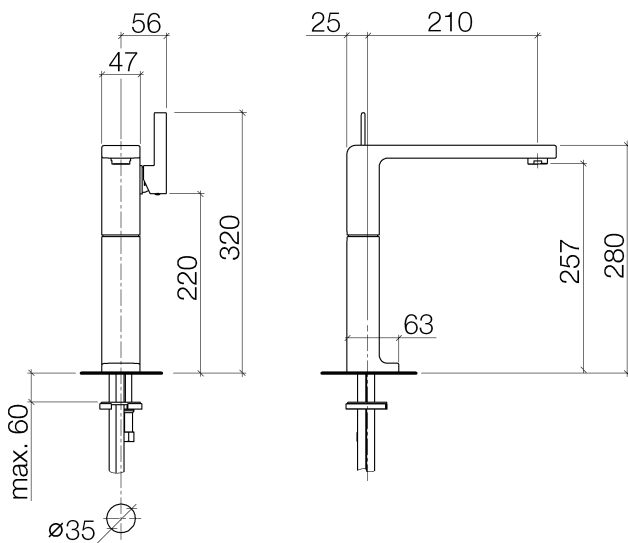

Умывальник - LULU

Смеситель для умывальника однорычажный с удлиненной ножкой без сливного

Артикульный номер: 33 534 710-00

- высота смесителя 280 мм
- не содержит свинца
- расход макс. 7 л/мин
- вылет 210 мм
- высота до аэратора 257 мм
- неподвижный излив
- 2х напорный шланг М 10 x 1 винченный, испытанный на герметичность
- диаметр сверлёного отверстия 35 мм
- круглая обогащенная воздухом струя
- Группа смесителей согл. DIN 4109: 1
- Для установки на накладных раковинах.

хром

размерный чертеж

Все величины в мм / дюймах = мм x 0,0394

Умывальник - LULU

Смеситель для умывальника однорычажный с удлиненной ножкой без сливного

Артикульный номер: 33 534 710-00

график расхода

Другие варианты поверхностей

платина матовая

33 534 710-06

Другие поверхности по запросу (x-tra Service)

Умывальник - LULU

Смеситель для умывальника однорычажный с удлиненной ножкой без сливного

Артикульный номер: 33 534 710-00

Спецификация запасных частей

№	Артикульный №	Наименование	Расходуемое кол-во
1	09 31 11 111 90	Крепление -	1
2	09 18 40 095 10 90	чехол/втулка -	1
3	09 14 10 137 90	Прокладка -	2
4	90 15 05 041 00-00	картридж ЕНМ - хром	1
5	09 20 71 040-00	рычаг - хром	1
6	09 31 11 030 90	Крепление -	1
7	09 31 20 017 90	Донный клапан -	1
8	90 23 01 118 01-00	Аэратор - хром	1
9	09 31 11 040 90	Крепление -	1
10	09 19 71 029-00	корпус - хром	1
11	04 30 04 017 00 90	Напорный шланг -	2
12	09 31 11 095 90	Крепление -	1
13	09 23 10 023 90	Крепление -	1
14	04 30 11 038 75 90	Крепление -	1