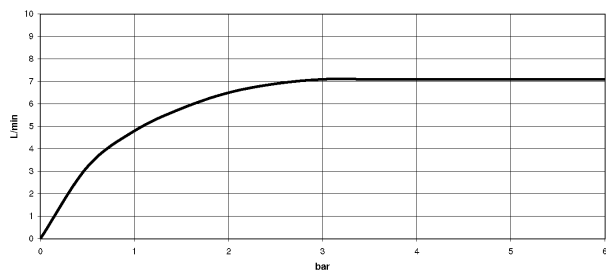

Умывальник - LULU

Смеситель для умывальника однорычажный с удлиненной ножкой без сливного

Артикульный номер: 33 534 710-00

- высота смесителя 280 мм
- не содержит свинца
- расход макс. 7 л/мин
- вылет 210 мм
- высота до аэратора 257 мм
- неподвижный излив
- 2х напорный шланг М 10 x 1 винченный, испытанный на герметичность
- диаметр сверлёного отверстия 35 мм
- круглая обогащенная воздухом струя
- Группа смесителей согл. DIN 4109: 1
- Для установки на накладных раковинах.

хром

размерный чертеж

Все величины в мм / дюймах = мм x 0,0394

Умывальник - LULU

Смеситель для умывальника однорычажный с удлиненной ножкой без сливного

Артикульный номер: 33 534 710-00

график расхода

Другие варианты поверхностей