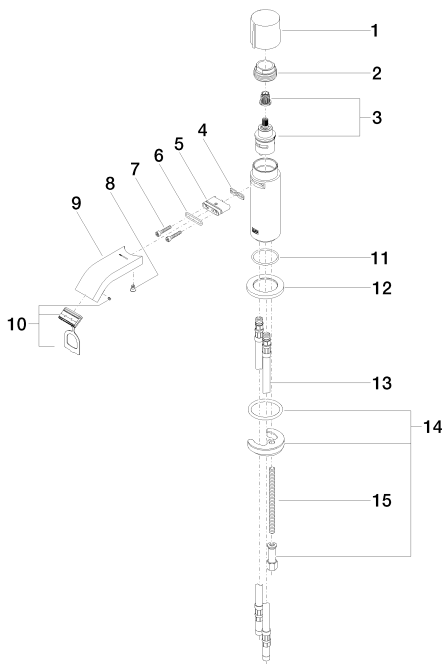

Умывальник - IMO

Смеситель для умывальника однорычажный без сливного гарнитура - хром

Артикульный номер: 33 527 670-00

- высота смесителя 149 мм
- не содержит свинца
- расход макс. 7 л/мин
- вылет 105 мм
- высота до аэратора 80 мм
- неподвижный излив
- 2х напорный шланг М 10 х 1 винченный, испытанный на герметичность
- диаметр сверлёного отверстия 35 мм
- прогрессивный картридж
- прямоугольная обогащенная воздухом струя
- Группа смесителей согл. DIN 4109: 1

хром

размерный чертеж

Все величины в мм / дюймах = мм x 0,0394

Умывальник - IMO

Смеситель для умывальника однорычажный без сливного гарнитура - хром

Артикульный номер: 33 527 670-00

график расхода

Другие варианты поверхностей

платина матовая

33 527 670-06

Другие поверхности по запросу (x-tra Service)

Умывальник - IMO

Смеситель для умывальника однорычажный без сливного гарнитура - хром

Артикульный номер: 33 527 670-00

Спецификация запасных частей

№	Артикульный №	Наименование	Расходуемое кол-во
1	09 20 67 001-00	Ручка - хром	1
2	09 23 10 065-00	Крепление - хром	1
3	90 90 03 162 00 90	верхняя керамическая деталь -	1
4	09 14 03 131 90	Прокладка -	1
5	09 11 03 061 90	Подключение -	1
6	09 14 10 053 90	Прокладка -	1
7	09 30 30 182 90	Крепление -	2
8	09 30 30 116 90	Крепление -	1
9	09 28 22 238-00	Излив - хром	1
10	90 29 03 045 00 90	Аэратор -	1
11	09 14 10 104 90	Прокладка -	1
12	09 27 67 003-00	крышка - хром	1
13	04 30 04 016 00 90	Напорный шланг -	2
14	04 30 11 085 01 90	Крепление -	1
15	09 31 11 012 90	Крепление -	1