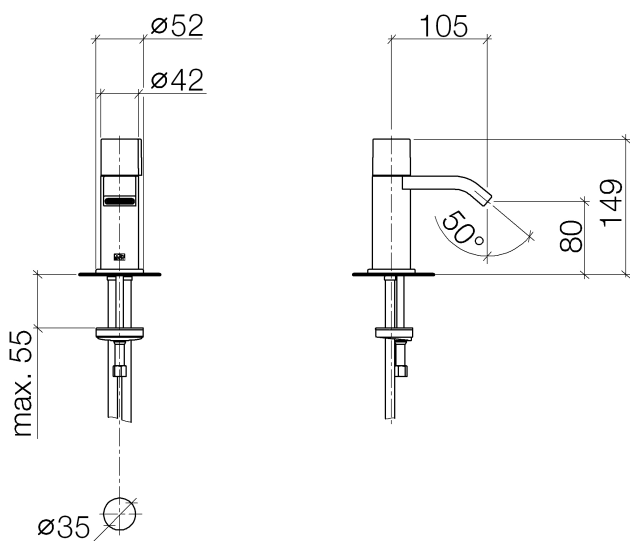

Умывальник - IMO

Смеситель для умывальника однорычажный без сливного гарнитура - хром

Артикульный номер: 33 527 670-00

- высота смесителя 149 мм
- не содержит свинца
- расход макс. 7 л/мин
- вылет 105 мм
- высота до аэратора 80 мм
- неподвижный излив
- 2х напорный шланг М 10 х 1 винченный, испытанный на герметичность
- диаметр сверлёного отверстия 35 мм
- прогрессивный картридж
- прямоугольная обогащенная воздухом струя
- Группа смесителей согл. DIN 4109: 1

хром

размерный чертеж

Все величины в мм / дюймах = мм x 0,0394

Умывальник - IMO

Смеситель для умывальника однорычажный без сливного гарнитура - хром

Артикульный номер: 33 527 670-00

график расхода

Другие варианты поверхностей

платина матовая

33 527 670-06

Другие поверхности по запросу (x-tra Service)

Умывальник - IMO

Смеситель для умывальника однорычажный без сливного гарнитура - хром

Артикульный номер: 33 527 670-00

Спецификация запасных частей

№	Артикульный №	Наименование	Расходуемое кол-во
1	09 20 67 001-00	Ручка - хром	1
2	09 23 10 065-00	Крепление - хром	1
3	90 90 03 162 00 90	верхняя керамическая деталь -	1
4	09 14 03 131 90	Прокладка -	1
5	09 11 03 061 90	Подключение -	1
6	09 14 10 053 90	Прокладка -	1
7	09 30 30 182 90	Крепление -	2
8	09 30 30 116 90	Крепление -	1
9	09 28 22 238-00	Излив - хром	1
10	90 29 03 045 00 90	Аэратор -	1
11	09 14 10 104 90	Прокладка -	1
12	09 27 67 003-00	крышка - хром	1
13	04 30 04 016 00 90	Напорный шланг -	2
14	04 30 11 085 01 90	Крепление -	1
15	09 31 11 012 90	Крепление -	1