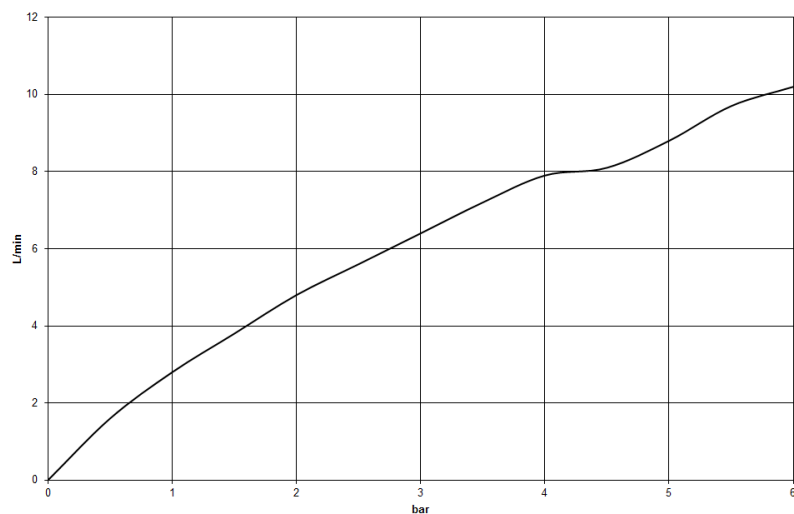

Умывальник - IMO

Смеситель для умывальника однорычажный без сливного гарнитура - хром

Артикульный номер: 33 527 670-00

- высота смесителя 149 мм
- не содержит свинца
- расход макс. 7 л/мин
- вылет 105 мм
- высота до аэратора 80 мм
- неподвижный излив
- 2х напорный шланг М 10 х 1 винченный, испытанный на герметичность
- диаметр сверлёного отверстия 35 мм
- прогрессивный картридж
- прямоугольная обогащенная воздухом струя
- Группа смесителей согл. DIN 4109: 1

хром

размерный чертеж

Все величины в мм / дюймах = мм x 0,0394

Умывальник - IMO

Смеситель для умывальника однорычажный без сливного гарнитура - хром

Артикульный номер: 33 527 670-00

график расхода

Другие варианты поверхностей