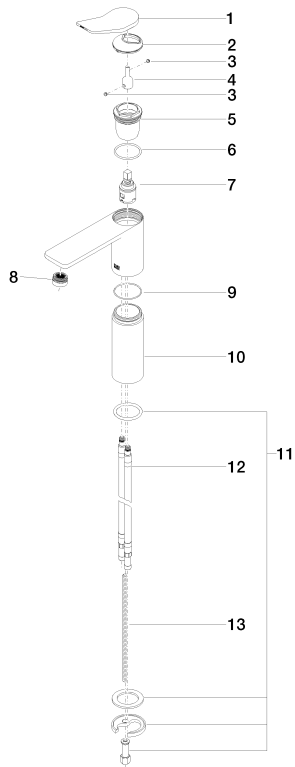

Умывальник - Lissé

Смеситель для умывальника однорычажный с высоким изливом без сливного гарнитура -

Артикульный номер: 33 526 846-00

- вылет 130 мм
- неподвижный излив
- водосберегающий поток округлой формы, состоящий из 21 отдельных струек
- высота смесителя 236 мм
- высота до аэратора 185 мм
- диаметр сверлёного отверстия 35 мм
- 2х напорный шланг М 8 х 1 винченный, испытанный на герметичность
- расход макс. 3,8 л/мин
- не содержит свинца
- Группа смесителей согл. DIN 4109: 1

хром

размерный чертеж

Все величины в мм / дюймах = мм x 0,0394

Умывальник - Lissé

Смеситель для умывальника однорычажный с высоким изливом без сливного гарнитура -
Артикульный номер: 33 526 846-00

график расхода

Другие варианты поверхностей

платина матовая

33 526 846-06

Другие поверхности по запросу (x-tra Service)

Умывальник - Lissé

Смеситель для умывальника однорычажный с высоким изливом без сливного гарнитура -

Артикульный номер: 33 526 846-00

Спецификация запасных частей

№	Артикульный №	Наименование	Расходуемое кол-во
1	09 20 84 020-00	рычаг - хром	1
2	09 28 30 034 90	чехол/втулка -	1
3	09 31 11 063 90	Крепление -	2
4	09 29 06 117 90	Удлинение -	1
5	09 23 10 123 90	картридж ЕНМ -	1
6	09 14 10 038 90	Прокладка -	1
7	90 15 05 042 00 90	картридж ЕНМ -	1
8	90 23 01 161 02-00	Аэратор - хром	1
9	09 14 10 108 90	Прокладка -	1
10	09 28 22 308-00	корпус - хром	1
11	04 30 11 038 75 90	Крепление -	1
12	04 30 04 098 00 90	Шланг -	2
13	09 31 11 000 90	Крепление -	1