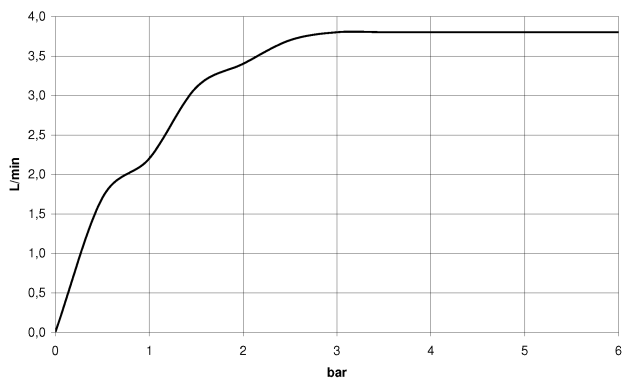

Умывальник - Lissé

Смеситель для умывальника однорычажный с высоким изливом без сливного гарнитура -

Артикульный номер: 33 526 846-00

- вылет 130 мм
- неподвижный излив
- водосберегающий поток округлой формы, состоящий из 21 отдельных струек
- высота смесителя 236 мм
- высота до аэратора 185 мм
- диаметр сверлёного отверстия 35 мм
- 2х напорный шланг М 8 х 1 винченный, испытанный на герметичность
- расход макс. 3,8 л/мин
- не содержит свинца
- Группа смесителей согл. DIN 4109: 1

хром

размерный чертеж

Все величины в мм / дюймах = мм x 0,0394

Умывальник - Lissé

Смеситель для умывальника однорычажный с высоким изливом без сливного гарнитура -
Артикульный номер: 33 526 846-00

график расхода