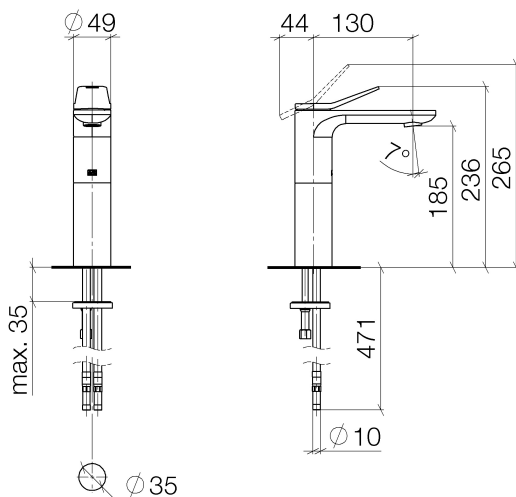

Умывальник - Lissé

Смеситель для умывальника однорычажный с высоким изливом без сливного гарнитура -

Артикульный номер: 33 526 846-00

- вылет 130 мм
- неподвижный излив
- водосберегающий поток округлой формы, состоящий из 21 отдельных струек
- высота смесителя 236 мм
- высота до аэратора 185 мм
- диаметр сверлёного отверстия 35 мм
- 2х напорный шланг М 8 х 1 винченный, испытанный на герметичность
- расход макс. 3,8 л/мин
- не содержит свинца
- Группа смесителей согл. DIN 4109: 1

хром

размерный чертеж

Все величины в мм / дюймах = мм x 0,0394

Умывальник - Lissé

Смеситель для умывальника однорычажный с высоким изливом без сливного гарнитура -
Артикульный номер: 33 526 846-00

график расхода

Другие варианты поверхностей

платина матовая

33 526 846-06

Другие поверхности по запросу (x-tra Service)

Умывальник - Lissé

Смеситель для умывальника однорычажный с высоким изливом без сливного гарнитура -

Артикульный номер: 33 526 846-00

Спецификация запасных частей

№	Артикульный №	Наименование	Расходуемое кол-во
1	09 20 84 020-00	рычаг - хром	1
2	09 28 30 034 90	чехол/втулка -	1
3	09 31 11 063 90	Крепление -	2
4	09 29 06 117 90	Удлинение -	1
5	09 23 10 123 90	картридж ЕНМ -	1
6	09 14 10 038 90	Прокладка -	1
7	90 15 05 042 00 90	картридж ЕНМ -	1
8	90 23 01 161 02-00	Аэратор - хром	1
9	09 14 10 108 90	Прокладка -	1
10	09 28 22 308-00	корпус - хром	1
11	04 30 11 038 75 90	Крепление -	1
12	04 30 04 098 00 90	Шланг -	2
13	09 31 11 000 90	Крепление -	1