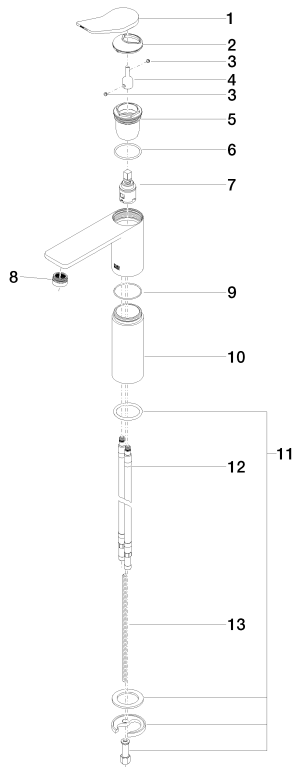

Умывальник - Lissé

Смеситель для умывальника однорычажный с высоким изливом без сливного гарнитура -

Артикульный номер: 33 526 845-00

- вылет 130 мм
- неподвижный излив
- круглая обогащенная воздухом струя
- высота смесителя 236 мм
- высота до аэратора 185 мм
- диаметр сверлёного отверстия 35 мм
- 2х напорный шланг М 8 х 1 винченный, испытанный на герметичность
- расход макс. 5,7 л/мин
- не содержит свинца
- Группа смесителей согл. DIN 4109: 1

хром

размерный чертеж

Все величины в мм / дюймах = мм x 0,0394

Умывальник - Lissé

Смеситель для умывальника однорычажный с высоким изливом без сливного гарнитура -

Артикульный номер: 33 526 845-00

график расхода

Другие варианты поверхностей

платина матовая

33 526 845-06

Другие поверхности по запросу (x-tra Service)

Умывальник - Lissé

Смеситель для умывальника однорычажный с высоким изливом без сливного гарнитура -

Артикульный номер: 33 526 845-00

Спецификация запасных частей

№	Артикульный №	Наименование	Расходуемое кол-во
1	09 20 84 020-00	рычаг - хром	1
2	09 28 30 034 90	чехол/втулка -	1
3	09 31 11 063 90	Крепление -	2
4	09 29 06 117 90	Удлинение -	1
5	09 23 10 123 90	картридж ЕНМ -	1
6	09 14 10 038 90	Прокладка -	1
7	90 15 05 042 00 90	картридж ЕНМ -	1
8	90 23 01 161 01-00	Аэратор - хром	1
9	09 14 10 108 90	Прокладка -	1
10	09 28 22 308-00	корпус - хром	1
11	04 30 11 038 75 90	Крепление -	1
12	04 30 04 098 00 90	Шланг -	2
13	09 31 11 000 90	Крепление -	1