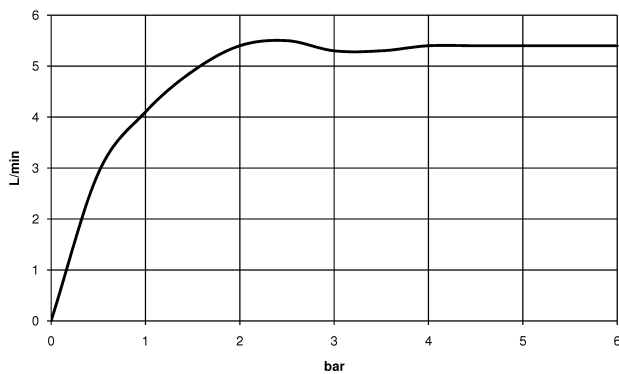

Умывальник - Lissé

Смеситель для умывальника однорычажный с высоким изливом без сливного гарнитура -

Артикульный номер: 33 526 845-00

- вылет 130 мм
- неподвижный излив
- круглая обогащенная воздухом струя
- высота смесителя 236 мм
- высота до аэратора 185 мм
- диаметр сверлёного отверстия 35 мм
- 2х напорный шланг М 8 х 1 винченный, испытанный на герметичность
- расход макс. 5,7 л/мин
- не содержит свинца
- Группа смесителей согл. DIN 4109: 1

хром

размерный чертеж

Все величины в мм / дюймах = мм x 0,0394

Умывальник - Lissé

Смеситель для умывальника однорычажный с высоким изливом без сливного гарнитура -

Артикульный номер: 33 526 845-00

график расхода