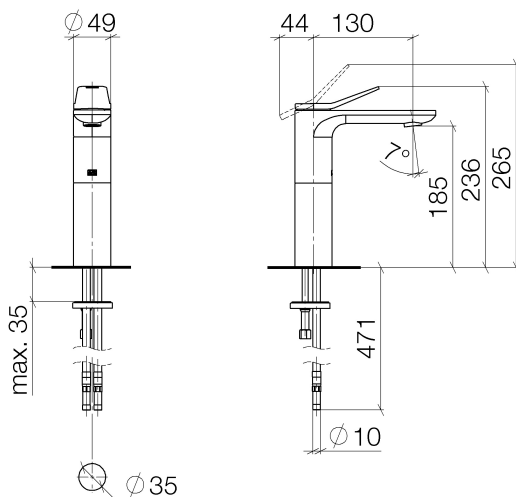

Умывальник - Lissé

Смеситель для умывальника однорычажный с высоким изливом без сливного гарнитура -

Артикульный номер: 33 526 845-00

- вылет 130 мм
- неподвижный излив
- круглая обогащенная воздухом струя
- высота смесителя 236 мм
- высота до аэратора 185 мм
- диаметр сверлёного отверстия 35 мм
- 2х напорный шланг М 8 х 1 винченный, испытанный на герметичность
- расход макс. 5,7 л/мин
- не содержит свинца
- Группа смесителей согл. DIN 4109: 1

хром

размерный чертеж

Все величины в мм / дюймах = мм x 0,0394

Умывальник - Lissé

Смеситель для умывальника однорычажный с высоким изливом без сливного гарнитура -

Артикульный номер: 33 526 845-00

график расхода

Другие варианты поверхностей

платина матовая

33 526 845-06

Другие поверхности по запросу (x-tra Service)

Умывальник - Lissé

Смеситель для умывальника однорычажный с высоким изливом без сливного гарнитура -

Артикульный номер: 33 526 845-00

Спецификация запасных частей

№	Артикульный №	Наименование	Расходуемое кол-во
1	09 20 84 020-00	рычаг - хром	1
2	09 28 30 034 90	чехол/втулка -	1
3	09 31 11 063 90	Крепление -	2
4	09 29 06 117 90	Удлинение -	1
5	09 23 10 123 90	картридж ЕНМ -	1
6	09 14 10 038 90	Прокладка -	1
7	90 15 05 042 00 90	картридж ЕНМ -	1
8	90 23 01 161 01-00	Аэратор - хром	1
9	09 14 10 108 90	Прокладка -	1
10	09 28 22 308-00	корпус - хром	1
11	04 30 11 038 75 90	Крепление -	1
12	04 30 04 098 00 90	Шланг -	2
13	09 31 11 000 90	Крепление -	1