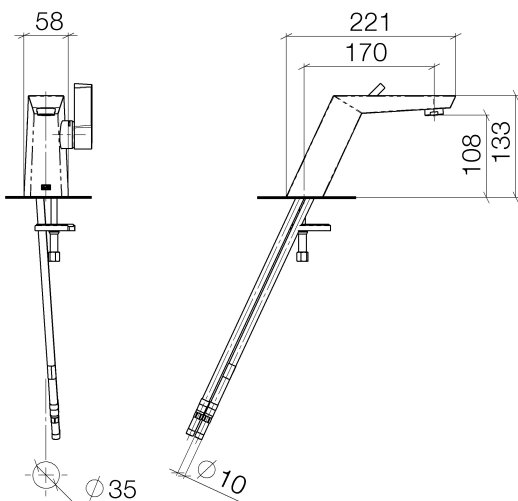

Умывальник - Supernova

Смеситель для умывальника однорычажный без сливного гарнитура - хром

Артикульный номер: 33 526 730-00

- 2х напорный шланг М 8 х 1 винченый, испытанный на герметичность
- высота смесителя 133 мм
- не содержит свинца
- расход макс. 7 л/мин
- вылет 169 мм
- высота до аэратора 108 мм
- неподвижный излив
- диаметр сверлёного отверстия 35 мм
- круглая обогащенная воздухом струя
- Группа смесителей согл. DIN 4109: 1

хром

размерный чертеж

Все величины в мм / дюймах = мм x 0,0394

Умывальник - Supernova

Смеситель для умывальника однорычажный без сливного гарнитура - хром

Артикульный номер: 33 526 730-00

график расхода

Другие варианты поверхностей

Champagne

33 526 730-47

Другие поверхности по запросу (x-tra Service)

Умывальник - Supernova

Смеситель для умывальника однорычажный без сливного гарнитура - хром

Артикульный номер: 33 526 730-00

### Спецификация запасных частей

№	Артикульный №	Наименование	Расходуемое кол-во
1	90 15 05 042 00 90	картридж ЕНМ -	1
2	09 31 11 156 90	Крепление -	1
3	09 24 04 294 90	Крепление -	1
4	09 14 10 137 90	Прокладка -	1
5	09 14 10 063 90	Прокладка -	1
6	09 28 30 031-00	чехол/втулка - хром	1
7	09 20 73 010-00	рычаг - хром	1
8	09 31 11 063 90	Крепление -	1
9	90 31 20 087 00-00	Покрытие - хром	1
10	90 23 01 118 01-00	Аэратор - хром	1
11	04 30 04 018 00 90	Шланг -	2
13	04 30 11 038 70 90	Крепление -	1
14	09 31 11 012 90	Крепление -	1