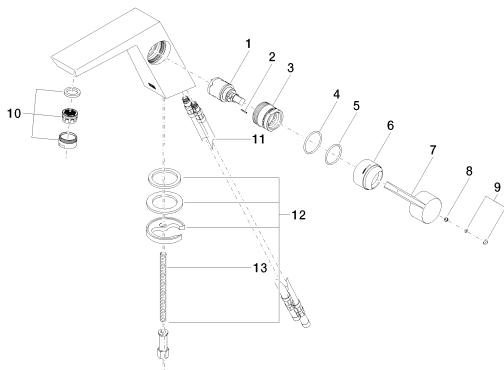

Умывальник - Supernova

Смеситель для умывальника однорычажный без сливного гарнитура - хром

Артикульный номер: 33 526 730-00

Спецификация запасных частей

№	Артикульный №	Наименование	Расходуемое кол-во
1	90 15 05 042 00 90	картридж ЕНМ -	1
2	09 31 11 156 90	Крепление -	1
3	09 24 04 294 90	Крепление -	1
4	09 14 10 137 90	Прокладка -	1
5	09 14 10 063 90	Прокладка -	1
6	09 28 30 031-00	чехол/втулка - хром	1
7	09 20 73 010-00	рычаг - хром	1
8	09 31 11 063 90	Крепление -	1
9	90 31 20 087 00-00	Покрытие - хром	1
10	90 23 01 118 01-00	Аэратор - хром	1
11	04 30 04 018 00 90	Шланг -	2
13	04 30 11 038 70 90	Крепление -	1
14	09 31 11 012 90	Крепление -	1