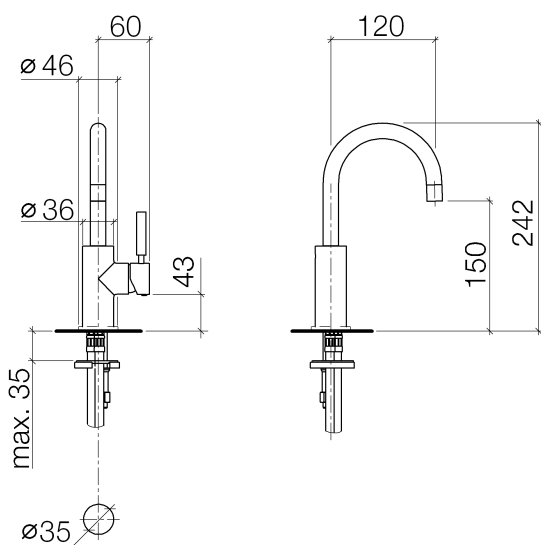

Умывальник - Тага.Logic

Смеситель для умывальника однорычажный без сливного гарнитура - хром

Артикульный номер: 33 525 885-00

- высота смесителя 242 мм
- не содержит свинца
- расход макс. 7 л/мин
- вылет 120 мм
- высота до аэратора 150 мм
- 2х напорный шланг М 10 х 1 винченнный, испытанный на герметичность
- диаметр сверлёного отверстия 35 мм
- круглая обогащенная воздухом струя
- поворотный излив 360°
- Группа смесителей согл. DIN 4109: 1

хром

Артикул снимается с производства, поставка до 30.09.2019

размерный чертеж

Все величины в мм / дюймах = мм x 0,0394

Умывальник - Tera.Logic

Смеситель для умывальника однорычажный без сливного гарнитура - хром

Артикульный номер: 33 525 885-00

график расхода

Умывальник - Tera.Logic

Смеситель для умывальника однорычажный без сливного гарнитура - хром

Артикульный номер: 33 525 885-00

Спецификация запасных частей

№	Артикульный №	Наименование	Расходуемое кол-во
1	90 28 22 210 00-00	Излив - хром	1
2	90 23 01 067 01-00	Аэратор - хром	1
3	09 31 11 008 90	Крепление -	1
4	09 15 05 041 90	картридж ЕНМ -	1
5	09 24 04 130-07	Крепление - необработанный никелированный	1
6	09 24 04 204-00	чехол/втулка - хром	1
7	90 20 88 047 00-00	рычаг - хром	1
8	09 14 10 118 90	Прокладка -	1
9	04 30 04 016 00 90	Напорный шланг -	2
10	04 30 11 038 64 90	Крепление -	1
11	09 31 11 012 90	Крепление -	1
12	09 27 85 001-00	крышка - хром	1
13	09 14 10 095 90	Прокладка -	1