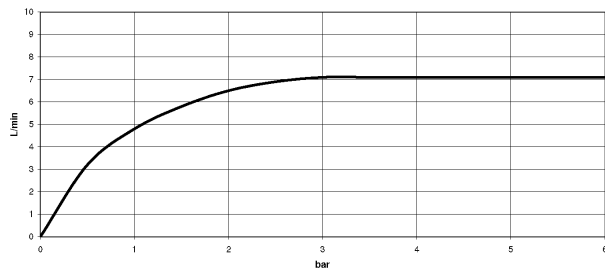

Умывальник - Tera.Logic

Смеситель для умывальника однорычажный без сливного гарнитура - хром

Артикульный номер: 33 525 885-00

график расхода