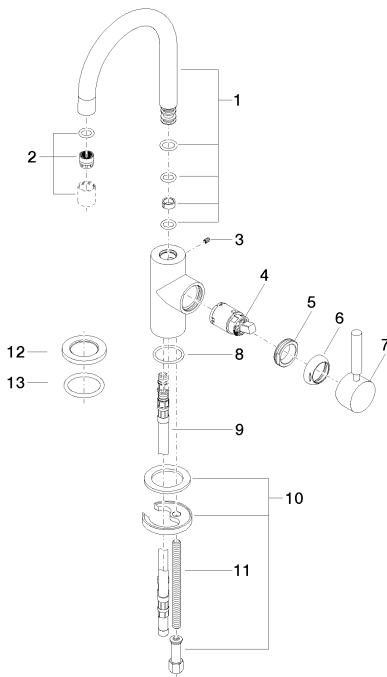

Умывальник - Тага.Logic

Смеситель для умывальника однорычажный без сливного гарнитура - хром

Артикульный номер: 33 525 885-00

- высота смесителя 242 мм
- не содержит свинца
- расход макс. 7 л/мин
- вылет 120 мм
- высота до аэратора 150 мм
- 2х напорный шланг М 10 х 1 винченнный, испытанный на герметичность
- диаметр сверлёного отверстия 35 мм
- круглая обогащенная воздухом струя
- поворотный излив 360°
- Группа смесителей согл. DIN 4109: 1

хром

Артикул снимается с производства, поставка до 30.09.2019

размерный чертеж

Все величины в мм / дюймах = мм x 0,0394

Умывальник - Tera.Logic

Смеситель для умывальника однорычажный без сливного гарнитура - хром

Артикульный номер: 33 525 885-00

график расхода

Умывальник - Tera.Logic

Смеситель для умывальника однорычажный без сливного гарнитура - хром

Артикульный номер: 33 525 885-00

Спецификация запасных частей

№	Артикульный №	Наименование	Расходуемое кол-во
1	90 28 22 210 00-00	Излив - хром	1
2	90 23 01 067 01-00	Аэратор - хром	1
3	09 31 11 008 90	Крепление -	1
4	09 15 05 041 90	картридж ЕНМ -	1
5	09 24 04 130-07	Крепление - необработанный никелированный	1
6	09 24 04 204-00	чехол/втулка - хром	1
7	90 20 88 047 00-00	рычаг - хром	1
8	09 14 10 118 90	Прокладка -	1
9	04 30 04 016 00 90	Напорный шланг -	2
10	04 30 11 038 64 90	Крепление -	1
11	09 31 11 012 90	Крепление -	1
12	09 27 85 001-00	крышка - хром	1
13	09 14 10 095 90	Прокладка -	1