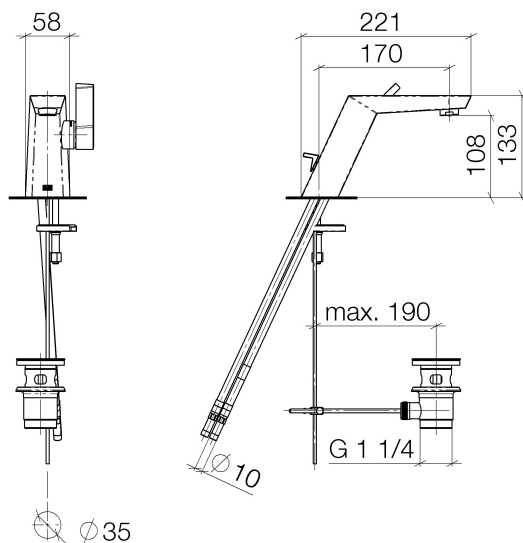

Умывальник - Supernova

Смеситель для умывальника однорычажный со сливным гарнитуром - хром

Артикульный номер: 33 525 730-00

- 2х напорный шланг М 8 х 1 винченый, испытанный на герметичность
- высота смесителя 133 мм
- не содержит свинца
- расход макс. 7 л/мин
- вылет 169 мм
- высота до аэратора 108 мм
- неподвижный излив
- диаметр сверлёного отверстия 35 мм
- круглая обогащенная воздухом струя
- Группа смесителей согл. DIN 4109: 1
- Только для умывальника с переливным устройством.

хром

размерный чертеж

Все величины в мм / дюймах = мм x 0,0394

Умывальник - Supernova

Смеситель для умывальника однорычажный со сливным гарнитуром - хром

Артикульный номер: 33 525 730-00

график расхода

Другие варианты поверхностей

Champagne

33 525 730-47

Другие поверхности по запросу (x-tra Service)

Умывальник - Supernova

Смеситель для умывальника однорычажный со сливным гарнитуром - хром

Артикульный номер: 33 525 730-00

Спецификация запасных частей

№	Артикульный №	Наименование	Расходуемое кол-во
1	04 20 73 301 80-00	стержень / кнопка тяги - хром	1
2	09 20 73 301-00	стержень / кнопка тяги - хром	1
3	09 31 09 080-00	стержень / кнопка тяги - хром	1
4	90 15 05 042 00 90	картридж ЕНМ -	1
5	09 31 11 156 90	Крепление -	1
6	09 24 04 294 90	Крепление -	1
7	09 14 10 137 90	Прокладка -	1
8	09 14 10 063 90	Прокладка -	1
9	09 28 30 031-00	чехол/втулка - хром	1
10	09 20 73 010-00	рычаг - хром	1
11	09 31 11 063 90	Крепление -	1
12	90 31 20 087 00-00	Покрытие - хром	1
13	90 23 01 118 01-00	Аэратор - хром	1
14	04 30 04 018 00 90	Шланг -	2
15	09 14 10 166 90	Прокладка -	1
16	09 24 04 233 90	ниппель -	1
17	04 30 11 038 70 90	Крепление -	1
18	09 31 11 012 90	Крепление -	1
19	04 11 01 001 00-00	Сливной гарнитур - хром	1