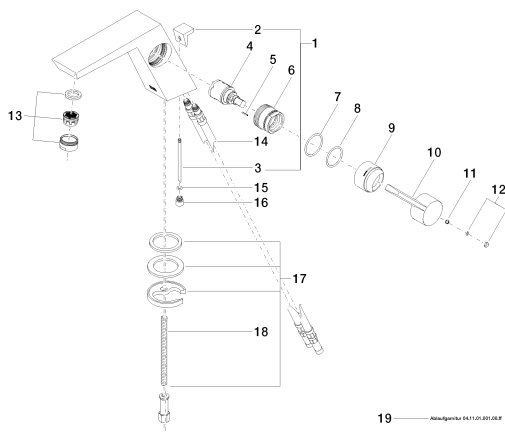

Умывальник - Supernova

Смеситель для умывальника однорычажный со сливным гарнитуром - хром

Артикульный номер: 33 525 730-00

- 2х напорный шланг М 8 х 1 винченый, испытанный на герметичность
- высота смесителя 133 мм
- не содержит свинца
- расход макс. 7 л/мин
- вылет 169 мм
- высота до аэратора 108 мм
- неподвижный излив
- диаметр сверлёного отверстия 35 мм
- круглая обогащенная воздухом струя
- Группа смесителей согл. DIN 4109: 1
- Только для умывальника с переливным устройством.

хром

размерный чертеж

Все величины в мм / дюймах = мм x 0,0394

Умывальник - Supernova

Смеситель для умывальника однорычажный со сливным гарнитуром - хром

Артикульный номер: 33 525 730-00

график расхода

Другие варианты поверхностей

Champagne

33 525 730-47

Другие поверхности по запросу (x-tra Service)

Умывальник - Supernova

Смеситель для умывальника однорычажный со сливным гарнитуром - хром

Артикульный номер: 33 525 730-00

Спецификация запасных частей

№	Артикульный №	Наименование	Расходуемое кол-во
1	04 20 73 301 80-00	стержень / кнопка тяги - хром	1
2	09 20 73 301-00	стержень / кнопка тяги - хром	1
3	09 31 09 080-00	стержень / кнопка тяги - хром	1
4	90 15 05 042 00 90	картридж ЕНМ -	1
5	09 31 11 156 90	Крепление -	1
6	09 24 04 294 90	Крепление -	1
7	09 14 10 137 90	Прокладка -	1
8	09 14 10 063 90	Прокладка -	1
9	09 28 30 031-00	чехол/втулка - хром	1
10	09 20 73 010-00	рычаг - хром	1
11	09 31 11 063 90	Крепление -	1
12	90 31 20 087 00-00	Покрытие - хром	1
13	90 23 01 118 01-00	Аэратор - хром	1
14	04 30 04 018 00 90	Шланг -	2
15	09 14 10 166 90	Прокладка -	1
16	09 24 04 233 90	ниппель -	1
17	04 30 11 038 70 90	Крепление -	1
18	09 31 11 012 90	Крепление -	1
19	04 11 01 001 00-00	Сливной гарнитур - хром	1