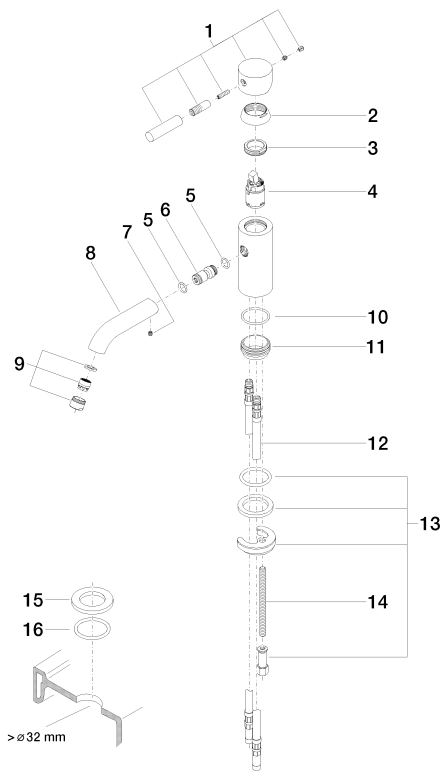

Умывальник - Meta.02

Смеситель для умывальника однорычажный без сливного гарнитура - хром

Артикульный номер: 33 525 625-00

- высота смесителя 130 мм
- не содержит свинца
- расход макс. 7 л/мин
- вылет 105 мм
- высота до аэратора 45 мм
- неподвижный излив
- 2х напорный шланг М 10 x 1 винченный, испытанный на герметичность
- диаметр сверлёного отверстия 35 мм
- круглая обогащенная воздухом струя
- Группа смесителей согл. DIN 4109: 1

хром

Артикул снимается с производства, поставка до 30.09.2019

размерный чертеж

Все величины в мм / дюймах = мм x 0,0394

Умывальник - Meta.02

Смеситель для умывальника однорычажный без сливного гарнитура - хром

Артикульный номер: 33 525 625-00

график расхода

Умывальник - Meta.02

Смеситель для умывальника однорычажный без сливного гарнитура - хром

Артикульный номер: 33 525 625-00

Спецификация запасных частей

№	Артикульный №	Наименование	Расходуемое кол-во
1	90 20 62 041 00-00	рычаг - хром	1
2	09 28 30 008-00	чехол - хром	1
3	09 24 04 130-07	Крепление - необработанный никелированный	1
4	09 15 05 041 90	картридж ЕНМ -	1
5	09 14 10 003 90	Прокладка -	2
6	09 24 04 025 10 90	ниппель -	1
7	09 31 11 030 90	Крепление -	1
8	09 11 06 058 10-00	Излив - хром	1
9	90 23 01 022 00-00	Аэратор - хром	1
10	09 14 10 119 90	Прокладка -	1
11	09 28 10 109-07	кольцо - необработанный никелированный	1
12	04 30 04 016 00 90	Напорный шланг -	2
13	04 30 11 085 62 90	Крепление -	1
14	09 31 11 012 90	Крепление -	1
15	09 27 62 001-00	крышка - хром	1
16	09 14 10 043 90	Прокладка -	1