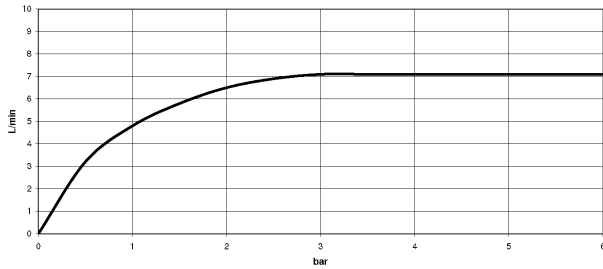

Умывальник - Meta.02

Смеситель для умывальника однорычажный без сливного гарнитура - хром

Артикульный номер: 33 525 625-00

график расхода