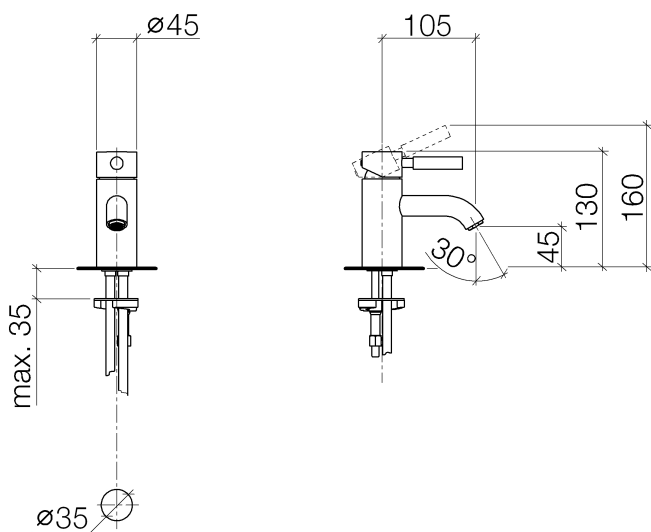

Умывальник - Meta.02

Смеситель для умывальника однорычажный без сливного гарнитура - хром

Артикульный номер: 33 525 625-00

- высота смесителя 130 мм
- не содержит свинца
- расход макс. 7 л/мин
- вылет 105 мм
- высота до аэратора 45 мм
- неподвижный излив
- 2х напорный шланг М 10 x 1 винченный, испытанный на герметичность
- диаметр сверлёного отверстия 35 мм
- круглая обогащенная воздухом струя
- Группа смесителей согл. DIN 4109: 1

хром

Артикул снимается с производства, поставка до 30.09.2019

размерный чертеж

Все величины в мм / дюймах = мм x 0,0394

Умывальник - Meta.02

Смеситель для умывальника однорычажный без сливного гарнитура - хром

Артикульный номер: 33 525 625-00

график расхода

Умывальник - Meta.02

Смеситель для умывальника однорычажный без сливного гарнитура - хром

Артикульный номер: 33 525 625-00

Спецификация запасных частей

№	Артикульный №	Наименование	Расходуемое кол-во
1	90 20 62 041 00-00	рычаг - хром	1
2	09 28 30 008-00	чехол - хром	1
3	09 24 04 130-07	Крепление - необработанный никелированный	1
4	09 15 05 041 90	картридж ЕНМ -	1
5	09 14 10 003 90	Прокладка -	2
6	09 24 04 025 10 90	ниппель -	1
7	09 31 11 030 90	Крепление -	1
8	09 11 06 058 10-00	Излив - хром	1
9	90 23 01 022 00-00	Аэратор - хром	1
10	09 14 10 119 90	Прокладка -	1
11	09 28 10 109-07	кольцо - необработанный никелированный	1
12	04 30 04 016 00 90	Напорный шланг -	2
13	04 30 11 085 62 90	Крепление -	1
14	09 31 11 012 90	Крепление -	1
15	09 27 62 001-00	крышка - хром	1
16	09 14 10 043 90	Прокладка -	1