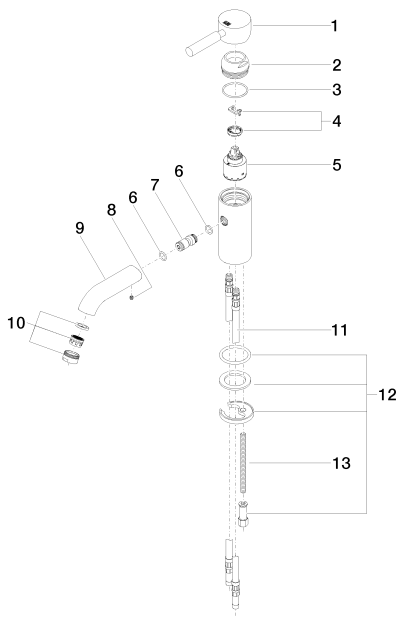

Умывальник - Meta.02

GRANDE Смеситель для умывальника однорычажный без сливного гарнитура - хром

Артикульный номер: 33 522 625-00

- высота смесителя 135 мм
- не содержит свинца
- расход макс. 7 л/мин
- вылет 130 мм
- высота до аэратора 50 мм
- неподвижный излив
- 2х напорный шланг М 10 x 1 винченный, испытанный на герметичность
- диаметр сверлёного отверстия 35 мм
- круглая обогащенная воздухом струя
- Группа смесителей согл. DIN 4109: 1

хром

Артикул снимается с производства, поставка до 30.09.2019

размерный чертеж

Все величины в мм / дюймах = мм x 0,0394

Умывальник - Meta.02

GRANDE Смеситель для умывальника однорычажный без сливного гарнитура - хром

Артикульный номер: 33 522 625-00

график расхода

Умывальник - Meta.02

GRANDE Смеситель для умывальника однорычажный без сливного гарнитура - хром

Артикульный номер: 33 522 625-00

Спецификация запасных частей

№	Артикульный №	Наименование	Расходуемое кол-во
1	90 20 62 045 00-00	рычаг - хром	1
2	09 28 30 016-00	чехол/втулка - хром	1
3	09 14 10 134 90	Прокладка -	1
4	04 28 10 148 00 90	картридж ЕНМ -	1
5	90 15 05 061 00 90	картридж ЕНМ -	1
6	09 14 10 003 90	Прокладка -	2
7	09 24 04 025 10 90	ниппель -	1
8	09 31 11 030 90	Крепление -	1
9	09 11 06 063 10-00	Излив - хром	1
10	90 23 01 118 01-00	Аэратор - хром	1
11	04 30 04 016 00 90	Напорный шланг -	2
12	04 30 11 038 00 90	Крепление -	1
13	09 31 11 012 90	Крепление -	1