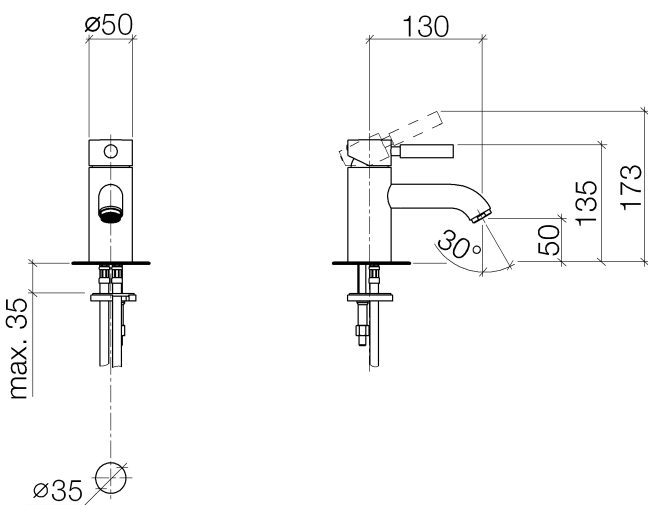

Умывальник - Meta.02

GRANDE Смеситель для умывальника однорычажный без сливного гарнитура - хром

Артикульный номер: 33 522 625-00

- высота смесителя 135 мм
- не содержит свинца
- расход макс. 7 л/мин
- вылет 130 мм
- высота до аэратора 50 мм
- неподвижный излив
- 2х напорный шланг М 10 x 1 винченный, испытанный на герметичность
- диаметр сверлёного отверстия 35 мм
- круглая обогащенная воздухом струя
- Группа смесителей согл. DIN 4109: 1

хром

Артикул снимается с производства, поставка до 30.09.2019

размерный чертеж

Все величины в мм / дюймах = мм x 0,0394

Умывальник - Meta.02

GRANDE Смеситель для умывальника однорычажный без сливного гарнитура - хром

Артикульный номер: 33 522 625-00

график расхода

Умывальник - Meta.02

GRANDE Смеситель для умывальника однорычажный без сливного гарнитура - хром

Артикульный номер: 33 522 625-00

Спецификация запасных частей