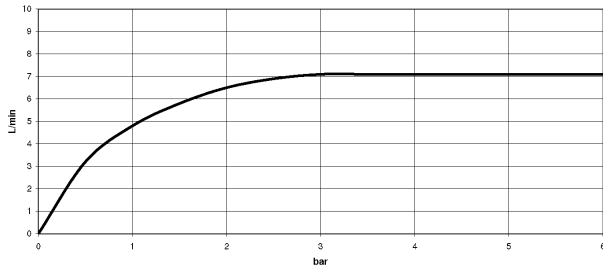

Умывальник - Meta.02

GRANDE Смеситель для умывальника однорычажный без сливного гарнитура - хром

Артикульный номер: 33 522 625-00

график расхода