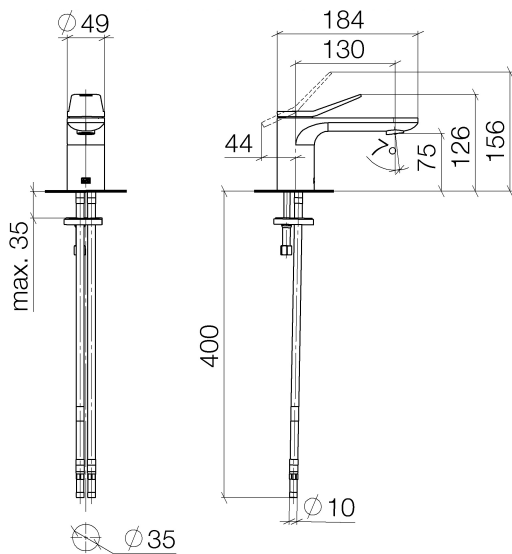

Умывальник - Lissé

Смеситель для умывальника однорычажный без сливного гарнитура - хром

Артикульный номер: 33 521 845-00

- вылет 130 мм
- неподвижный излив
- круглая обогащенная воздухом струя
- высота смесителя 127 мм
- высота до аэратора 75 мм
- диаметр сверлёного отверстия 35 мм
- 2х напорный шланг М 8 х 1 винченный, испытанный на герметичность
- расход макс. 5,7 л/мин
- не содержит свинца
- Группа смесителей согл. DIN 4109: 1

хром

размерный чертеж

Все величины в мм / дюймах = мм x 0,0394

Умывальник - Lissé

Смеситель для умывальника однорычажный без сливного гарнитура - хром

Артикульный номер: 33 521 845-00

график расхода

Другие варианты поверхностей

платина матовая

33 521 845-06

Другие поверхности по запросу (x-tra Service)

Умывальник - Lissé

Смеситель для умывальника однорычажный без сливного гарнитура - хром

Артикульный номер: 33 521 845-00

Спецификация запасных частей