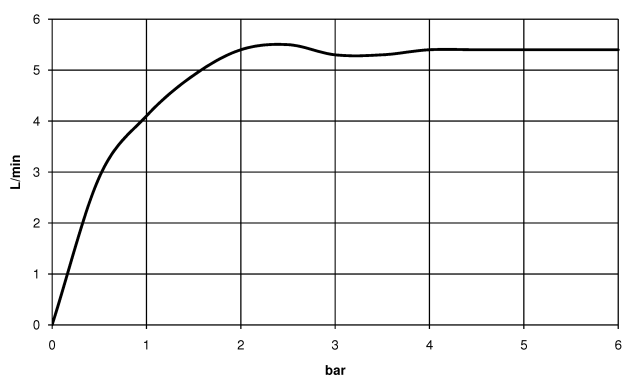

Умывальник - Lissé

Смеситель для умывальника однорычажный без сливного гарнитура - хром

Артикульный номер: 33 521 845-00

график расхода

Другие варианты поверхностей

платина матовая

33 521 845-06

Другие поверхности по запросу (x-tra Service)