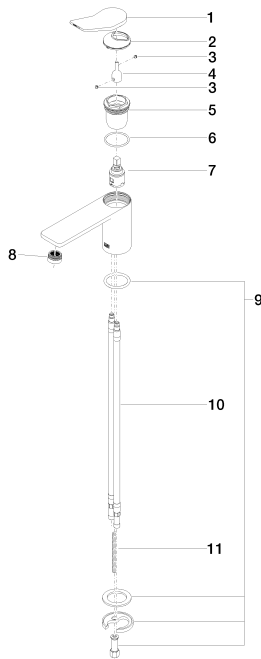

Умывальник - Lissé

Смеситель для умывальника однорычажный без сливного гарнитура - хром

Артикульный номер: 33 521 845-00

- вылет 130 мм
- неподвижный излив
- круглая обогащенная воздухом струя
- высота смесителя 127 мм
- высота до аэратора 75 мм
- диаметр сверлёного отверстия 35 мм
- 2х напорный шланг М 8 х 1 винченный, испытанный на герметичность
- расход макс. 5,7 л/мин
- не содержит свинца
- Группа смесителей согл. DIN 4109: 1

хром

размерный чертеж

Все величины в мм / дюймах = мм x 0,0394

Умывальник - Lissé

Смеситель для умывальника однорычажный без сливного гарнитура - хром

Артикульный номер: 33 521 845-00

график расхода

Другие варианты поверхностей

платина матовая

33 521 845-06

Другие поверхности по запросу (x-tra Service)

Умывальник - Lissé

Смеситель для умывальника однорычажный без сливного гарнитура - хром

Артикульный номер: 33 521 845-00

Спецификация запасных частей

№	Артикульный №	Наименование	Расходуемое кол-во
1	09 20 84 020-00	рычаг - хром	1
2	09 28 30 034 90	чехол/втулка -	1
3	09 31 11 063 90	Крепление -	2
4	09 29 06 117 90	Удлинение -	1
5	09 23 10 123 90	картридж ЕНМ -	1
6	09 14 10 038 90	Прокладка -	1
7	90 15 05 042 00 90	картридж ЕНМ -	1
8	90 23 01 161 01-00	Аэратор - хром	1
9	04 30 11 038 75 90	Крепление -	1
10	04 30 04 018 00 90	Шланг -	2
11	09 31 11 011 90	Крепление -	1